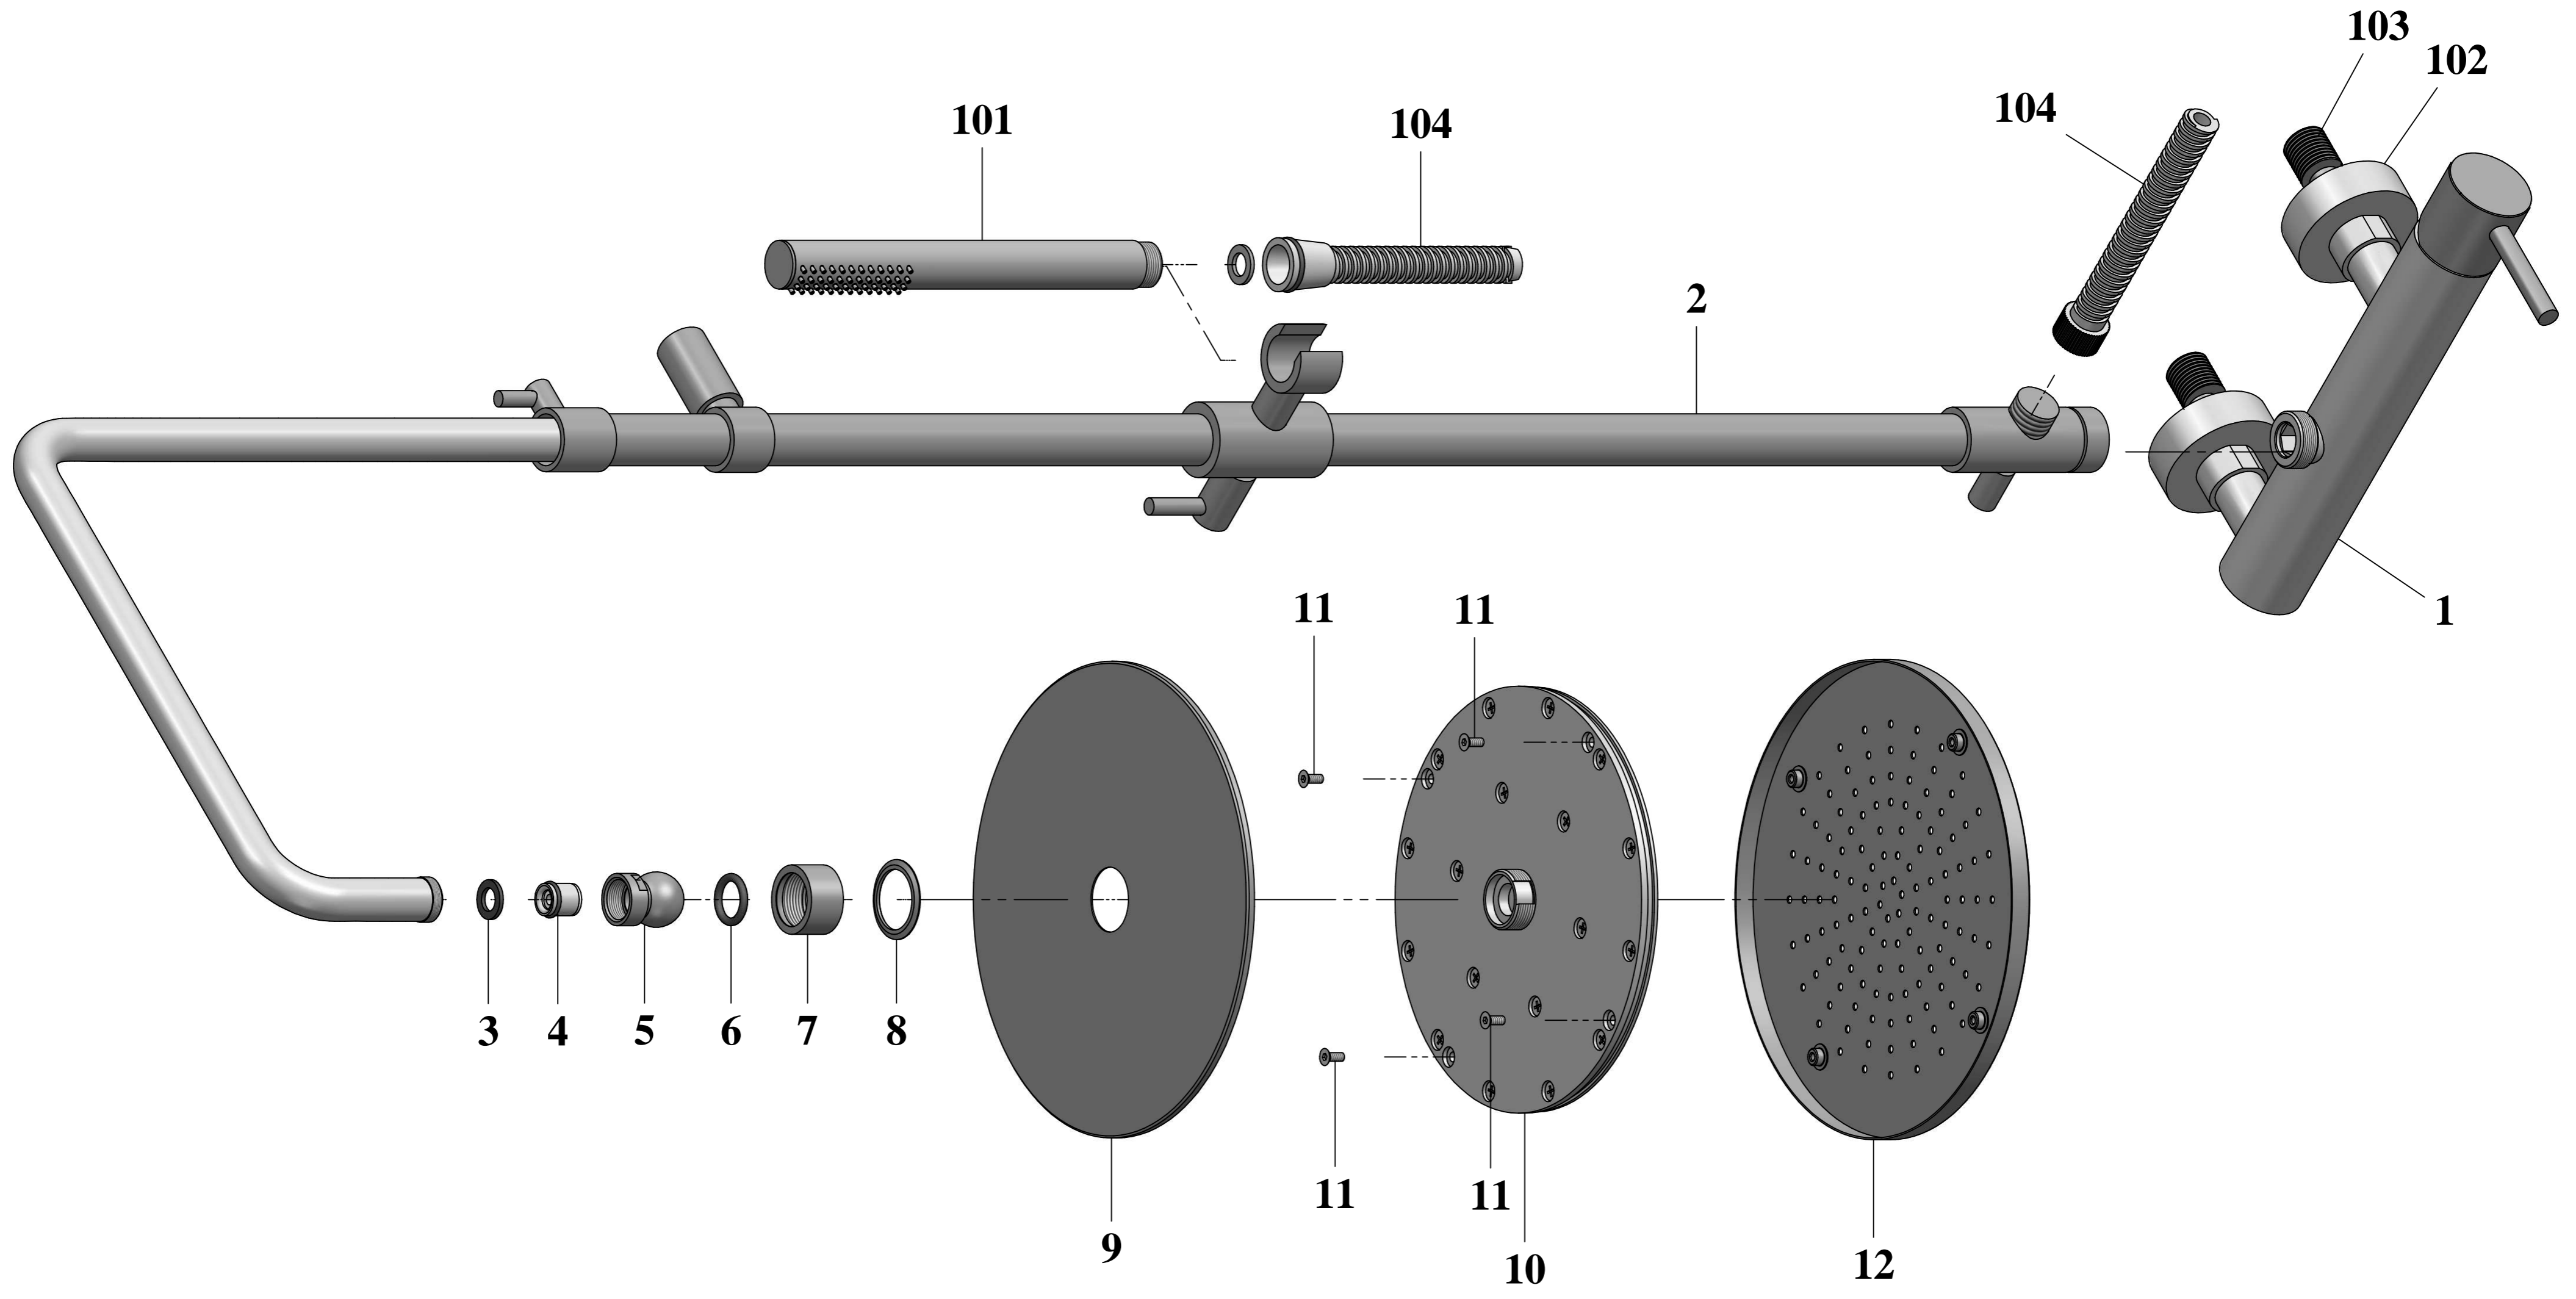

SERIE: IO,WELLNESS - COLONNE DOCCIA	REVISIONE
Art. 32537__0D - Colonna doccia telescopica con miscelatore tradizionale, deviatore, soffione e set doccia	01 DEL 2025

Uff. tecnico Uff.Acquisti Produzione.....