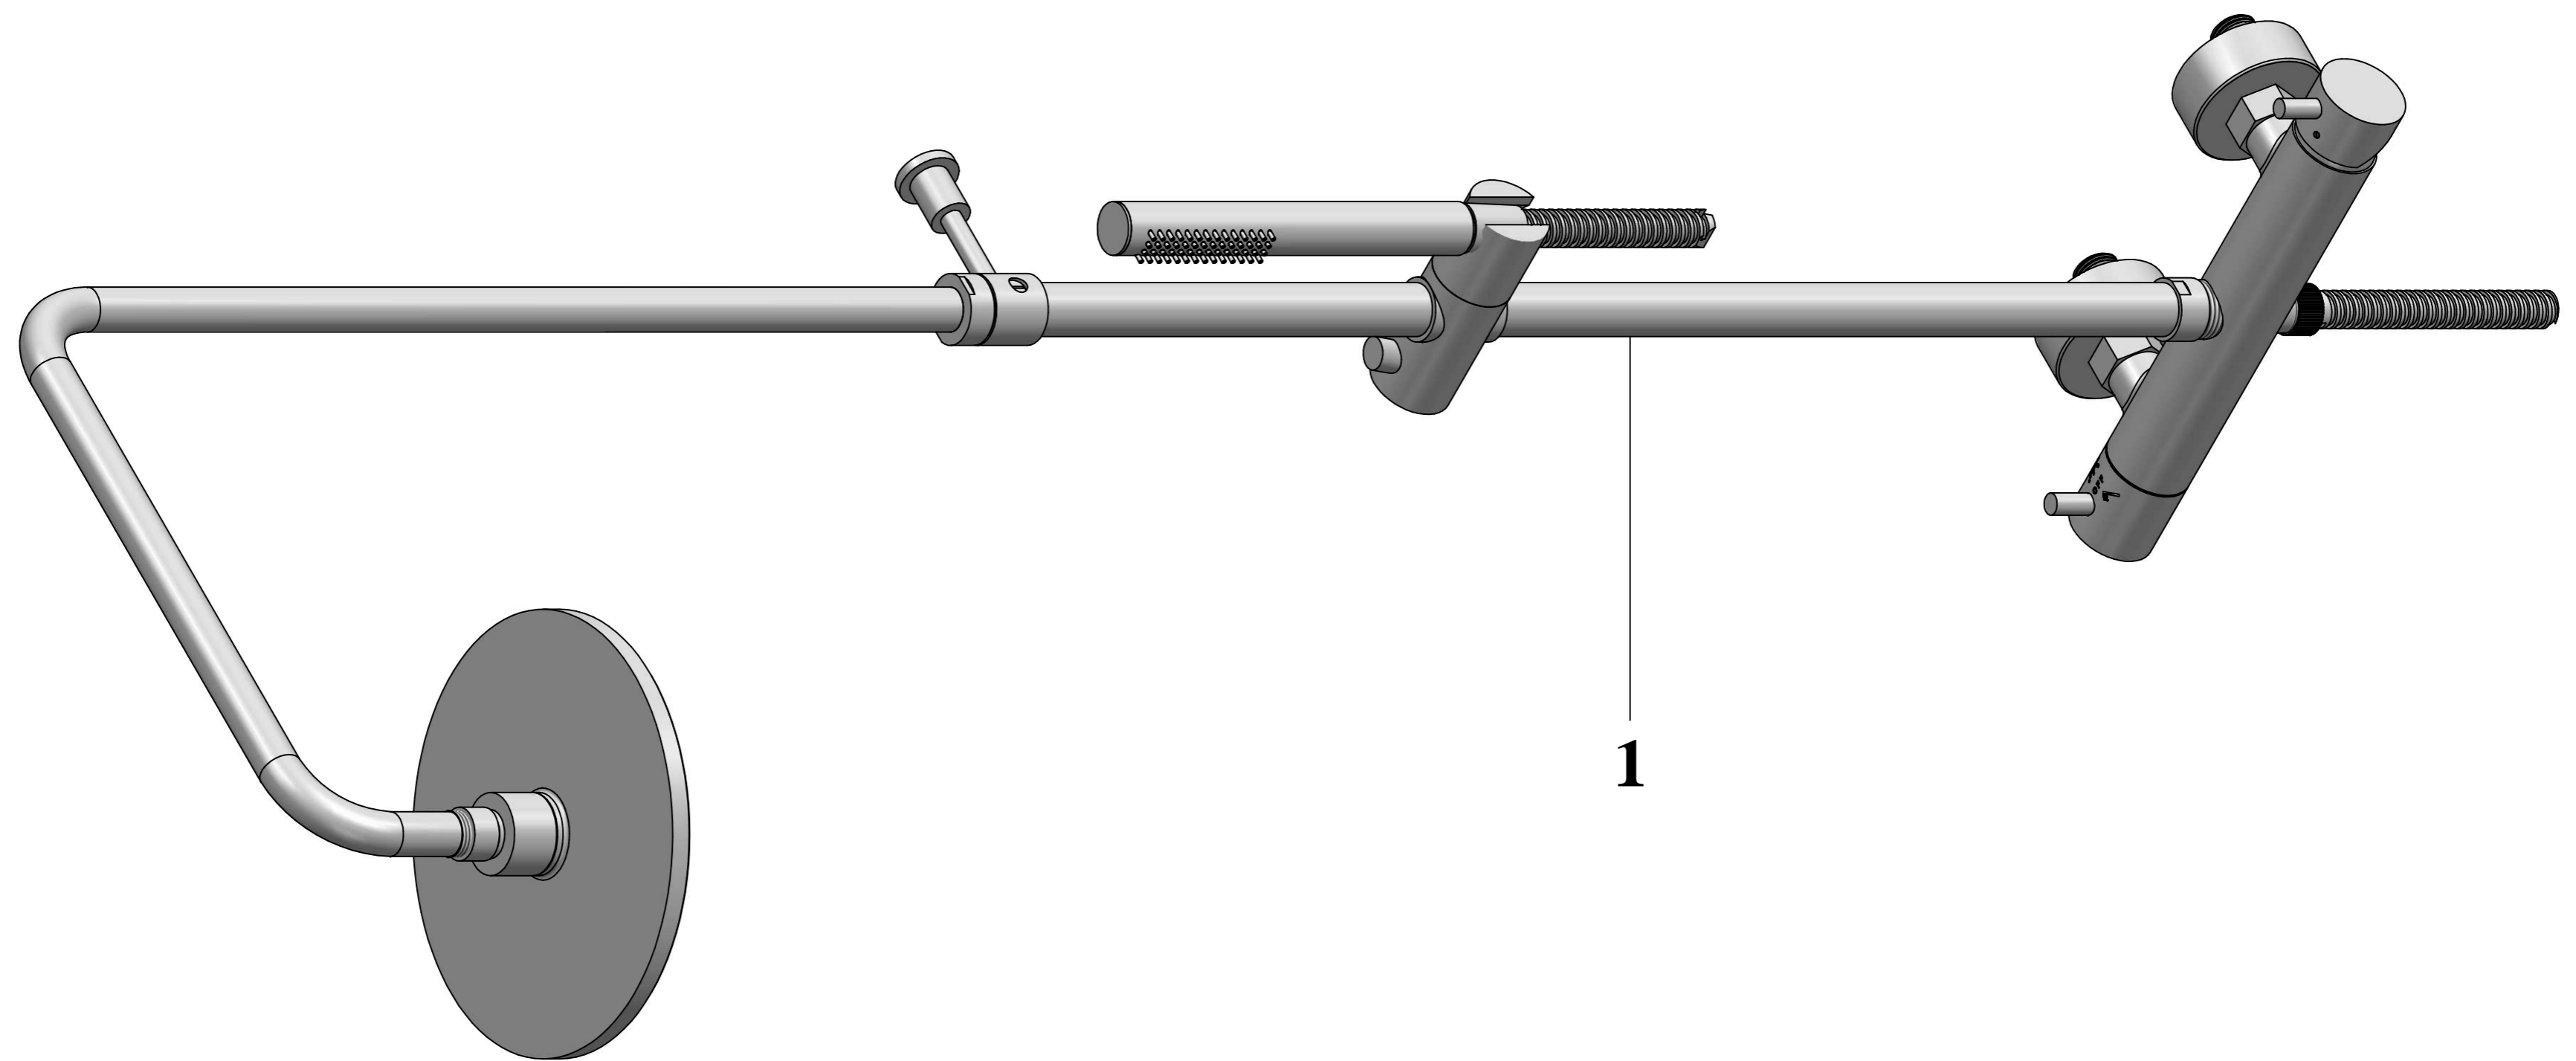

SERIE: IO,WELLNESS - COLONNE DOCCIA	REVISIONE
Art. 32555__RN - Colonna doccia telescopica esterna completa di tubo doccia, deviatore, soffione tondo in ABS Ø200mm e set doccia	01 DEL 2025

Uff. tecnico Uff.Acquisti Produzione.....