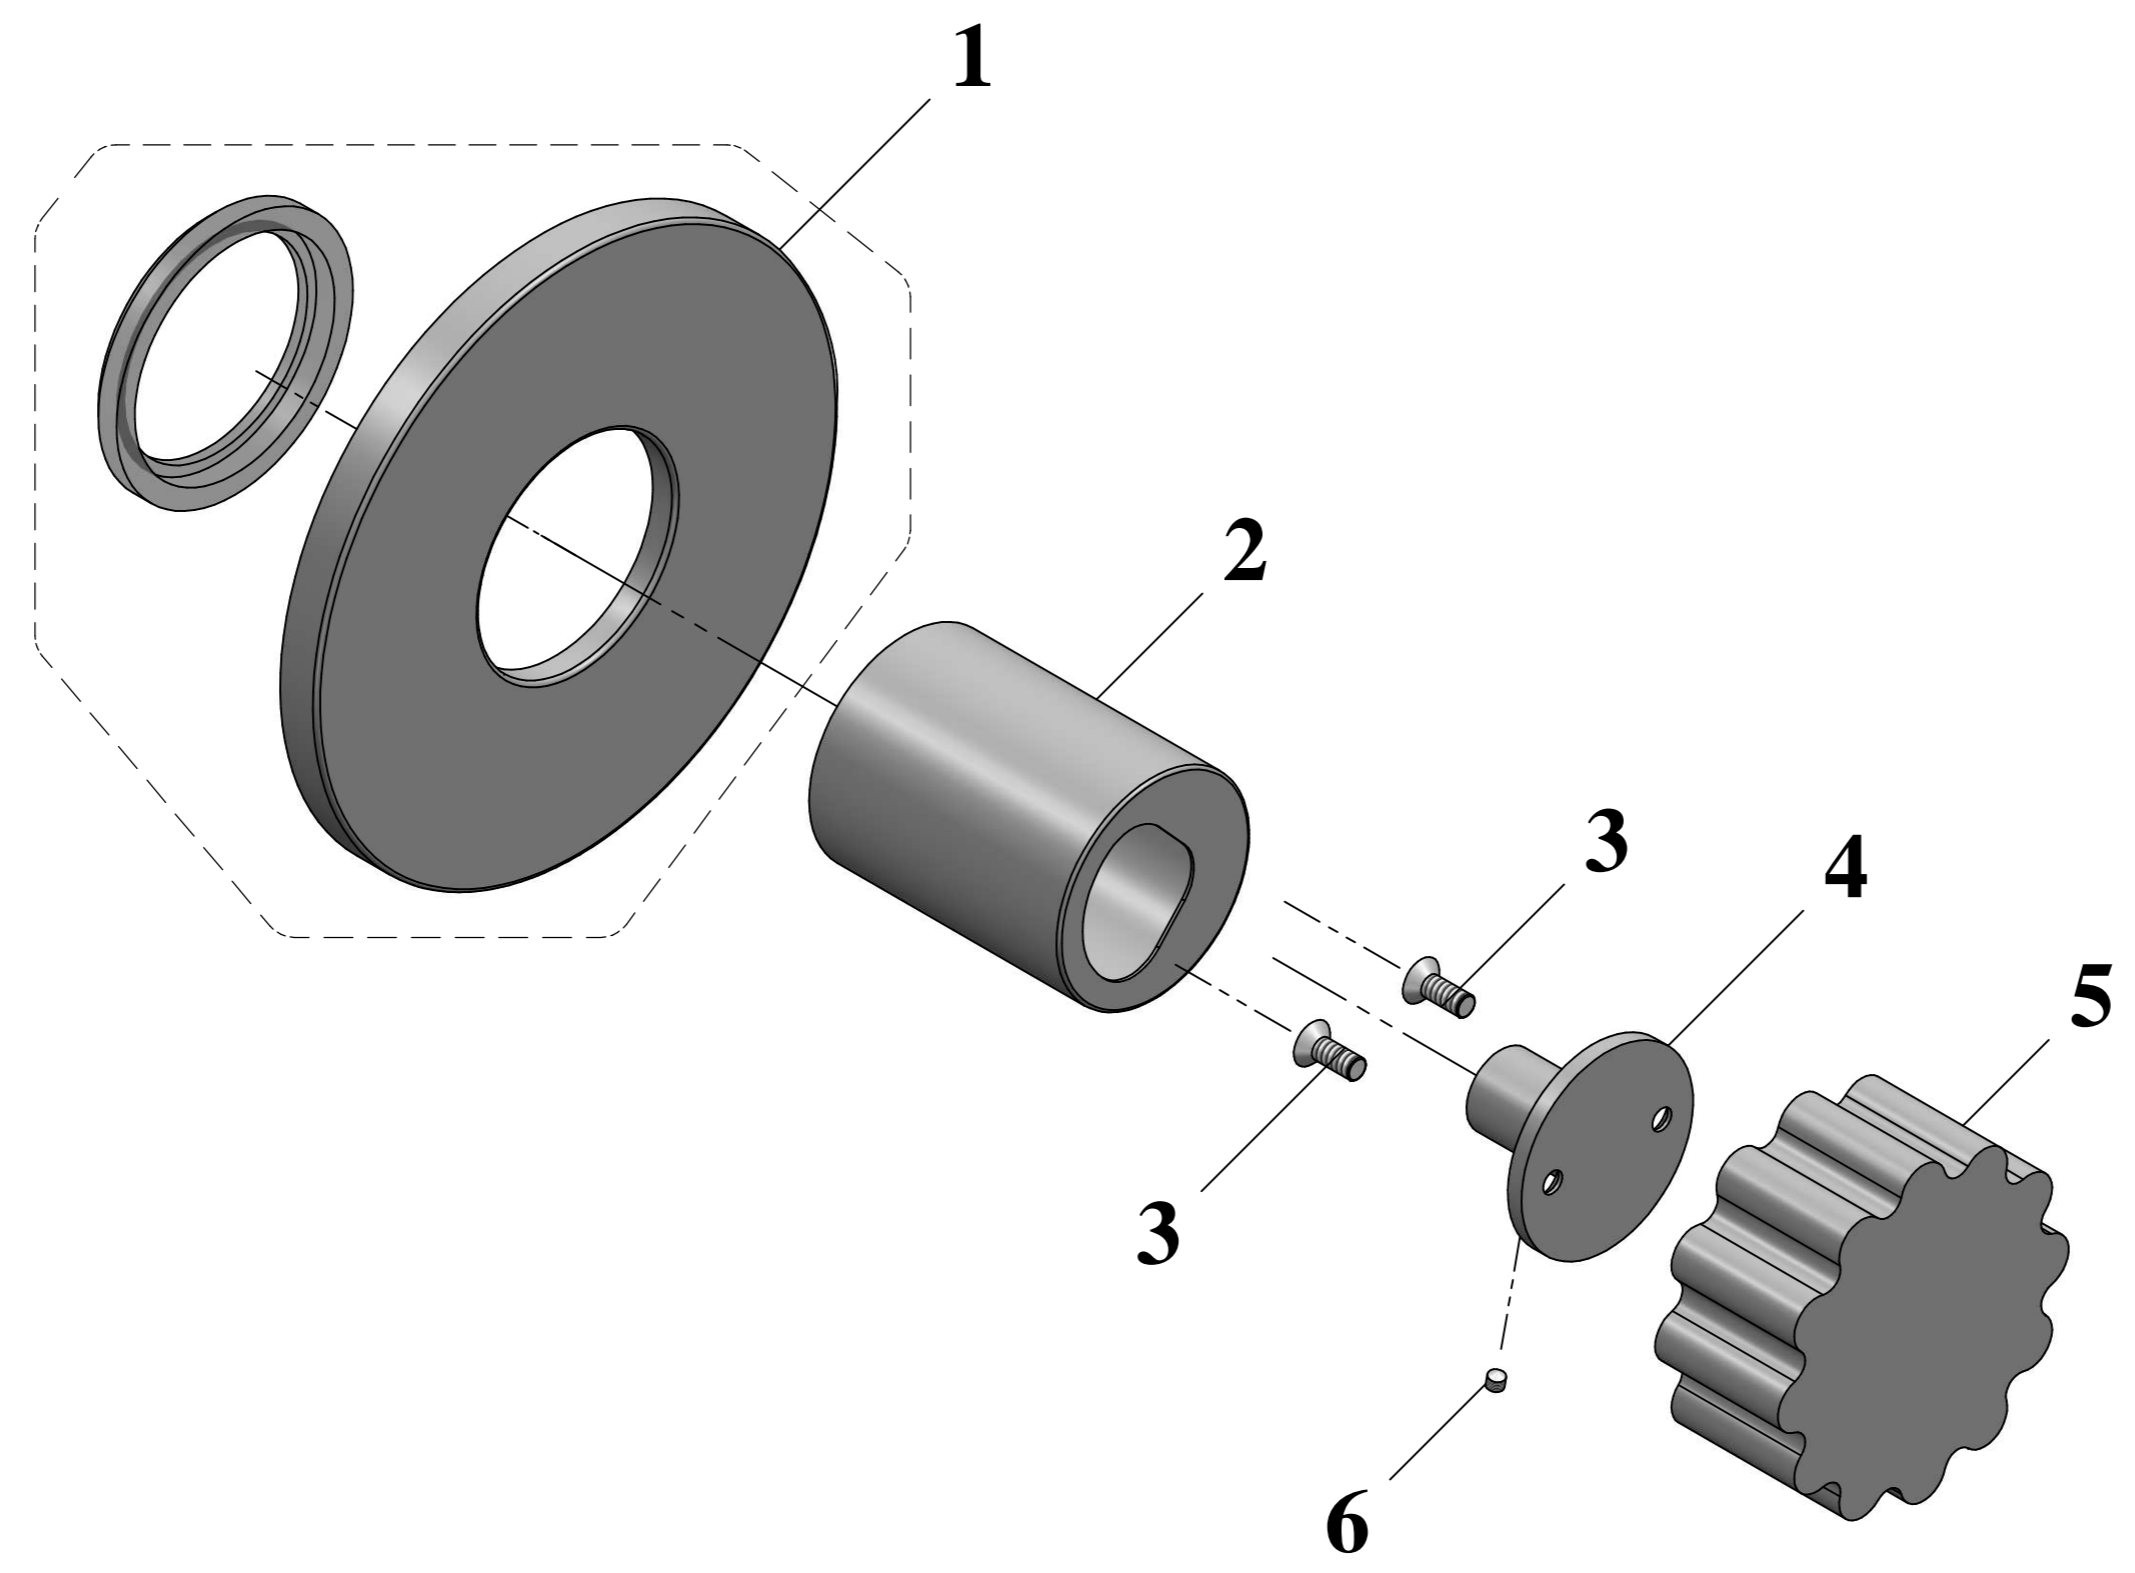

SERIE: IO,LIFESTYLE - MA_MARGOT	REVISIONE
Art. MA324_ _ _ _EU - Miscelatore doccia/vasca ad incasso completo di scatola e cartuccia tradizionale	00 DEL 2025

Uff. tecnico ..... Uff.Acquisti ..... Produzione.....