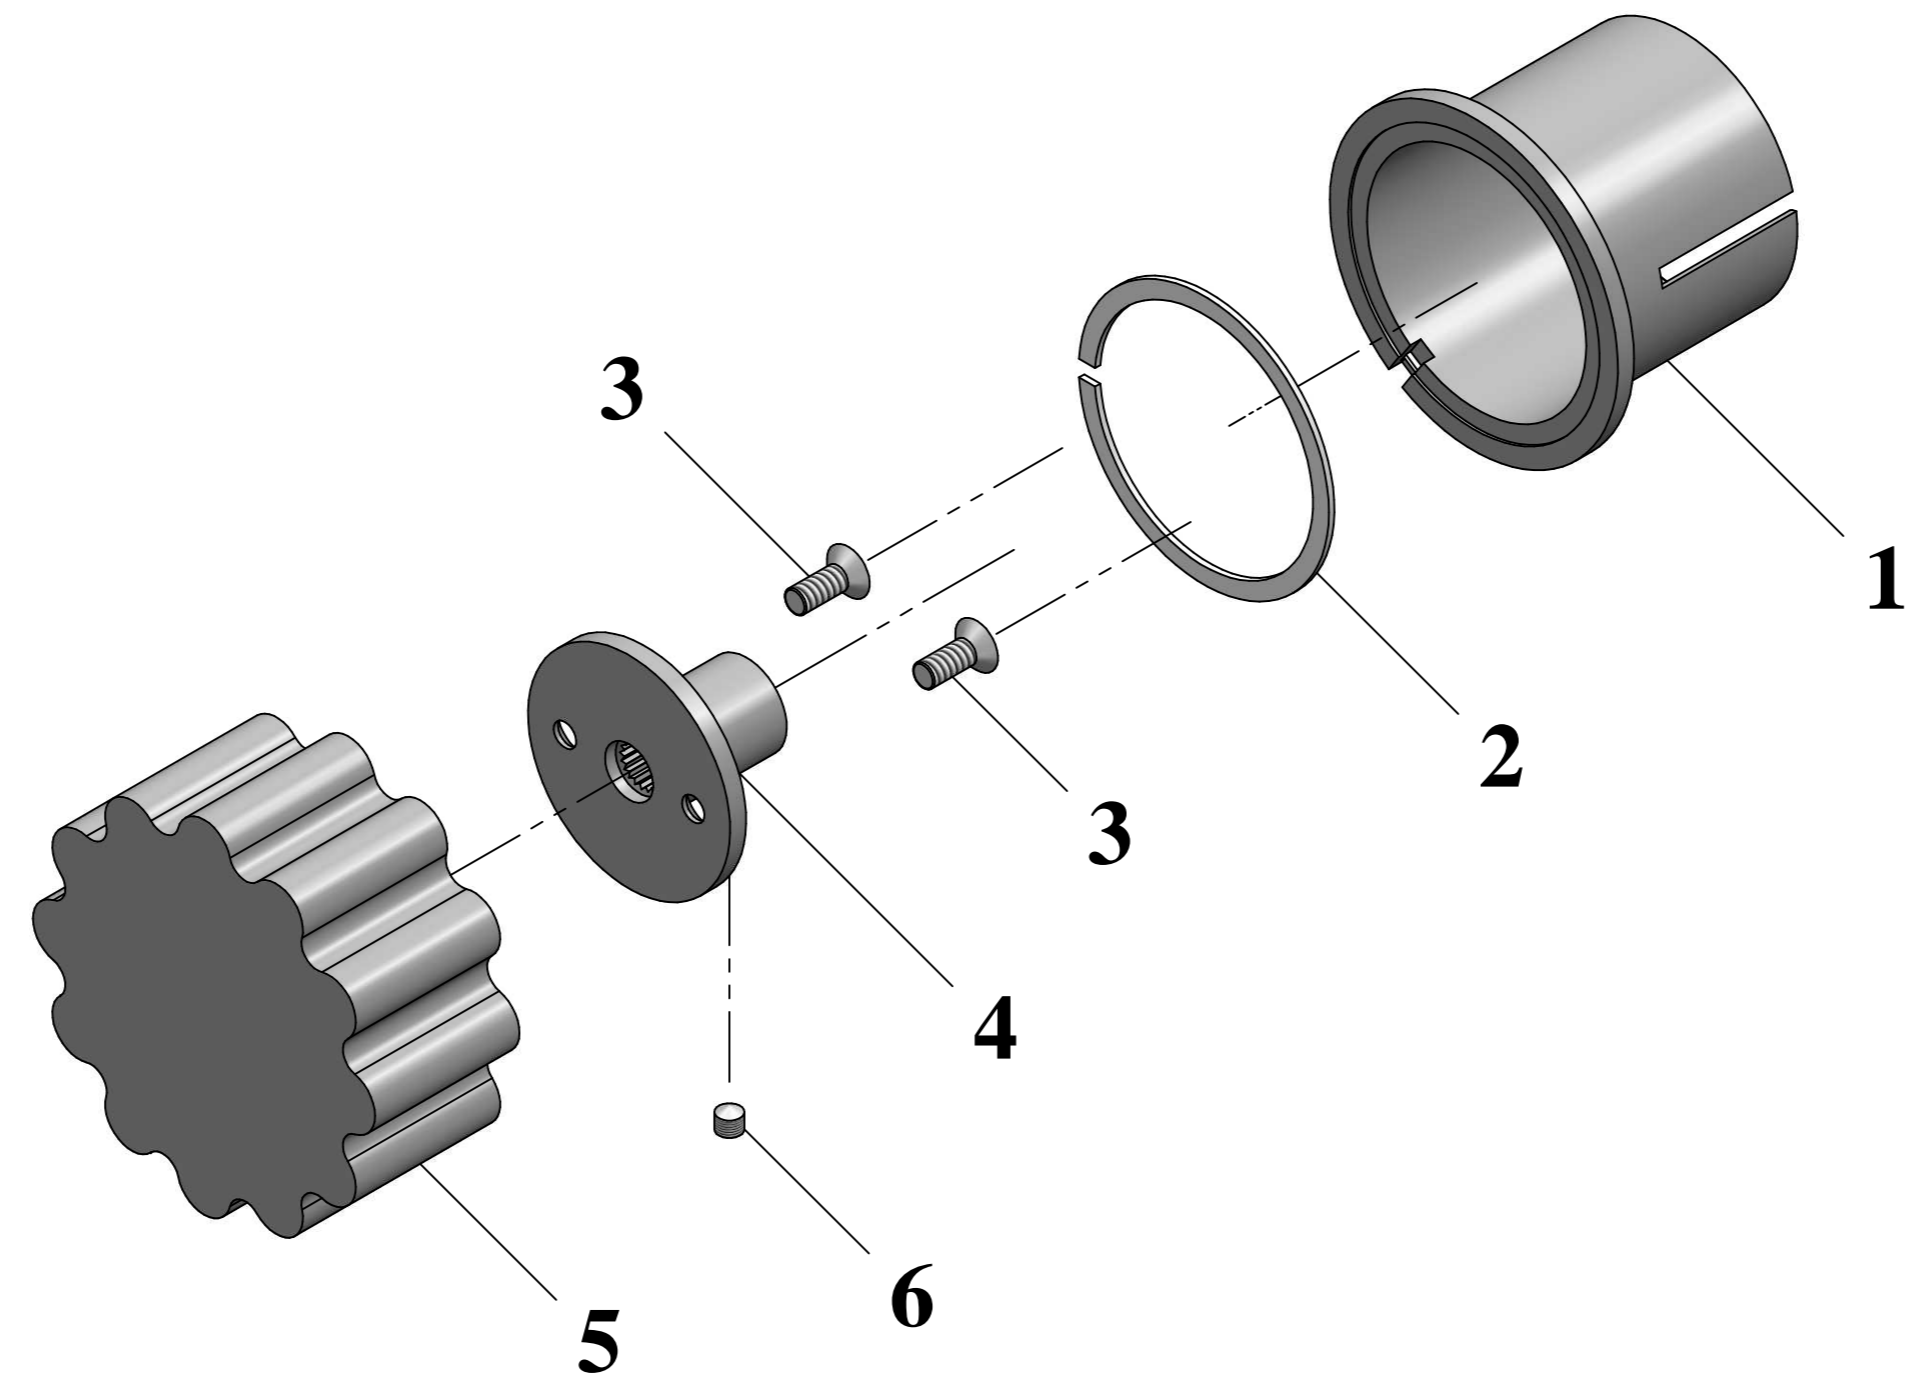

SERIE: IO,LIFESTYLE - MA_MARGOT	REVISIONE
Art. MA524_ _ _ _EU - Miscelatore doccia/vasca ad incasso completo di scatola e cartuccia progressiva	00 DEL 2025

Uff. tecnico Uff.Acquisti Produzione.....