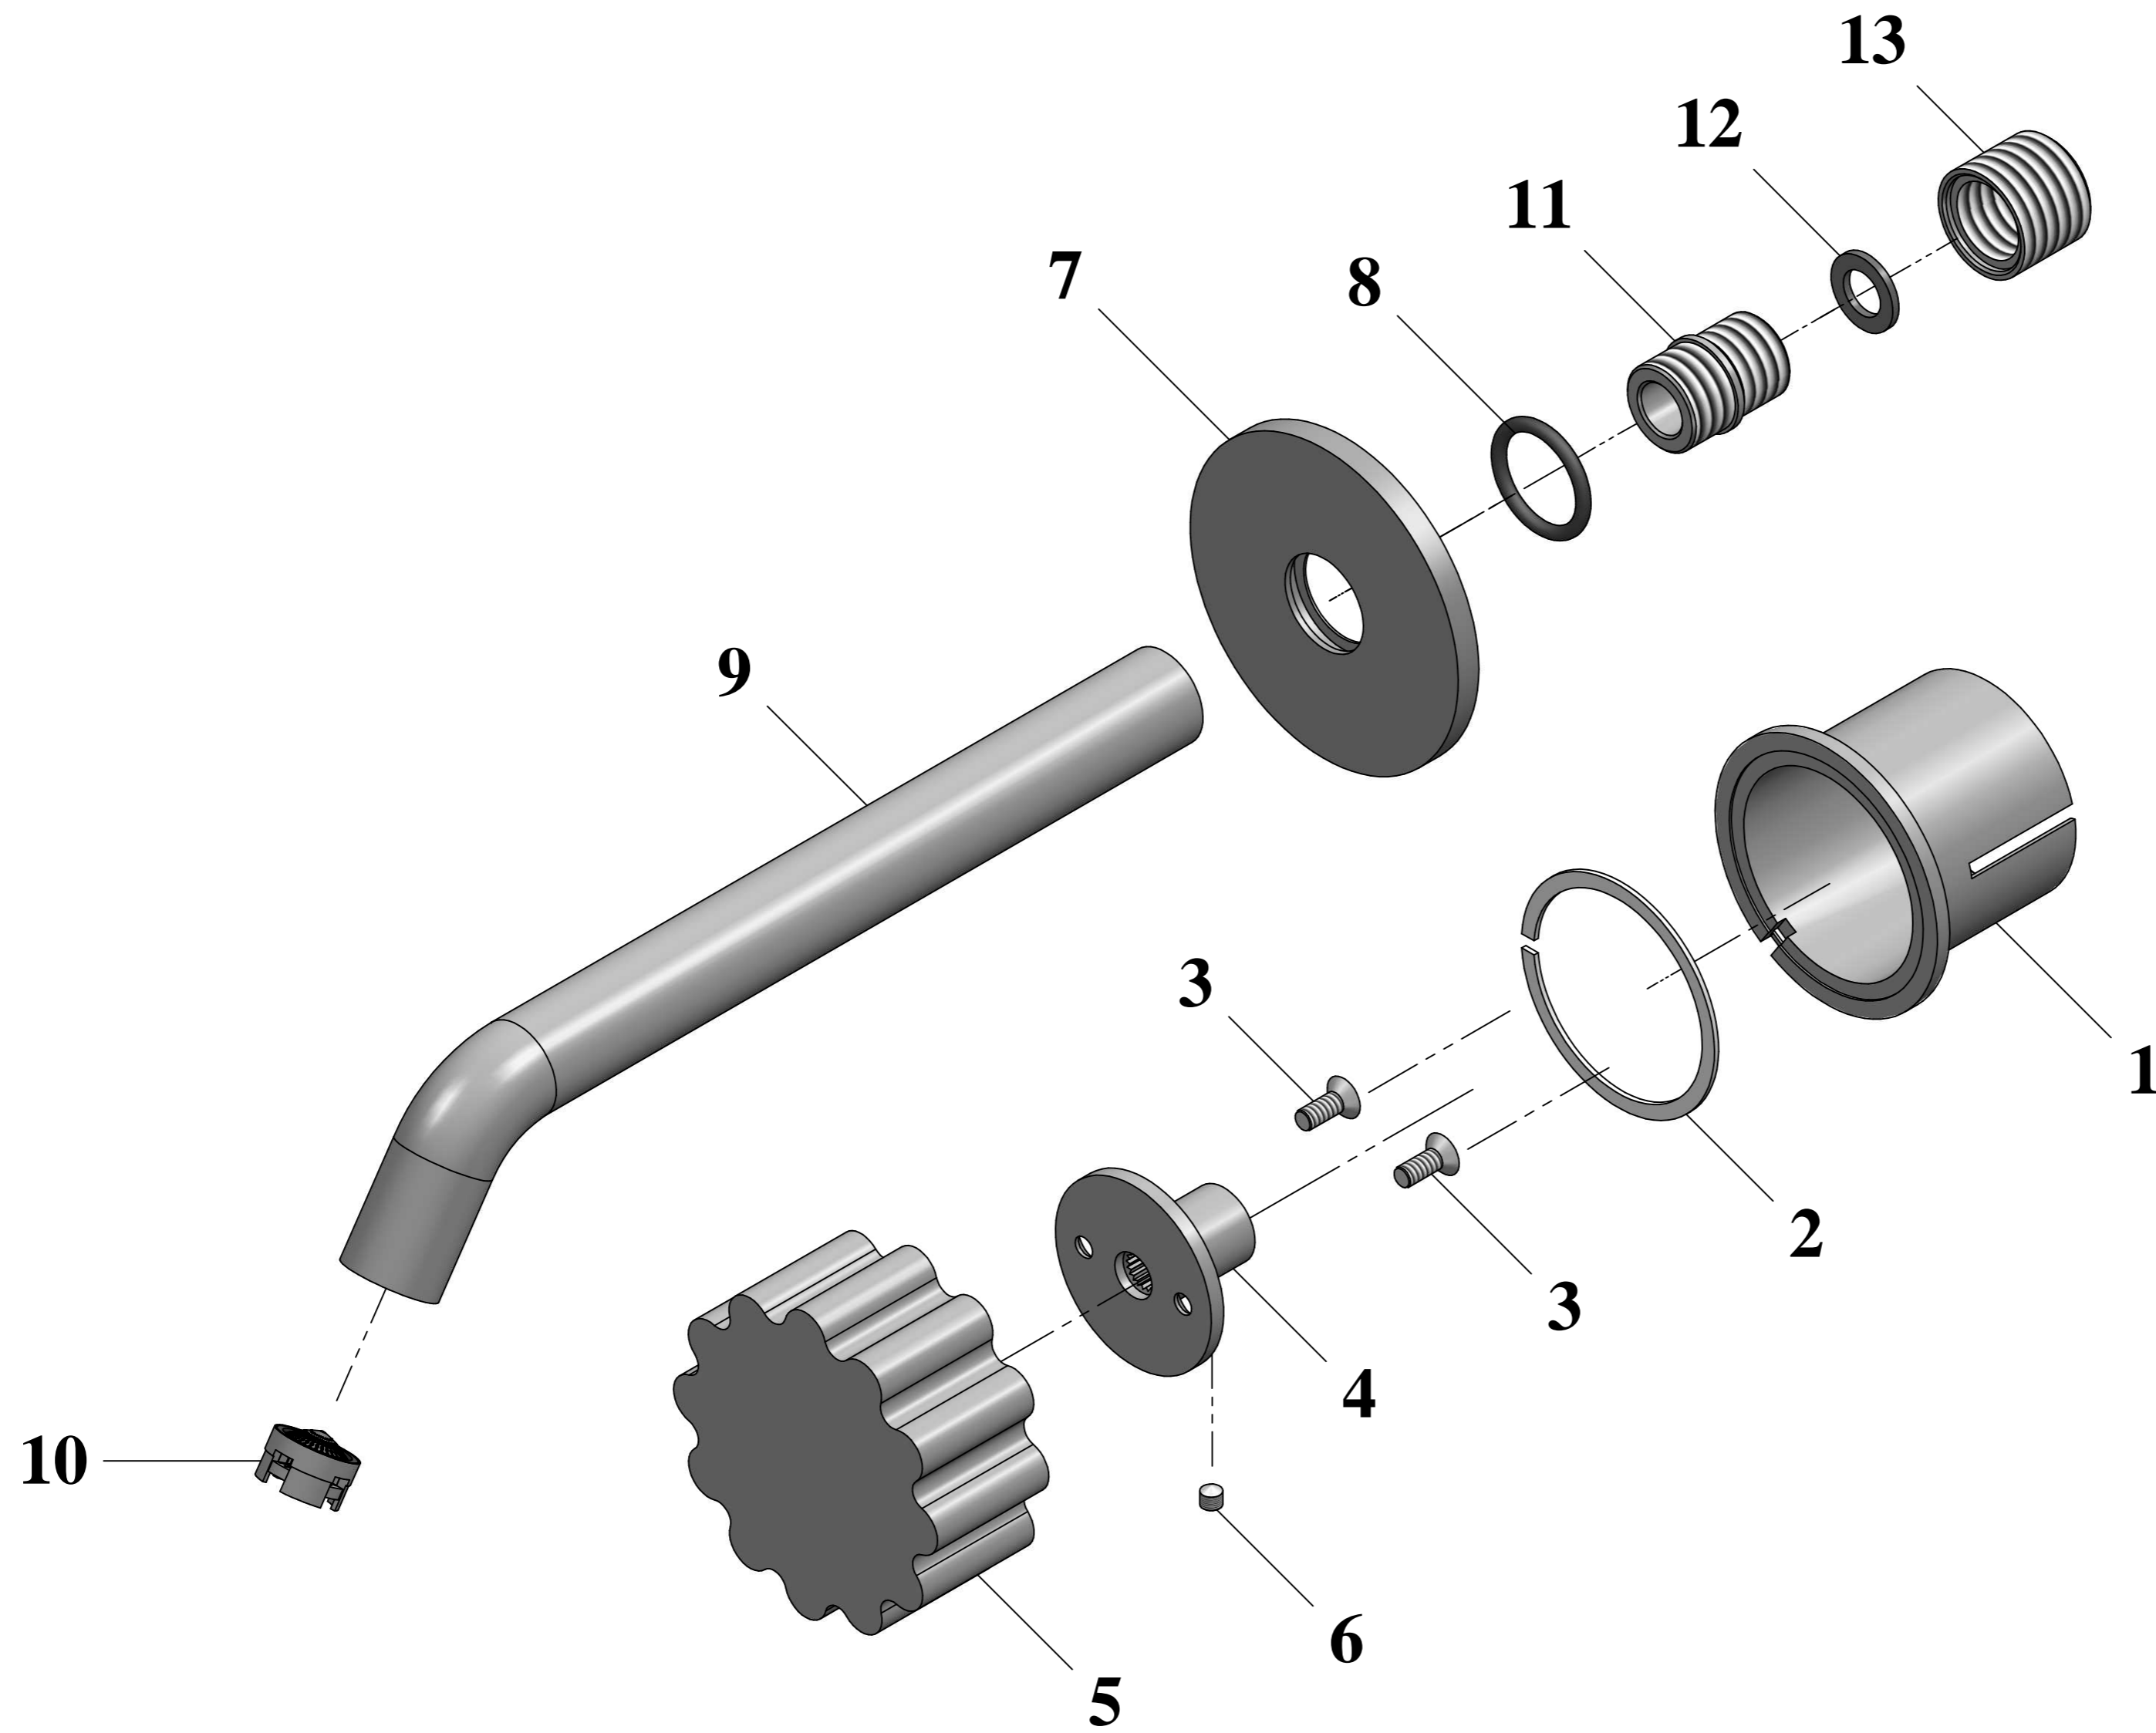

SERIE: IO,LIFESTYLE - MA_MARGOT	REVISIONE
Art. MA538_ _ _ _EU - Miscelatore lavabo incasso a parete con bocca lungh. 195mm con cart. progressiva	00 DEL 2025

Uff. tecnico Uff.Acquisti Produzione.....