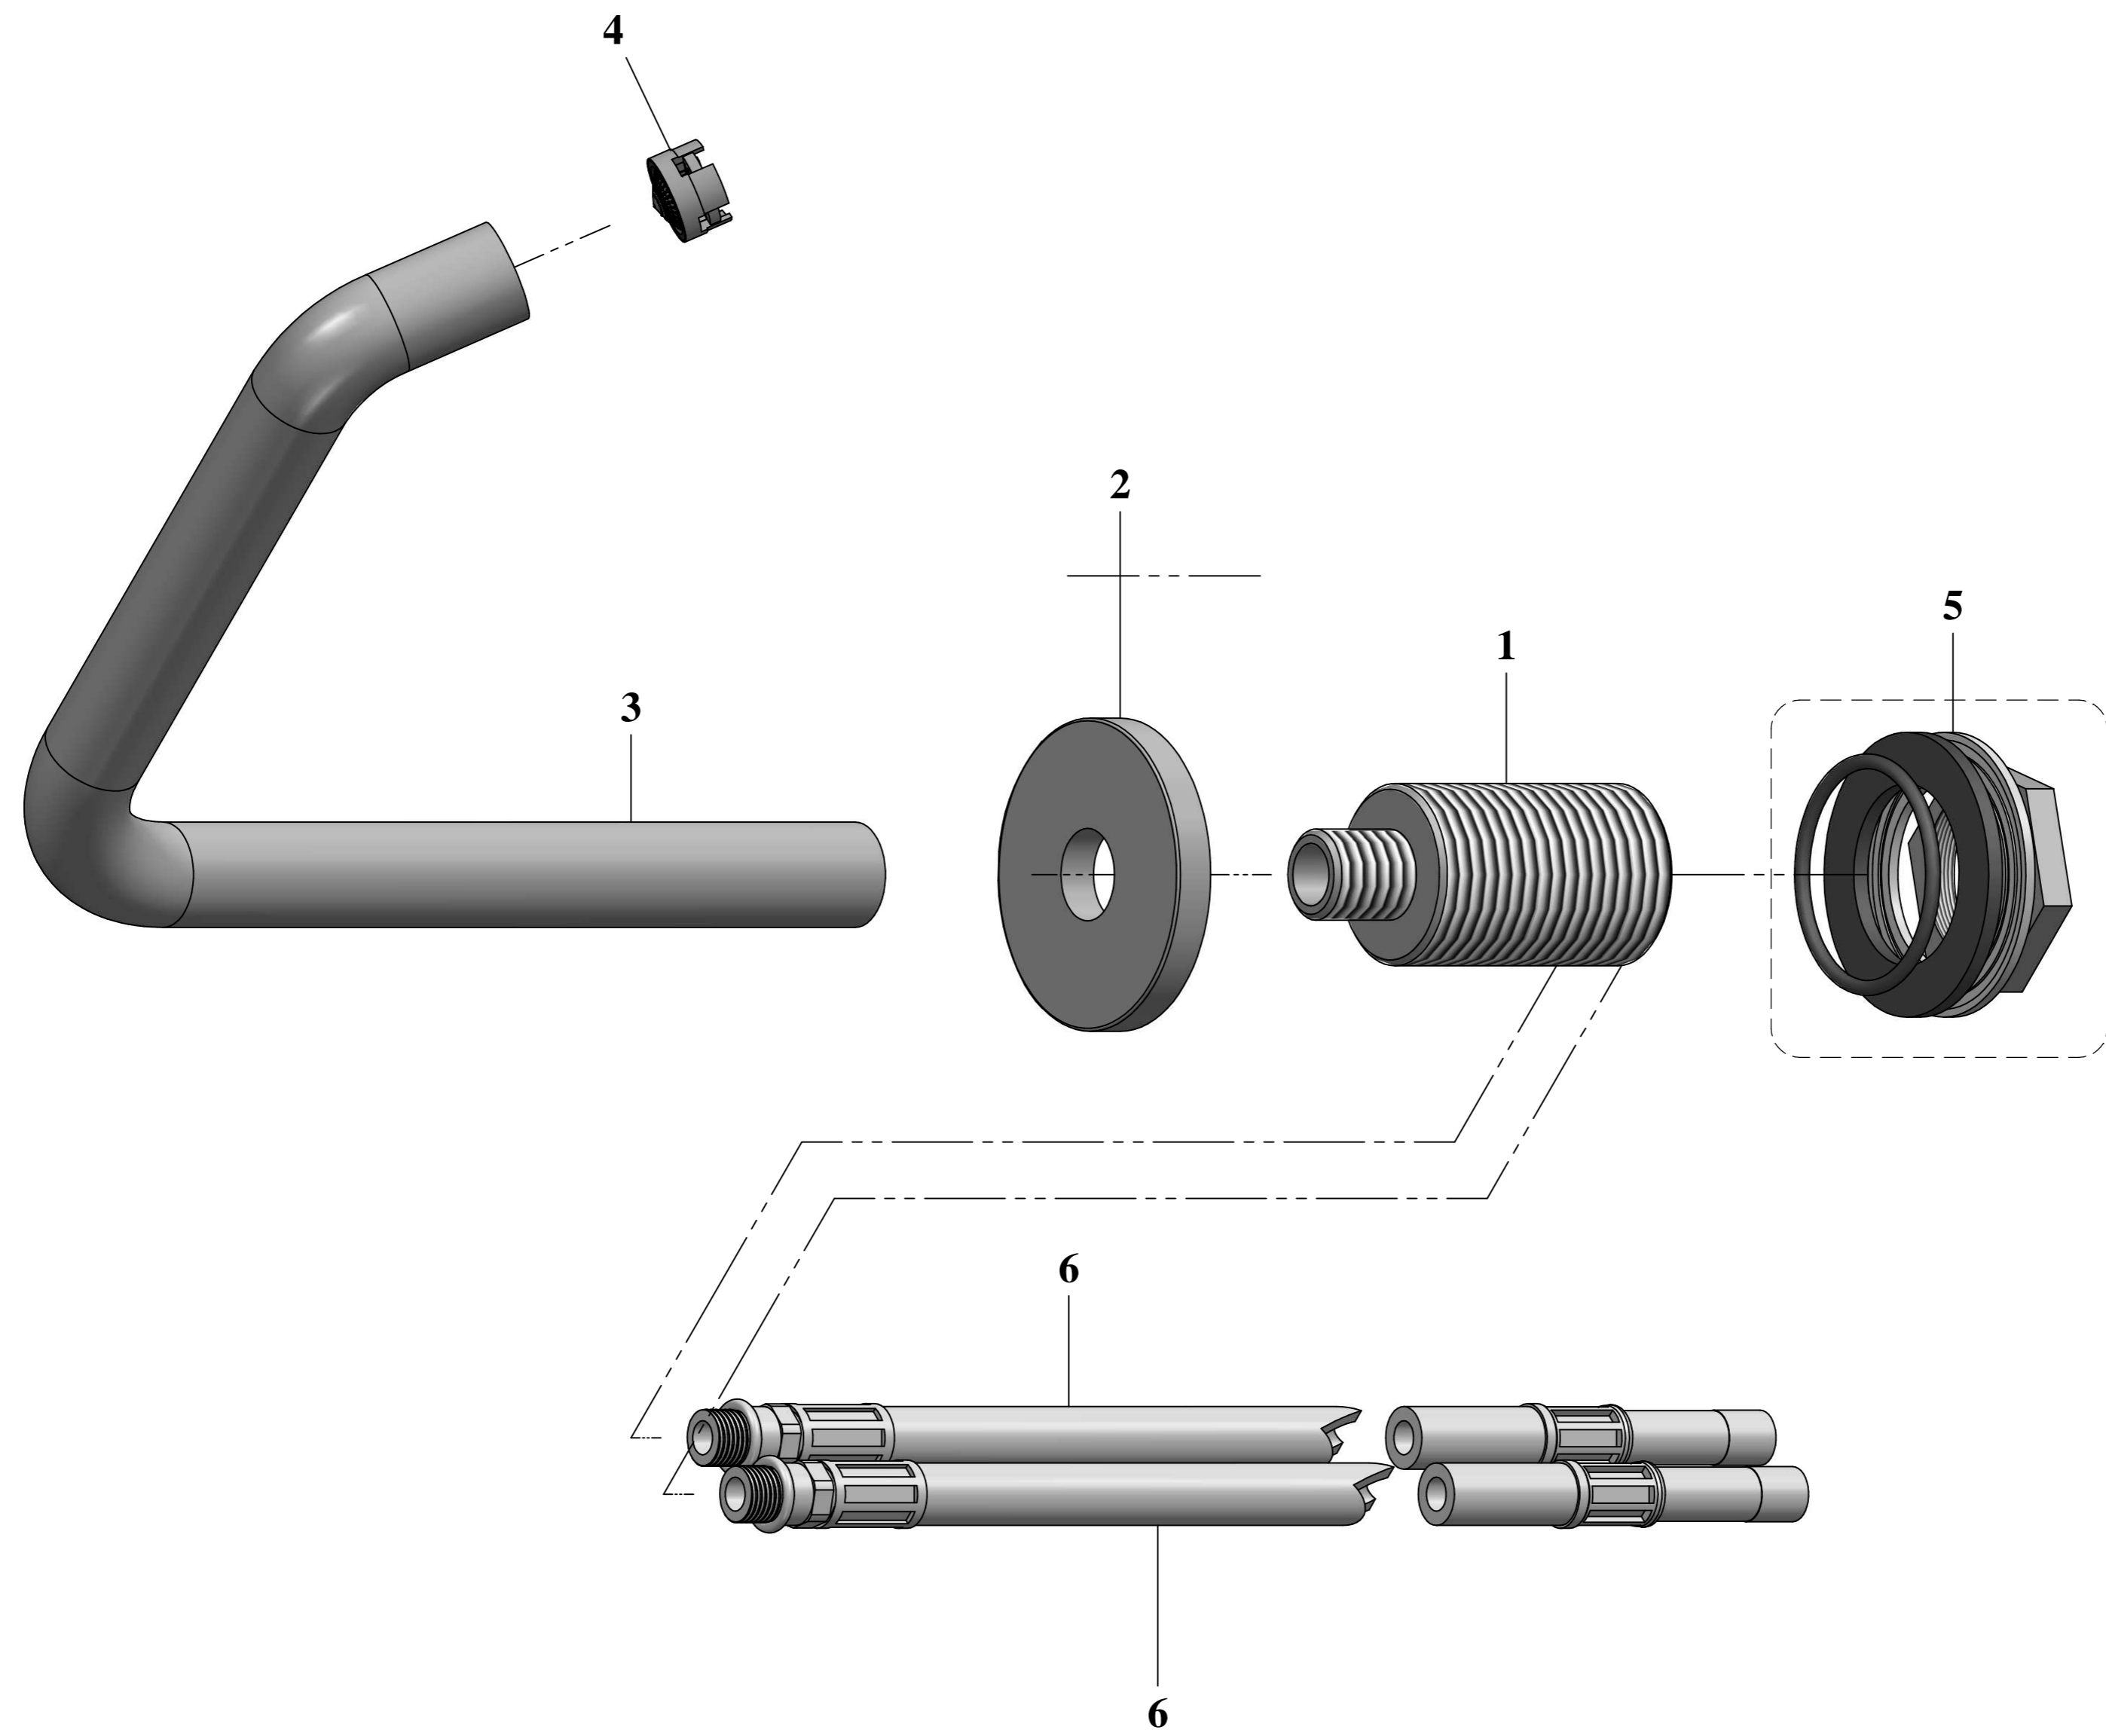

SERIE: IO,COMPLEMENTS - BOCHE A BORDO PIANO	REVISIONE
Art. MA800__ - Bocca lavabo 3 fori altezza 193mm e Ø 18mm	00 DEL 2025

Uff. tecnico Uff.Acquisti Produzione.....