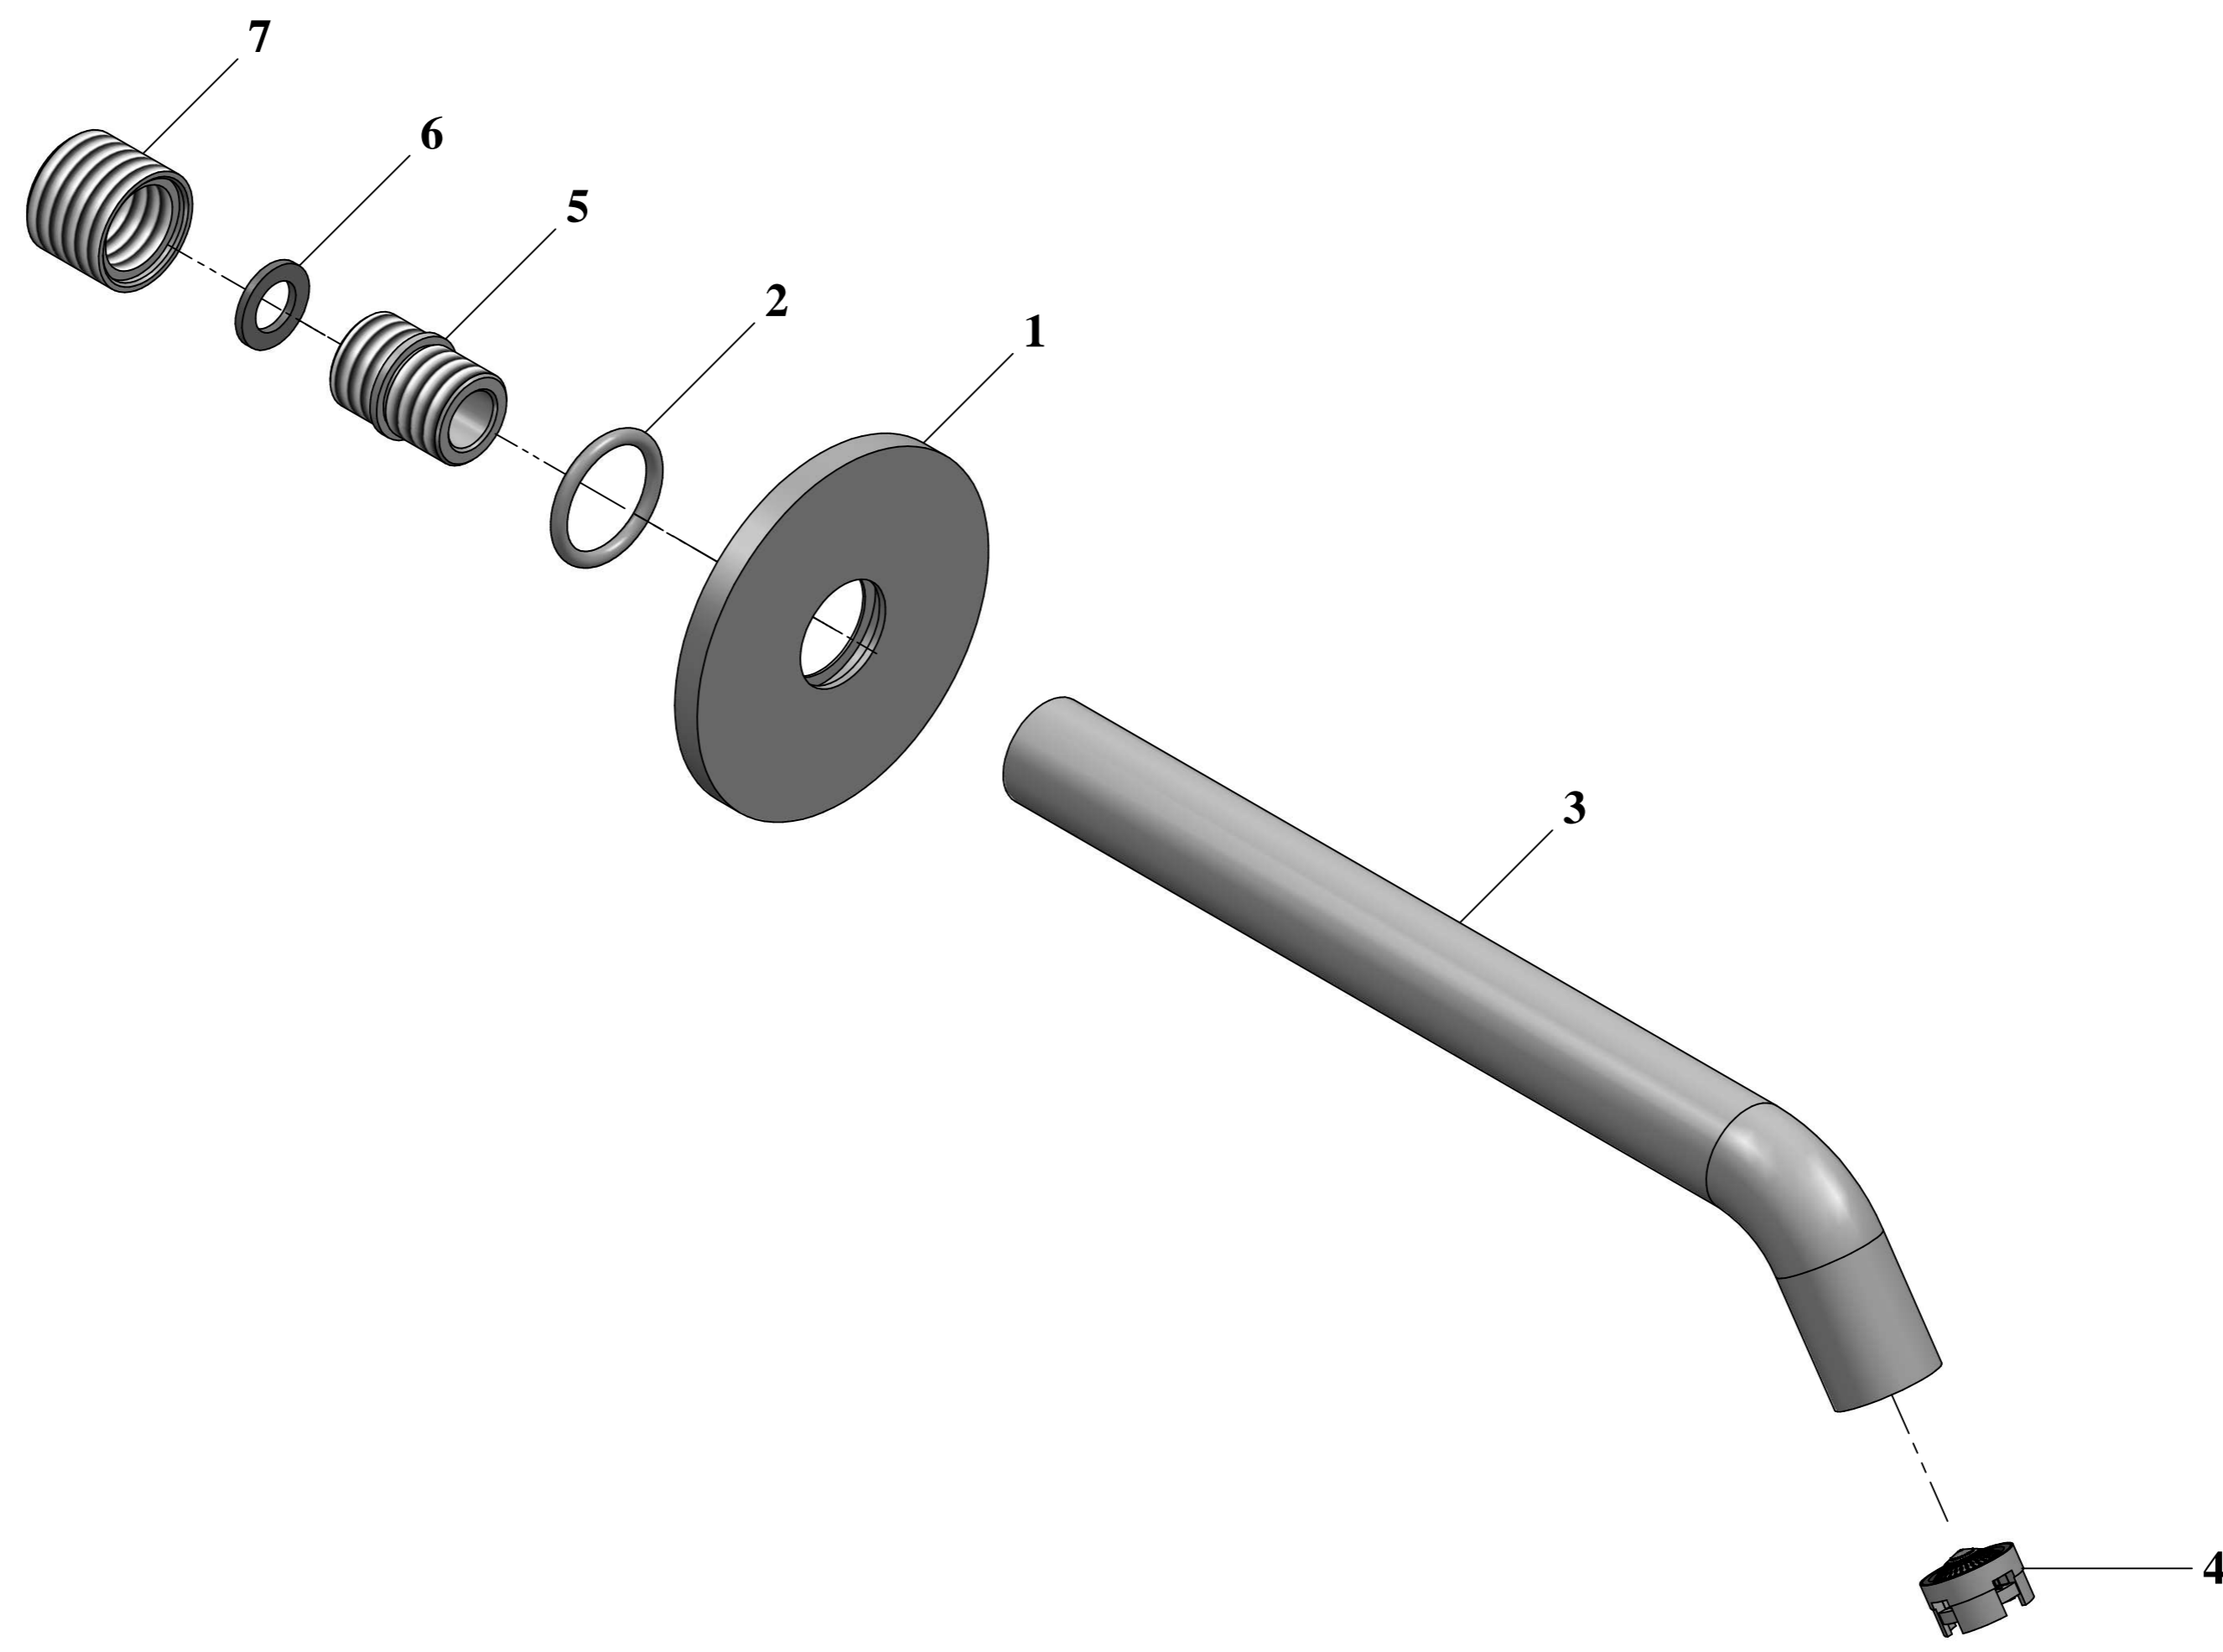

SERIE: IO,COMPLEMENTS - BOCCHE A PARETE	REVISIONE
Art. MA989__ - Bocca lavabo a parete Ø 18mm, lunghezza 195mm e attacco 1/2"M con rosone Ø 65mm	00 DEL 2025

Uff. tecnico Uff.Acquisti Produzione.....