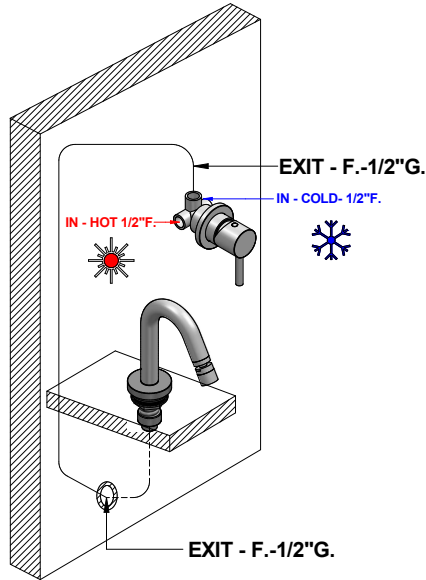

ISTRUZIONI DI MONTAGGIO

INSTALLATION INSTRUCTIONS

PRESSIONE MINIMA DI SERVIZIO : .....0,5 bar
PRESSIONE DI SERVIZIO MASSIMA : .....5 bar
PRESSIONE D'USO CONSIGLIATA : .....3 bar
TEMPERATURA ACQUA CALDA MAX : .....80°C
TEMPERATURA ACQUA CALDA CONSIGLIATA : .....60°C

In caso di pressione d'esercizio superiore a 5 bar è consigliabile installare un riduttore di pressione sulle tubature di alimentazione.

MINIMUM WORKING PRESSURE:.....0,5 bar
MAX OPERATING PRESSURE : .....5 bar
RECOMMENDED OPERATION PRESSURE : .....3 bar
MAX HOT WATER TEMPERATURE : .....80°C
RECOMMENDED HOT WATER TEMPERATURE : .....60°C

In case of operating pressures higher than 5 bar it is recommended to install a pressure reducer on the feeding tubes.

A

Per Art - 503/PR - 303
For Item - 503/PR - 303