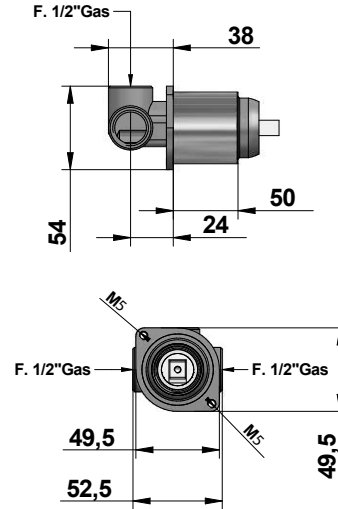

ISTRUZIONI DI MONTAGGIO

INSTALLATION INSTRUCTIONS

PRESSIONE MINIMA DI SERVIZIO : .....0,5 bar
PRESSIONE DI SERVIZIO MASSIMA : .....5 bar
PRESSIONE D'USO CONSIGLIATA : .....3 bar
TEMPERATURA ACQUA CALDA MAX : .....80°C
TEMPERATURA ACQUA CALDA CONSIGLIATA : .....60°C

In caso di pressione d'esercizio superiore a 5 bar è consigliabile installare un riduttore di pressione sulle tubature di alimentazione.

MINIMUM WORKING PRESSURE:.....0,5 bar
MAX OPERATING PRESSURE : .....5 bar
RECOMMENDED OPERATION PRESSURE : .....3 bar
MAX HOT WATER TEMPERATURE : .....80°C
RECOMMENDED HOT WATER TEMPERATURE : .....60°C

In case of operating pressures higher than 5 bar it is recommended to install a pressure reducer on the feeding tubes.

A

Per Art - 503/PR - 303
For Item - 503/PR - 303

B

Per Art - 503/PR - 303
For Item - 503/PR - 303

B

Per Art - 503/PREU - 303/EU
For Item - 503/PREU - 303/EU

C

Per Art - 68503
For Item - 68503

Per Art - 86303
For Item - 86303

Per Art - 30303
For Item - 30303

Per Art - 42303
For Item - 42303

Per Art - 31303
For Item - 31303

D

Istruzioni montaggio

Per Art- 68503/PR - 86303 - 42303 - 30303 - 31303
e parti esterne per Art-09761-
(68503/PREU - 86303/EU - 42303/EU - 30303/EU - 31303/EU)

Installation instruction

For item - 68503/PR - 86303 - 42303 - 30303 - 31303
and external parts for Item-09761-
(68503/PREU - 86303/EU - 42303/EU - 30303/EU - 31303/EU)

bongio

Mario Bongio s.r.l.
Via Aldo Moro, 2
28017 San Maurizio d'Opaglio (NO) - Italy
tel: +39 0322 967248 fax: +39 0322 950012
www.bongio.com - info@bongio.it