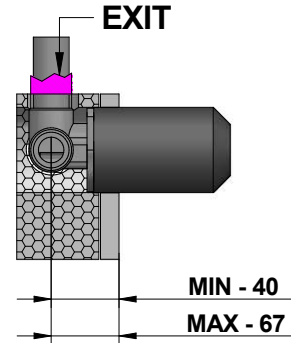

ISTRUZIONI DI MONTAGGIO

INSTALLATION INSTRUCTIONS

PRESSIONE MINIMA DI SERVIZIO : .....0,5 bar
PRESSIONE DI SERVIZIO MASSIMA : .....5 bar
PRESSIONE D'USO CONSIGLIATA : .....3 bar
TEMPERATURA ACQUA CALDA MAX : .....80°C
TEMPERATURA ACQUA CALDA CONSIGLIATA : .....60°C

In caso di pressione d'esercizio superiore a 5 bar è consigliabile installare un riduttore di pressione sulle tubature di alimentazione.

MINIMUM WORKING PRESSURE:.....0,5 bar
MAX OPERATING PRESSURE : .....5 bar
RECOMMENDED OPERATION PRESSURE : .....3 bar
MAX HOT WATER TEMPERATURE : .....80°C
RECOMMENDED HOT WATER TEMPERATURE : .....60°C

In case of operating pressures higher than 5 bar it is recommended to install a pressure reducer on the feeding tubes.

A

Per Art - 503/PR - 303
For Item - 503/PR - 303

B

Per Art - 503/PR - 303
For Item - 503/PR - 303

B

Per Art - 503/PREU - 303/EU
For Item - 503/PREU - 303/EU

C

Per Art - 68503
For Item - 68503

Per Art - 86303
For Item - 86303

Per Art - 30303
For Item - 30303

Per Art - 42303
For Item - 42303

Per Art - 31303
For Item - 31303

D

Istruzioni montaggio

Per Art- 68503/PR - 86303 - 42303 - 30303 - 31303
e parti esterne per Art-09761-
(68503/PREU - 86303/EU - 42303/EU - 30303/EU - 31303/EU)

Installation instruction

For item - 68503/PR - 86303 - 42303 - 30303 - 31303
and external parts for Item-09761-
(68503/PREU - 86303/EU - 42303/EU - 30303/EU - 31303/EU)

bongio

Mario Bongio s.r.l.
Via Aldo Moro, 2
28017 San Maurizio d'Opaglio (NO) - Italy
tel: +39 0322 967248 fax: +39 0322 950012
www.bongio.com - info@bongio.it