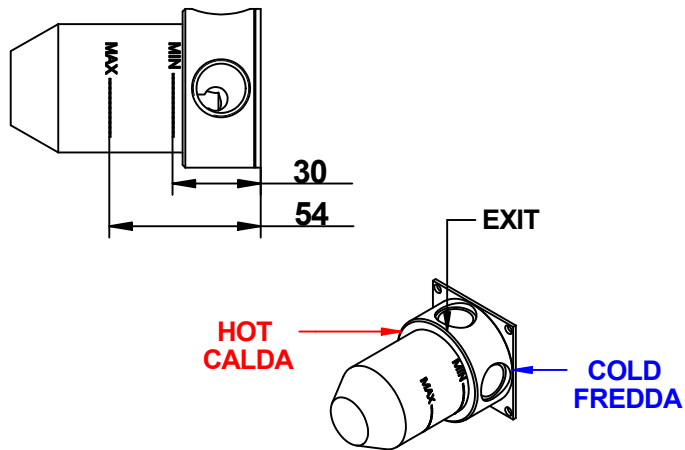

ISTRUZIONI MONTAGGIO -- FIXING INSTRUCTION

COD - 69539 - TIME 2020

- A) Incassare Miscelatore e Deviatore considerando le quote MIN/MAX.
- B) Inserire rosone a muro (1).
- C) Inserire Maniglia (2) serrare grano (3) con chiave in dotazione.

- A) Insert themixer and diverter observing the MIN/MAX quotes.
- B) Insert the wall flange (1).
- C) Insert the handle(2)and tighten the small screw(3)using the enclosed key.

bongio
bongio.it

COD.69524

COD.70994

A

COD - 69524