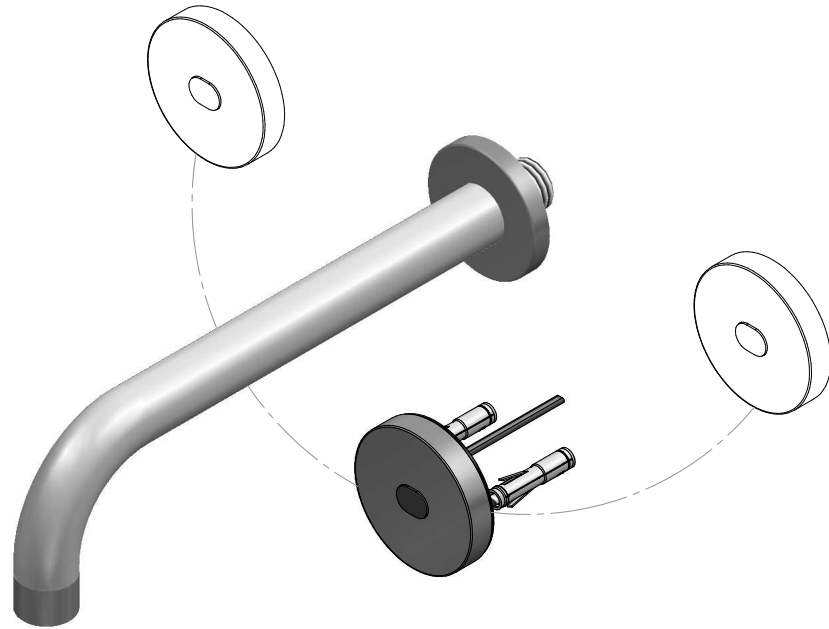

ISTRUZIONI DI MONTAGGIO