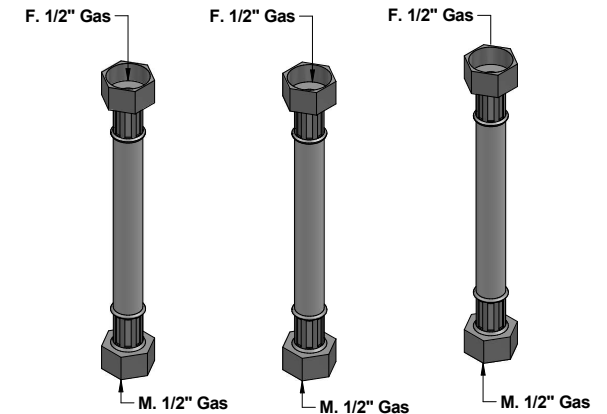

SENSORE SENSOR

Cod. 70989/EL
PAG.-2

© Copyright of Mario Bongio s.r.l.

**BOCCA INCASSO IN ACCIAIO SPAZZOLATO ELETTRONICA
180 MM. CON SISTEMA ELETTRONICO A INFRAROSSI
(IN NICHEL SPAZZOLATO) SENSORE SEPARATO.**

**180 MMS. STAINLESS STEEL BUILT-IN SPOUT
WITH ELECTRONICAL SYSTEM WITH
SEPARATED INFRARED EYE (NICHEL BRUSHED).** 28017 San Maurizio d'Opaglio (NO) - Italy
tel: +39 0322 967248 fax: +39 0322 950012
www.bongio.com

bongio

Mario Bongio s.r.l.
Via Aldo Moro, 2
28017 San Maurizio d'Opaglio (NO) - Italy
tel: +39 0322 967248 fax: +39 0322 950012
www.bongio.com