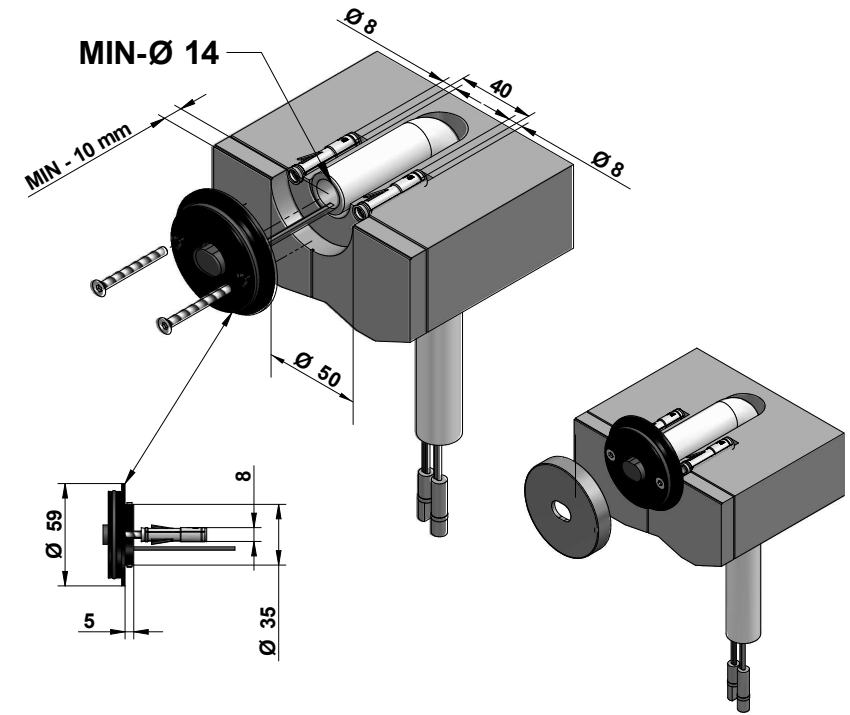

INSTALLATION INSTRUCTIONS

Cod. 70989/EL
PAG.-3

© Copyright of Mario Bongio s.r.l.

BOCCA INCASSO IN ACCIAIO SPAZZOLATO ELETTRONICA
180 MM. CON SISTEMA ELETTRONICO A INFRAROSSI
(IN NICHEL SPAZZOLATO)SENSORE SEPARATO.

180 MMS. STAINLESS STEEL BUILT-IN SPOUT
WITH ELECTRONICAL SYSTEM WITH
SEPARATED INFRARED EYE (NICHEL BRUSHED).

Mario Bongio s.r.l.
Via Aldo Moro, 2
28017 San Maurizio d'Opaglio (NO) - Italy
tel: +39 0322 967248 fax: +39 0322 950012
www.bongio.com

bongio