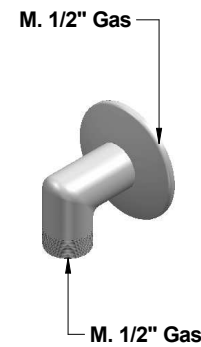

**Cod. 70989/EL**  
**Electronici**

**BOCCA INCASSO IN ACCIAIO SPAZZOLATO  
ELETTRONICA 180 MM. CON SISTEMA ELETTRONICO  
A INFRAROSSI SENSORE  
(IN OTTONE NICHEL SPAZZOLATO)SEPARATO.**

**180 MMS. STAINLESS STEEL BUILT-IN SPOUT  
WITH ELECTRONICAL SYSTEM  
WITH SEPARATED INFRARED EYE (NICHEL BRUSHED).**

### SENSORE SENSOR

**Cod. 70989/EL**  
**PAG.-2**

© Copyright of Mario Bongio s.r.l.

**BOCCA INCASSO IN ACCIAIO SPAZZOLATO ELETTRONICA  
180 MM. CON SISTEMA ELETTRONICO A INFRAROSSI  
(IN NICHEL SPAZZOLATO) SENSORE SEPARATO.**