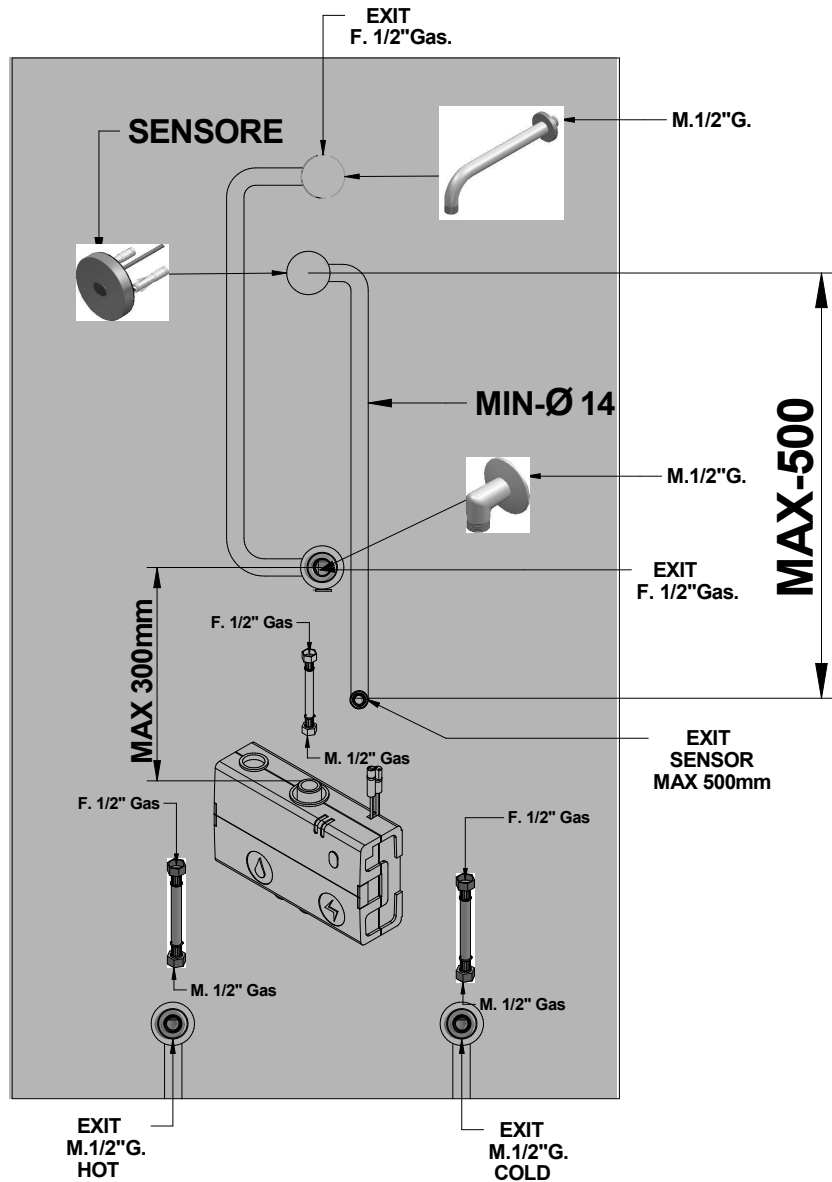

ISTRUZIONI DI MONTAGGIO