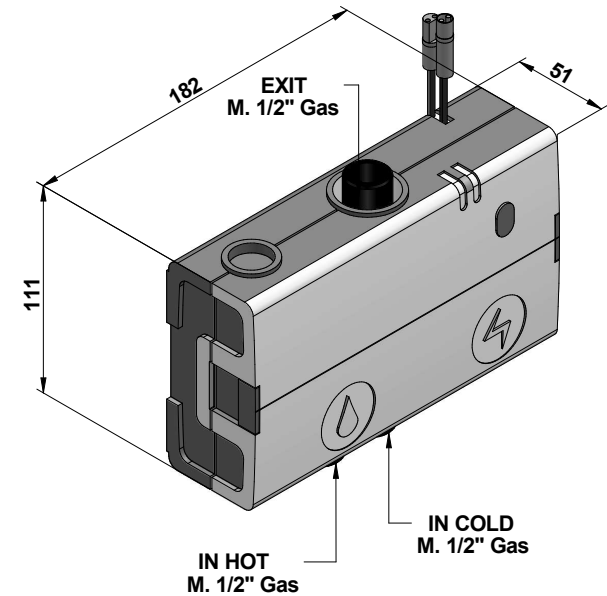

**Cod. 70989/EL**  
**Electronici**

**BOCCA INCASSO IN ACCIAIO SPAZZOLATO  
ELETTRONICA 180 MM. CON SISTEMA ELETTRONICO  
A INFRAROSSI SENSORE  
(IN OTTONE NICHEL SPAZZOLATO)SEPARATO.**

**180 MMS. STAINLESS STEEL BUILT-IN SPOUT  
WITH ELECTRONICAL SYSTEM  
WITH SEPARATED INFRARED EYE (NICHEL BRUSHED).**

## SCATOLA CON ELETTROVALVOLA ELECTRO VALVE BOX

### SENSORE SENSOR

**Cod. 70989/EL**  
**PAG.-2**

© Copyright of Mario Bongio s.r.l.

**BOCCA INCASSO IN ACCIAIO SPAZZOLATO ELETTRONICA  
180 MM. CON SISTEMA ELETTRONICO A INFRAROSSI  
(IN NICHEL SPAZZOLATO) SENSORE SEPARATO.**