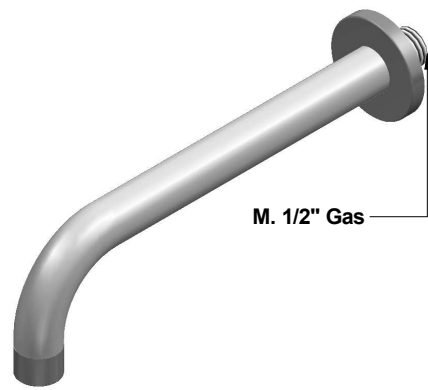

**Cod. 70989/EL**  
**Electronici**

**BOCCA INCASSO IN ACCIAIO SPAZZOLATO  
ELETTRONICA 180 MM. CON SISTEMA ELETTRONICO  
A INFRAROSSI SENSORE  
(IN OTTONE NICHEL SPAZZOLATO)SEPARATO.**

**180 MMS. STAINLESS STEEL BUILT-IN SPOUT  
WITH ELECTRONICAL SYSTEM  
WITH SEPARATED INFRARED EYE (NICHEL BRUSHED).**

### SENSORE SENSOR

**Cod. 70989/EL**  
**PAG.-2**

© Copyright of Mario Bongio s.r.l.

**BOCCA INCASSO IN ACCIAIO SPAZZOLATO ELETTRONICA  
180 MM. CON SISTEMA ELETTRONICO A INFRAROSSI  
(IN NICHEL SPAZZOLATO) SENSORE SEPARATO.**