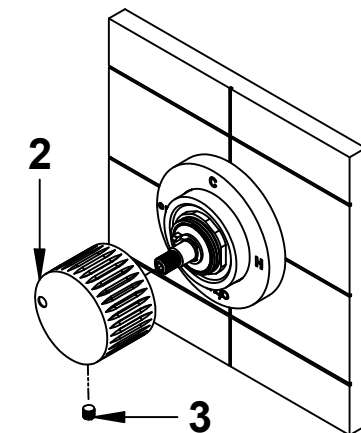

C

COD - 71524