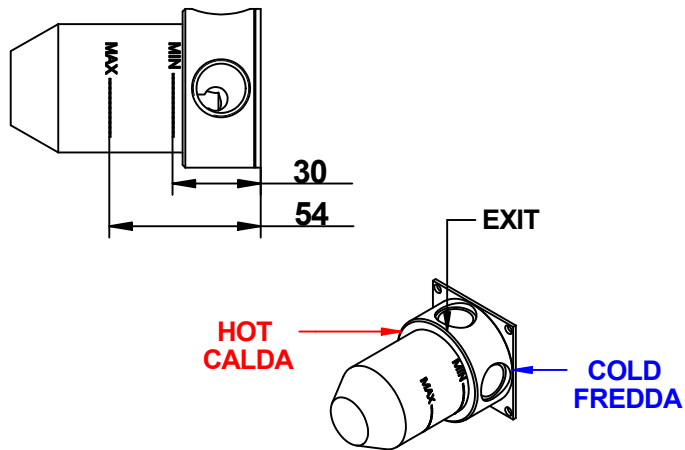

ISTRUZIONI MONTAGGIO -- FIXING INSTRUCTION

COD - 71539 - TIME 2020

- A) Incassare Miscelatore e Deviatore considerando le quote MIN/MAX.
- B) Inserire rosone a muro (1).
- C) Inserire Maniglia (2) serrare grano (3) con chiave in dotazione.

- A) Insert themixer and diverter observing the MIN/MAX quotes.
- B) Insert the wall flange (1).
- C) Insert the handle(2)and tighten the small screw(3)using the enclosed key.

bongio
bongio.it

COD.71524

COD.70994

A

COD - 71524