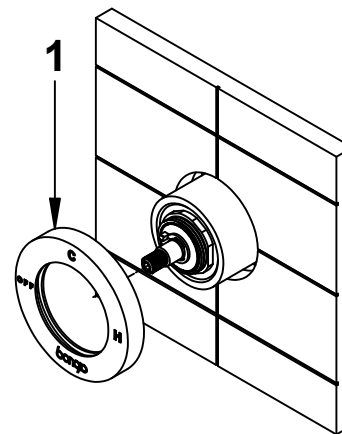

B

COD - 71524