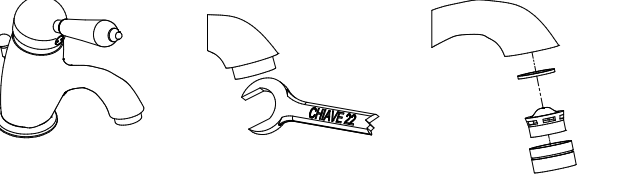

SOSTITUZIONE AERATORE- REPLACEMENT AERATOR - 10521