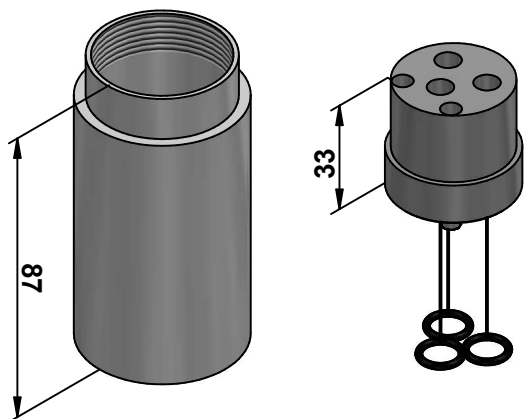

ISTRUZIONI DI MONTAGGIO

INSTALLATION INSTRUCTIONS

Cod. 00096ASPR

A

B

C

D

E

Cod. 00096ASPR

© Copyright of Mario Bongio s.r.l.

Istruzioni montaggio
Prolunga per miscelatore per/art.:
69524-71524-73524

Installation instruction
Extension for built-in mixer for/items.:
69524-71524-73524