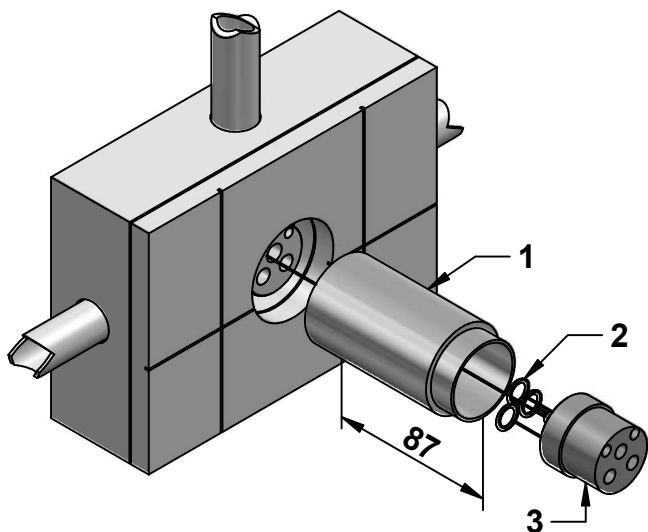

ISTRUZIONI DI MONTAGGIO

INSTALLATION INSTRUCTIONS

Cod. 00096ASPR

A

B

C

D

E

Cod. 00096ASPR

© Copyright of Mario Bongio s.r.l.

Istruzioni montaggio
Prolunga per miscelatore per/art.:
69524-71524-73524

Installation instruction
Extension for built-in mixer for/items.:
69524-71524-73524