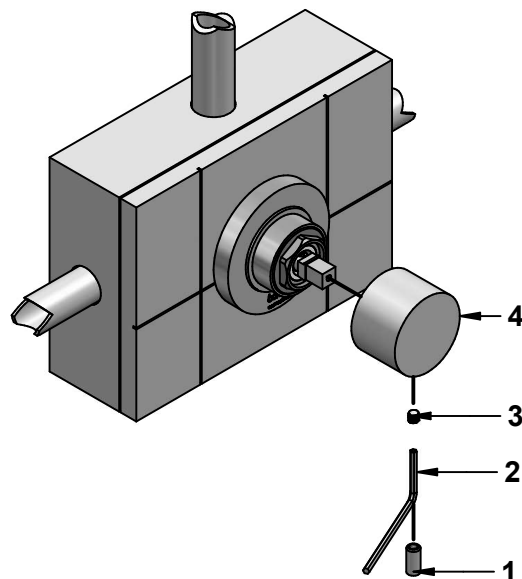

ISTRUZIONI DI MONTAGGIO

INSTALLATION INSTRUCTIONS

Cod. 00096ASPR

A

B

C

D

E

Cod. 00096ASPR

© Copyright of Mario Bongio s.r.l.

Istruzioni montaggio
Prolunga per miscelatore per/art.:
69524-71524-73524

Installation instruction
Extension for built-in mixer for/items.:
69524-71524-73524