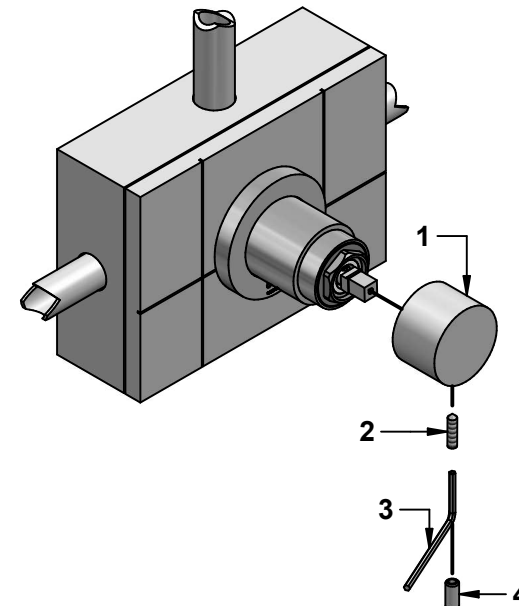

ISTRUZIONI DI MONTAGGIO

INSTALLATION INSTRUCTIONS

Cod. 00096ASPR

A

B

C

D

E

Cod. 00096ASPR

© Copyright of Mario Bongio s.r.l.

Istruzioni montaggio
Prolunga per miscelatore per/art.:
69524-71524-73524

Installation instruction
Extension for built-in mixer for/items.:
69524-71524-73524