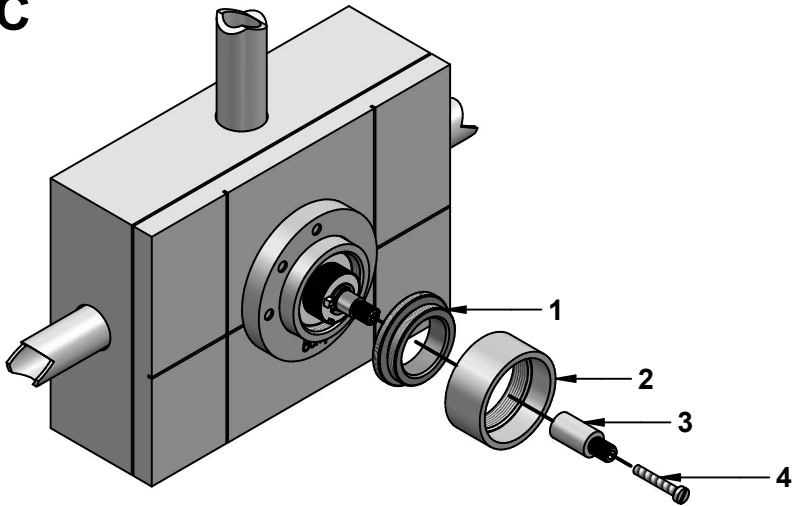

ISTRUZIONI DI MONTAGGIO

INSTALLATION INSTRUCTIONS

Cod. 00098ASPR

A

B

C

D

E

Cod. 00098ASPR

© Copyright of Mario Bongio s.r.l.

Istruzioni montaggio
Prolunga per miscelatore per/art.:
70525/3-73525/3-69525/3

Installation instruction
Extension for built-in mixer for/items.:
70525/3-73525/3-69525/3