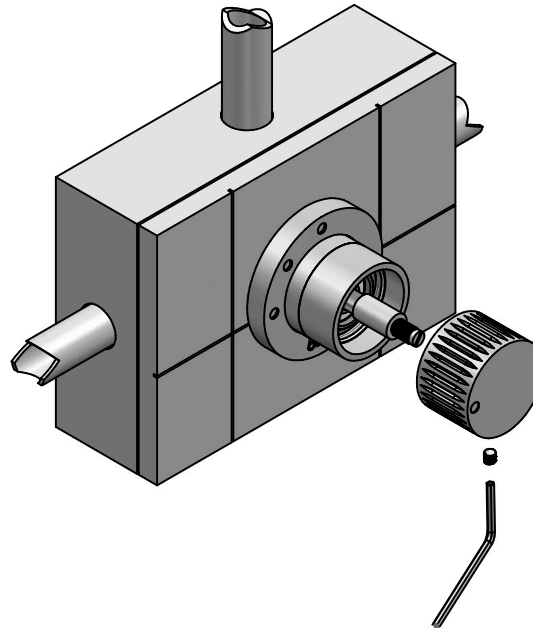

ISTRUZIONI DI MONTAGGIO

INSTALLATION INSTRUCTIONS

Cod. 00098ASPR

A

B

C

D

E

Cod. 00098ASPR

© Copyright of Mario Bongio s.r.l.

Istruzioni montaggio
Prolunga per miscelatore per/art.:
70525/3-73525/3-69525/3

Installation instruction
Extension for built-in mixer for/items.:
70525/3-73525/3-69525/3