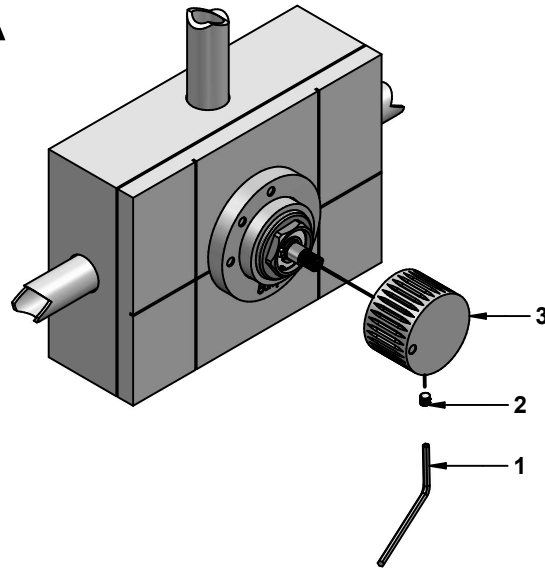

ISTRUZIONI DI MONTAGGIO

INSTALLATION INSTRUCTIONS

Cod. 00098ASPR

A

B

C

D

E

Cod. 00098ASPR

© Copyright of Mario Bongio s.r.l.

Istruzioni montaggio
Prolunga per miscelatore per/art.:
70525/3-73525/3-69525/3

Installation instruction
Extension for built-in mixer for/items.:
70525/3-73525/3-69525/3