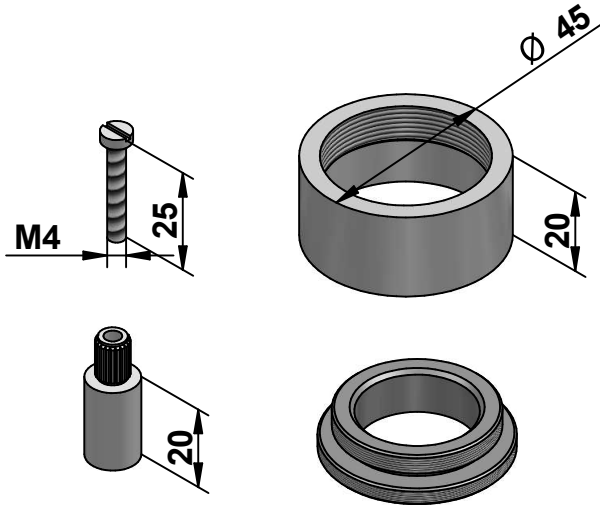

ISTRUZIONI DI MONTAGGIO

INSTALLATION INSTRUCTIONS

Cod. 00098ASPR

A

B

C

D

E

Cod. 00098ASPR

© Copyright of Mario Bongio s.r.l.

Istruzioni montaggio
Prolunga per miscelatore per/art.:
70525/3-73525/3-69525/3

Installation instruction
Extension for built-in mixer for/items.:
70525/3-73525/3-69525/3