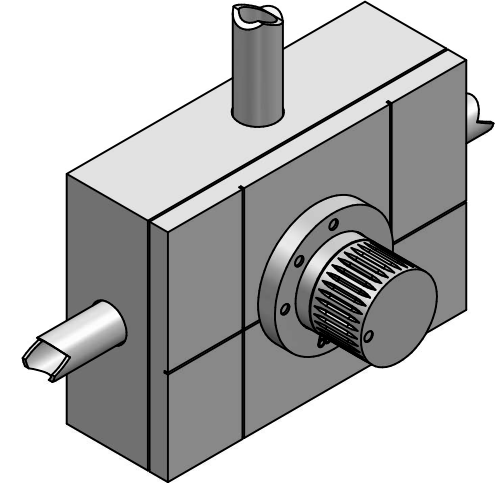

ISTRUZIONI DI MONTAGGIO

INSTALLATION INSTRUCTIONS

Cod. 00098ASPR

A

B

C

D

E

Cod. 00098ASPR

© Copyright of Mario Bongio s.r.l.

Istruzioni montaggio
Prolunga per miscelatore per/art.:
70525/3-73525/3-69525/3

Installation instruction
Extension for built-in mixer for/items.:
70525/3-73525/3-69525/3