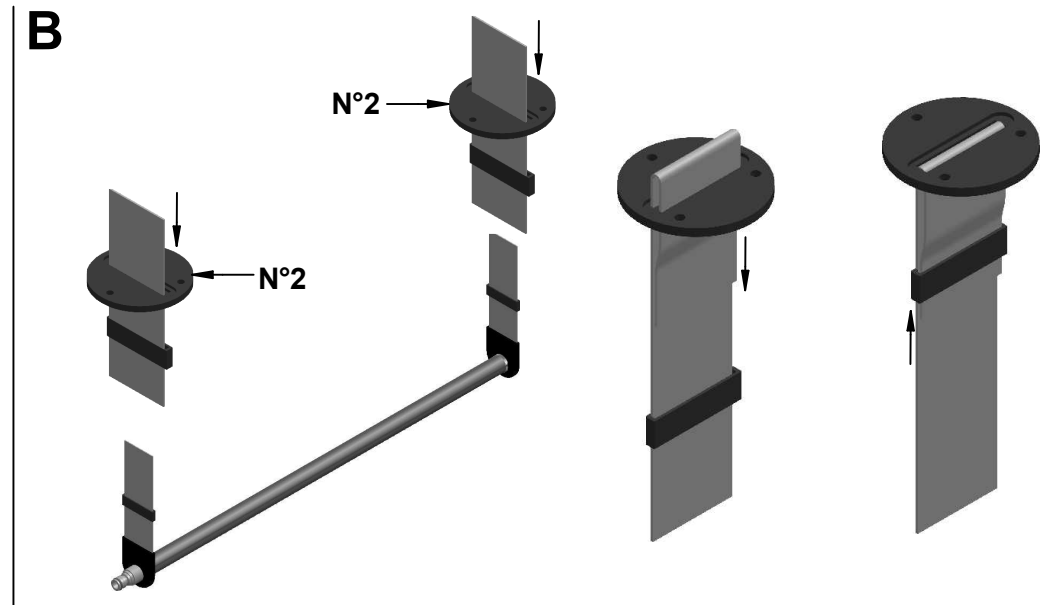

ISTRUZIONI DI MONTAGGIO INSTALLATION INSTRUCTIONS

ST888 _____
STRIPE

© Copyright of Mario Bongio s.r.l.

bongio

Mario Bongio s.r.l.
Via Aldo Moro, 2
28017 San Maurizio d'Opaglio (NO) - Italy
tel: +39 0322 967248 fax: +39 0322 950012
www.bongio.com - info@bongio.it