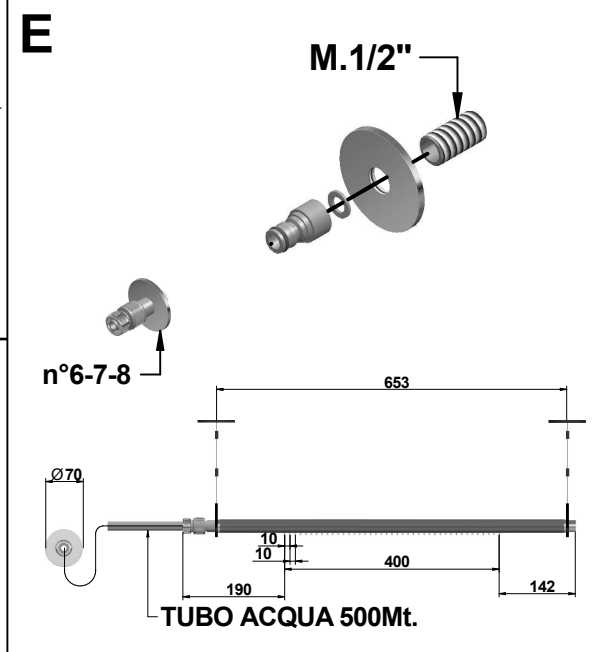

ISTRUZIONI DI MONTAGGIO INSTALLATION INSTRUCTIONS

ST888 _____
STRIPE

© Copyright of Mario Bongio s.r.l.

bongio

Mario Bongio s.r.l.
Via Aldo Moro, 2
28017 San Maurizio d'Opaglio (NO) - Italy
tel: +39 0322 967248 fax: +39 0322 950012
www.bongio.com - info@bongio.it