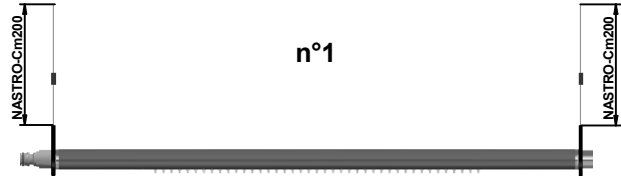

ISTRUZIONI DI MONTAGGIO INSTALLATION INSTRUCTIONS

ST888 _____
STRIPE

© Copyright of Mario Bongio s.r.l.

bongio

Mario Bongio s.r.l.
Via Aldo Moro, 2
28017 San Maurizio d'Opaglio (NO) - Italy
tel: +39 0322 967248 fax: +39 0322 950012
www.bongio.com - info@bongio.it