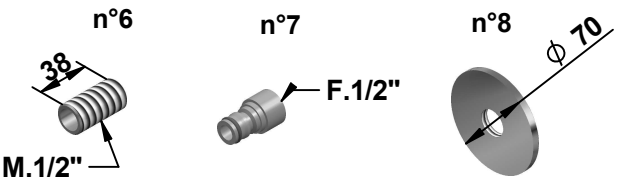

ISTRUZIONI DI MONTAGGIO INSTALLATION INSTRUCTIONS

ST888 _____
STRIPE

© Copyright of Mario Bongio s.r.l.

bongio

Mario Bongio s.r.l.
Via Aldo Moro, 2
28017 San Maurizio d'Opaglio (NO) - Italy
tel: +39 0322 967248 fax: +39 0322 950012
www.bongio.com - info@bongio.it