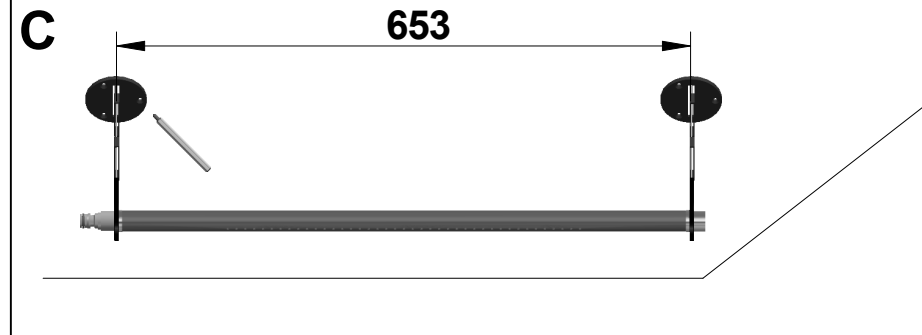

ISTRUZIONI DI MONTAGGIO INSTALLATION INSTRUCTIONS

ST888 _____
STRIPE

© Copyright of Mario Bongio s.r.l.

bongio

Mario Bongio s.r.l.
Via Aldo Moro, 2
28017 San Maurizio d'Opaglio (NO) - Italy
tel: +39 0322 967248 fax: +39 0322 950012
www.bongio.com - info@bongio.it