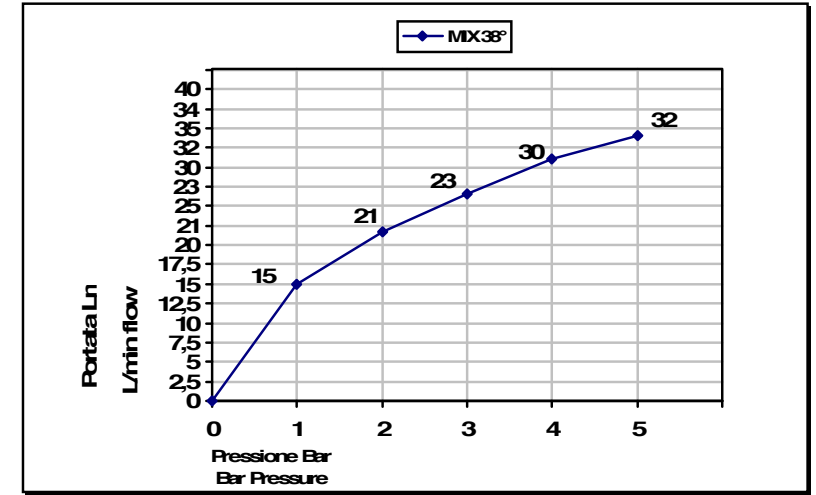

**PORTATA MISCELATORE CON USCITE NON COLLEGATE**  
**MIXER FEED WITH EXIT NOT CONNECTED**

**02542\_02EU+973002**  
**RADIANT**

© Copyright of Bongio s.r.l.

Miscelatore termostatico incasso  
 con 2 rubinetti di apertura/chiusura  
 su piastra unica (2 uscite)