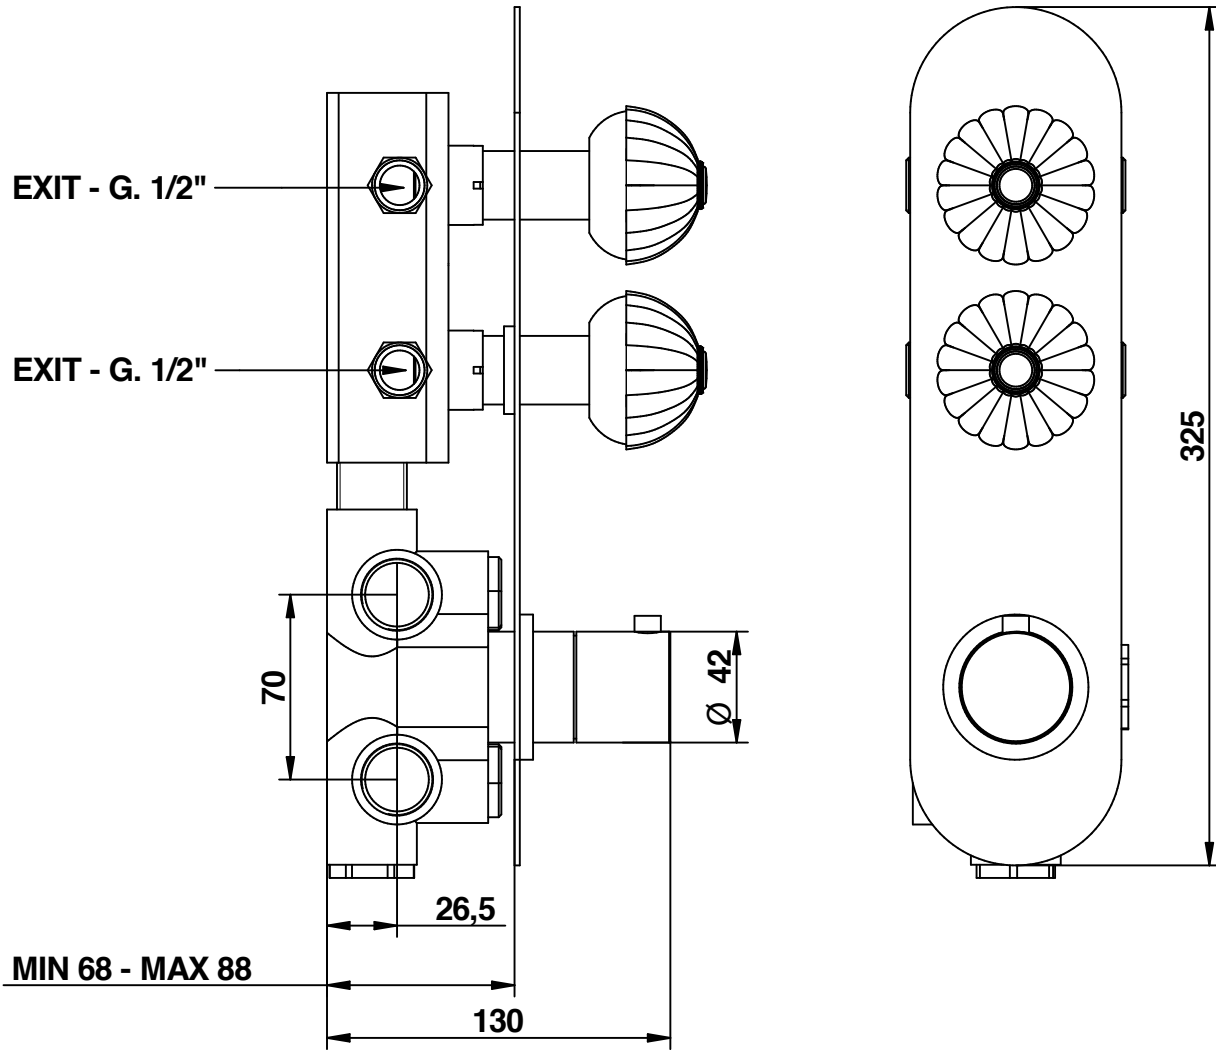

**PORTATA MISCELATORE CON USCITE NON COLLEGATE**  
**MIXER FEED WITH EXIT NOT CONNECTED**

**02542\_02EU+973002**  
**RADIANT**

© Copyright of Bongio s.r.l.

Miscelatore termostatico incasso  
 con 2 rubinetti di apertura/chiusura  
 su piastra unica (2 uscite)

Built-in thermostatic mixer  
 with 2 open/close taps  
 on single plate (2 ways)

**bongio**

Mario Bongio s.r.l.  
 Via Aldo Moro, 2  
 28017 San Maurizio d'Opaglio (NO) - Italy  
 tel: +39 0322 967248 fax: +39 0322 950012  
 www.bongio.com