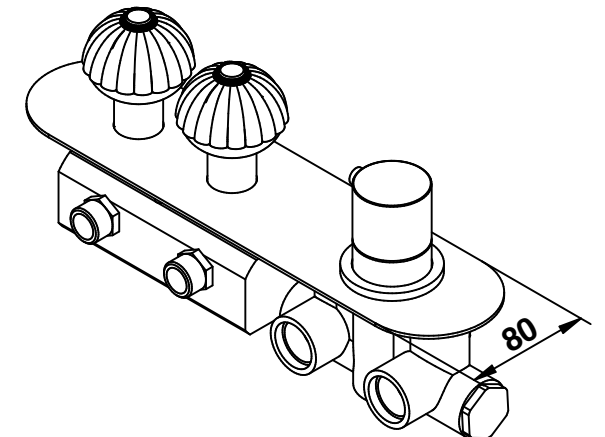

**PORTATA MISCELATORE CON USCITE NON COLLEGATE**  
**MIXER FEED WITH EXIT NOT CONNECTED**

**02542\_02EU+973002**  
**RADIANT**

© Copyright of Bongio s.r.l.

Miscelatore termostatico incasso  
 con 2 rubinetti di apertura/chiusura  
 su piastra unica (2 uscite)

Built-in thermostatic mixer  
 with 2 open/close taps  
 on single plate (2 ways)

**bongio**

Mario Bongio s.r.l.  
 Via Aldo Moro, 2  
 28017 San Maurizio d'Opaglio (NO) - Italy  
 tel: +39 0322 967248 fax: +39 0322 950012  
 www.bongio.com