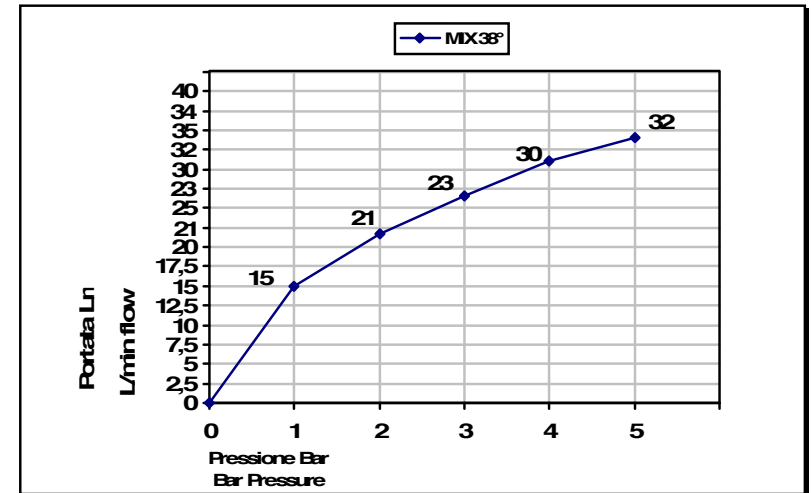

**PORTATA MISCELATORE CON USCITE NON COLLEGATE**  
**MIXER FEED WITH EXIT NOT CONNECTED**

**02542\_\_03EU+973003**  
**RADIANT**

© Copyright of Bongio s.r.l.

Miscelatore termostatico incasso  
 con 3 rubinetti di apertura/chiusura  
 su piastra unica (3 uscite)