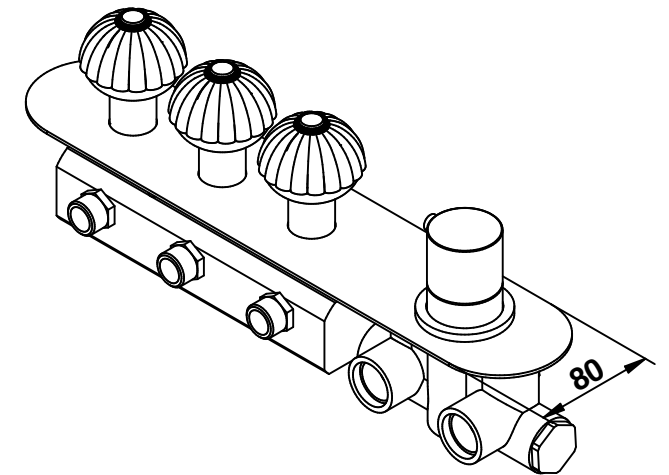

**PORTATA MISCELATORE CON USCITE NON COLLEGATE**  
**MIXER FEED WITH EXIT NOT CONNECTED**

**02542\_\_03EU+973003**  
**RADIANT**

© Copyright of Bongio s.r.l.

Miscelatore termostatico incasso  
 con 3 rubinetti di apertura/chiusura  
 su piastra unica (3 uscite)

Built-in thermostatic mixer  
 with 3 open/close taps  
 on single plate (3 ways)

**bongio**

Mario Bongio s.r.l.  
 Via Aldo Moro, 2  
 28017 San Maurizio d'Opaglio (NO) - Italy  
 tel: +39 0322 967248 fax: +39 0322 950012  
 www.bongio.com