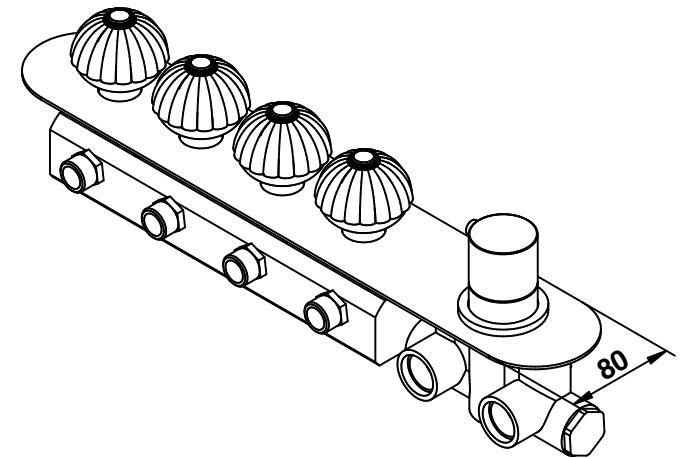

PORTATA MISCELATORE CON USCITE NON COLLEGATE
MIXER FEED WITH EXIT NOT CONNECTED

02542__04EU+973004
RADIANT

Miscelatore termostatico incasso
 con 4 rubinetti di apertura/chiusura
 su piastra unica (4 uscite)

Built-in thermostatic mixer
 with 4 open/close taps
 on single plate (4 ways)

bongio

Mario Bongio s.r.l.
 Via Aldo Moro, 2
 28017 San Maurizio d'Opaglio (NO) - Italy
 tel: +39 0322 967248 fax: +39 0322 950012
 www.bongio.com