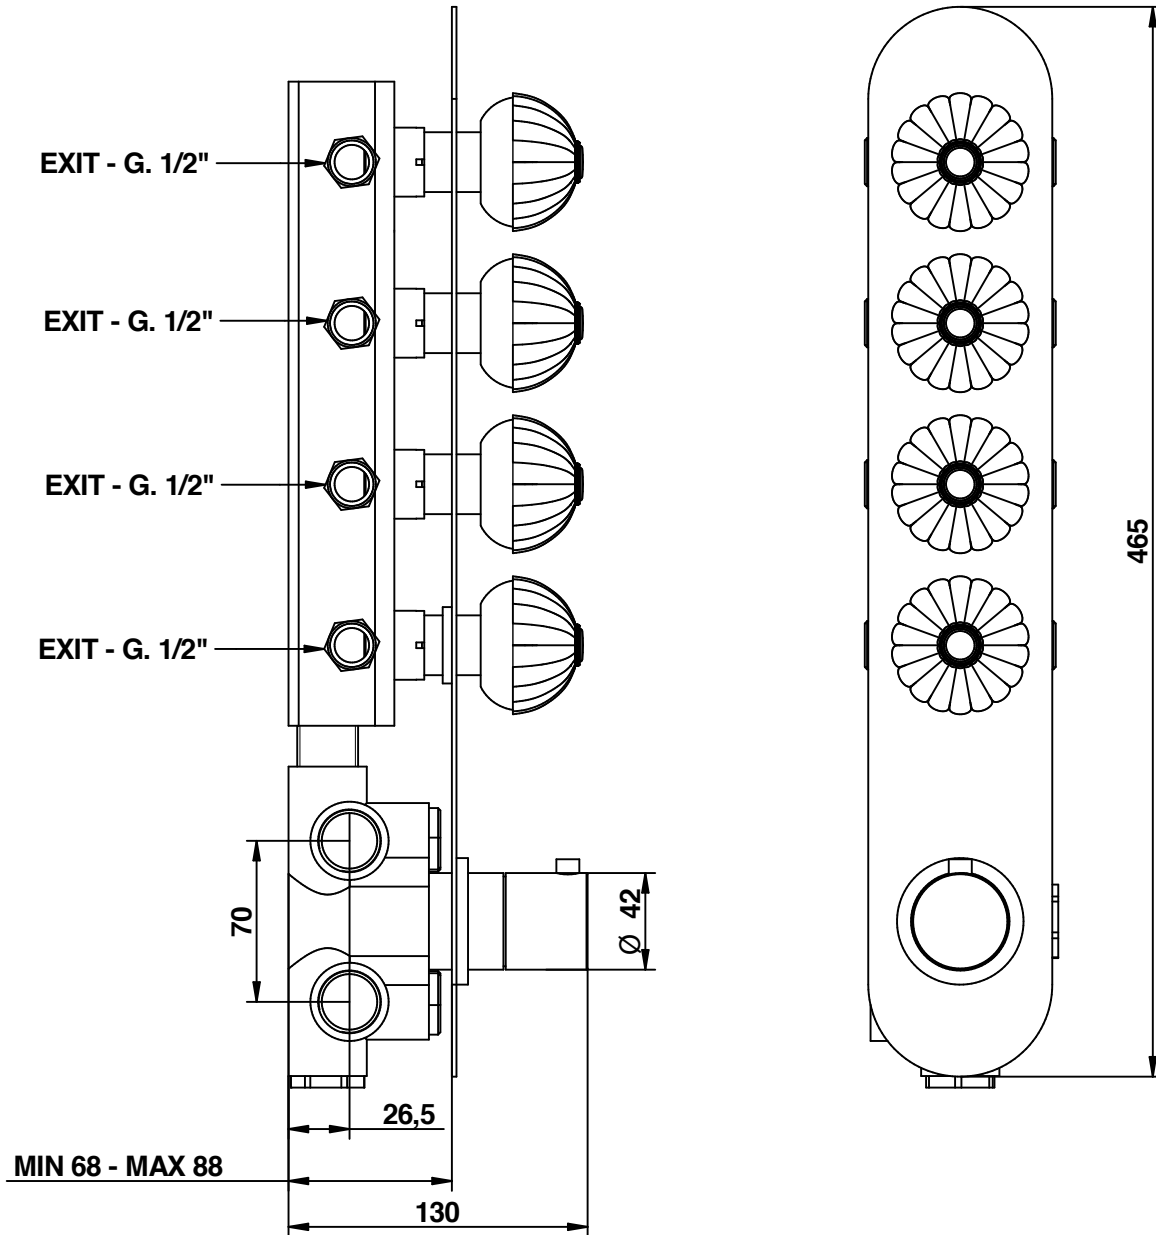

PORTATA MISCELATORE CON USCITE NON COLLEGATE
MIXER FEED WITH EXIT NOT CONNECTED

02542__04EU+973004
RADIANT

Miscelatore termostatico incasso
 con 4 rubinetti di apertura/chiusura
 su piastra unica (4 uscite)

Built-in thermostatic mixer
 with 4 open/close taps
 on single plate (4 ways)

bongio

Mario Bongio s.r.l.
 Via Aldo Moro, 2
 28017 San Maurizio d'Opaglio (NO) - Italy
 tel: +39 0322 967248 fax: +39 0322 950012
 www.bongio.com