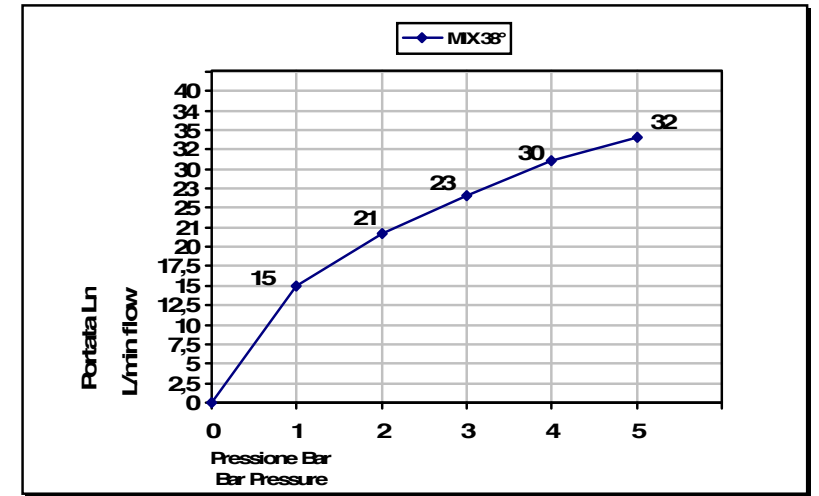

PORTATA MISCELATORE CON USCITE NON COLLEGATE
MIXER FEED WITH EXIT NOT CONNECTED

02542__04EU+973004
RADIANT

Miscelatore termostatico incasso
 con 4 rubinetti di apertura/chiusura
 su piastra unica (4 uscite)