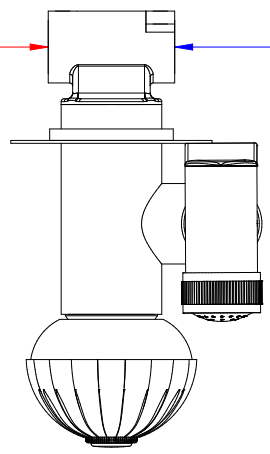

HOT  
CALDA

COLD  
FREDDA

02916\_\_EU+9490CP

**RADIANT**

Set doccia bidet per wc ad incasso  
con cartuccia progressiva e doccia

Shattaff shower set for wc with progressive cartridge  
and handshower

**bongio**