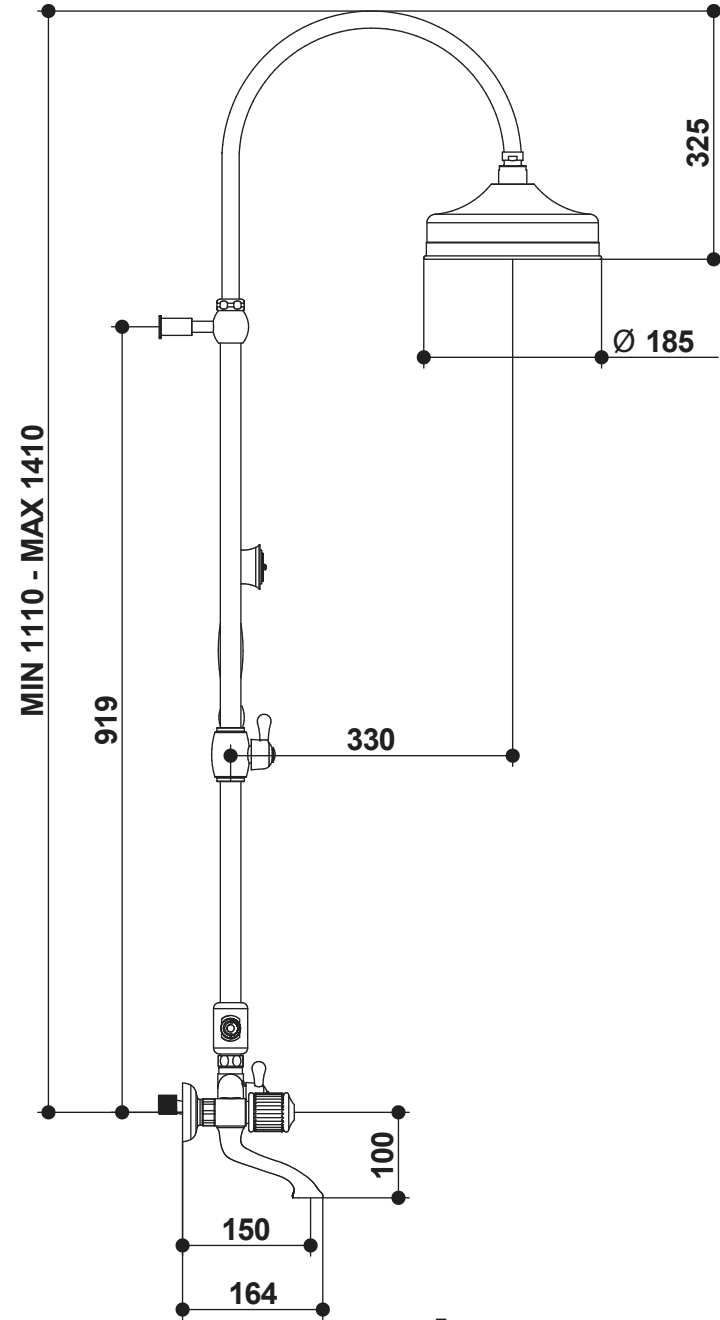

IN-M.1/2" Gas
HOT - CALDO

IN-M.1/2" Gas
COLD - FREDDO

REVISIONE
00 DEL 2025

04536_0D Gruppo Vasca/Doccia esterno con tubo,
CRISTALLO soffione e set doccia duplex

External Bath/Shower mixer with tube,
 shower head and duplex shower set.