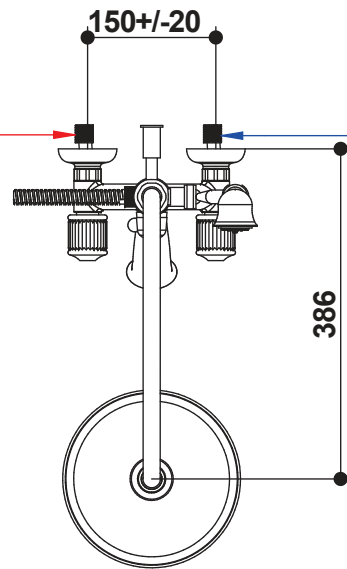

IN-M.1/2" Gas
HOT - CALDO

IN-M.1/2" Gas
COLD - FREDDO

REVISIONE
00 DEL 2025

04536_0D Gruppo Vasca/Doccia esterno con tubo,
CRISTALLO soffione e set doccia duplex

External Bath/Shower mixer with tube,
 shower head and duplex shower set.