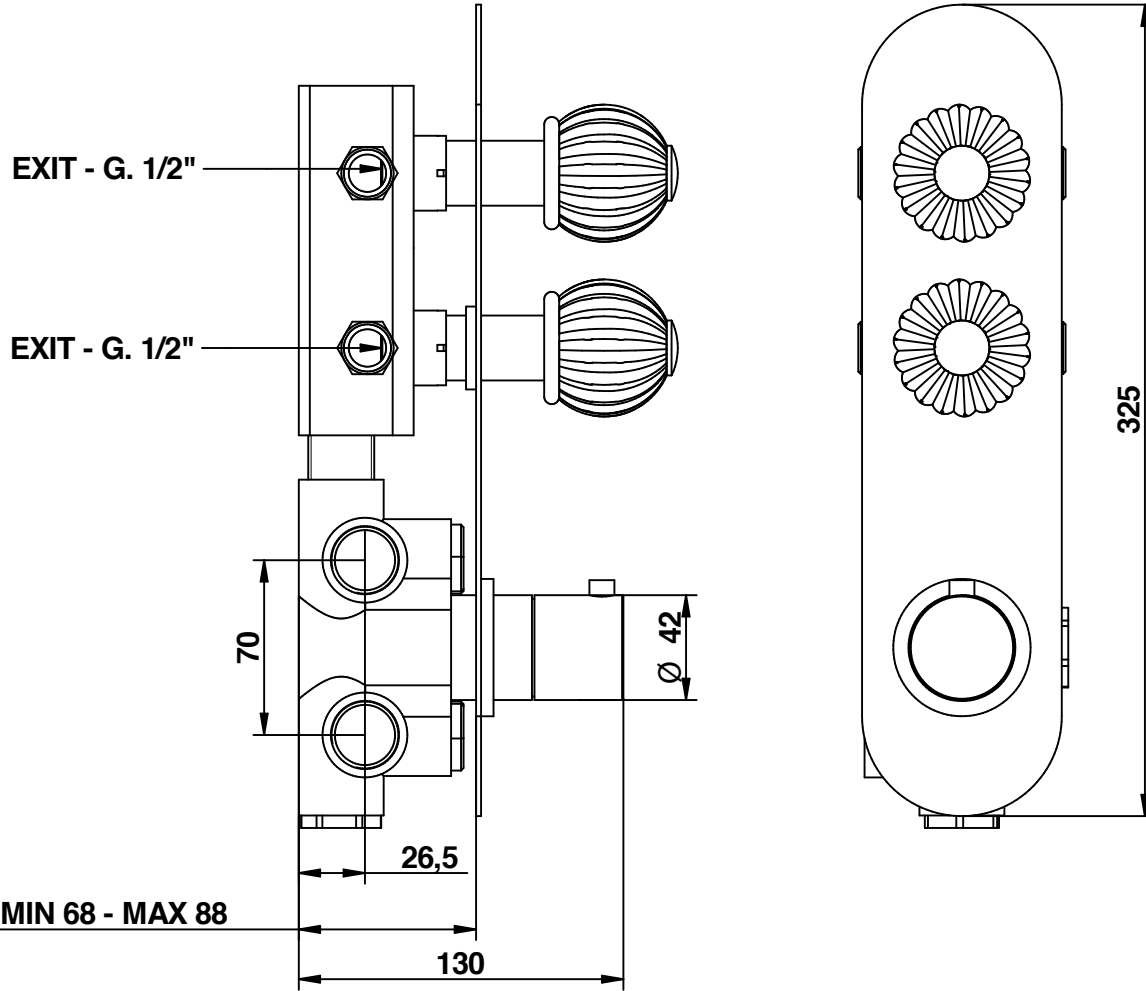

**PORTATA MISCELATORE CON USCITE NON COLLEGATE**  
**MIXER FEED WITH EXIT NOT CONNECTED**

**05542\_\_02EU+973002**  
**RIVOLI**

Miscelatore termostatico incasso  
 con 2 rubinetti di apertura/chiusura  
 su piastra unica (2 uscite)

Built-in thermostatic mixer  
 with 2 open/close taps  
 on single plate (2 ways)

**bongio**

Mario Bongio s.r.l.  
 Via Aldo Moro, 2  
 28017 San Maurizio d'Opaglio (NO) - Italy  
 tel: +39 0322 967248 fax: +39 0322 950012  
 www.bongio.com