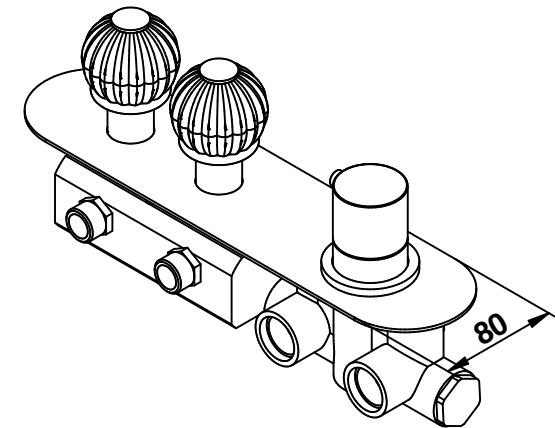

**PORTATA MISCELATORE CON USCITE NON COLLEGATE**  
**MIXER FEED WITH EXIT NOT CONNECTED**

**05542\_\_02EU+973002**  
**RIVOLI**

Miscelatore termostatico incasso  
 con 2 rubinetti di apertura/chiusura  
 su piastra unica (2 uscite)

Built-in thermostatic mixer  
 with 2 open/close taps  
 on single plate (2 ways)

**bongio**

Mario Bongio s.r.l.  
 Via Aldo Moro, 2  
 28017 San Maurizio d'Opaglio (NO) - Italy  
 tel: +39 0322 967248 fax: +39 0322 950012  
 www.bongio.com