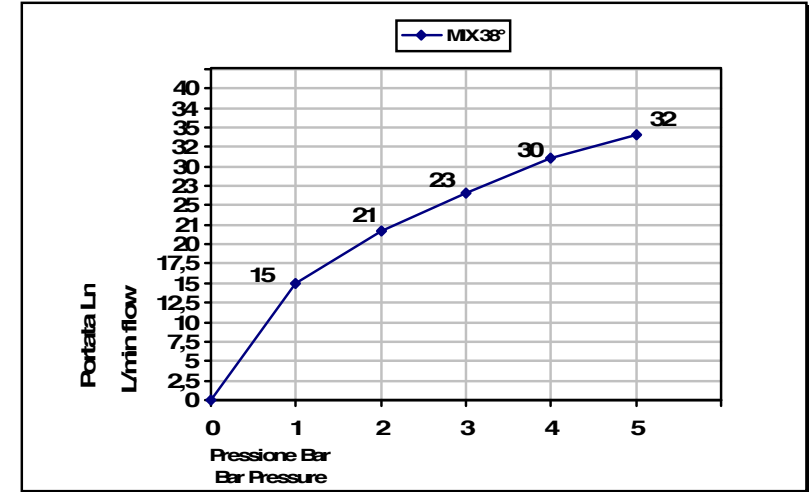

**PORTATA MISCELATORE CON USCITE NON COLLEGATE**  
**MIXER FEED WITH EXIT NOT CONNECTED**

**05542\_\_02EU+973002**  
**RIVOLI**

Miscelatore termostatico incasso  
 con 2 rubinetti di apertura/chiusura  
 su piastra unica (2 uscite)