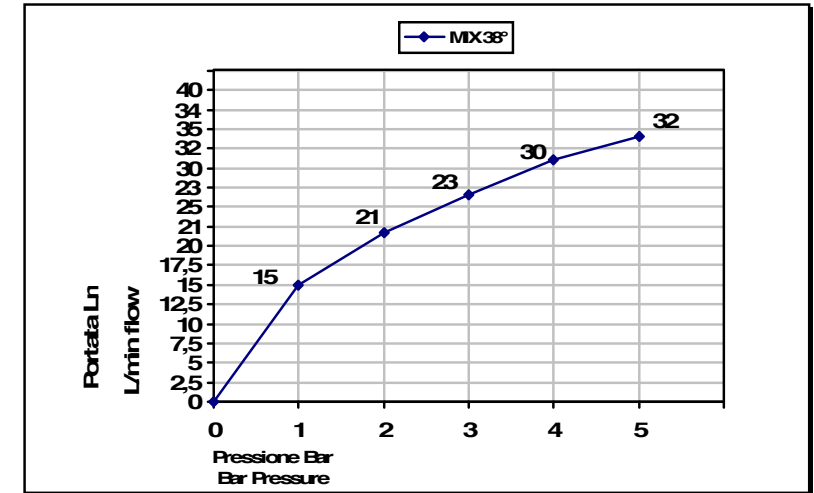

PORTATA MISCELATORE CON USCITE NON COLLEGATE
MIXER FEED WITH EXIT NOT CONNECTED

05542__03EU+973003

RIVOLI

© Copyright of Mario Bongio s.r.l.

Miscelatore termostatico incasso
 con 3 rubinetti di apertura/chiusura
 su piastra unica (3 uscite)