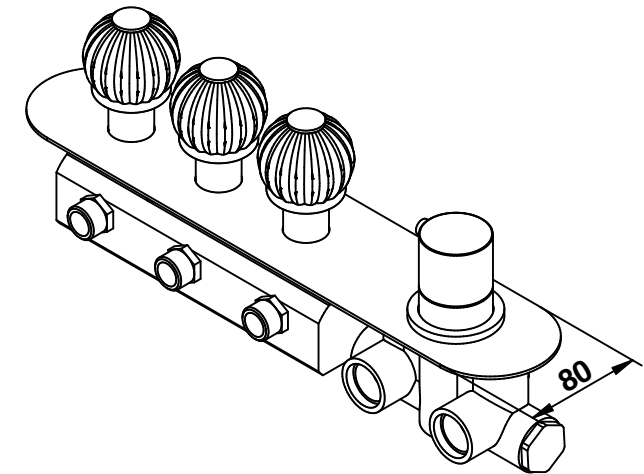

PORTATA MISCELATORE CON USCITE NON COLLEGATE
MIXER FEED WITH EXIT NOT CONNECTED

05542__03EU+973003

RIVOLI

© Copyright of Mario Bongio s.r.l.

Miscelatore termostatico incasso
 con 3 rubinetti di apertura/chiusura
 su piastra unica (3 uscite)

Built-in thermostatic mixer
 with 3 open/close taps
 on single plate (3 ways)

bongio

Mario Bongio s.r.l.
 Via Aldo Moro, 2
 28017 San Maurizio d'Opaglio (NO) - Italy
 tel: +39 0322 967248 fax: +39 0322 950012
 www.bongio.com