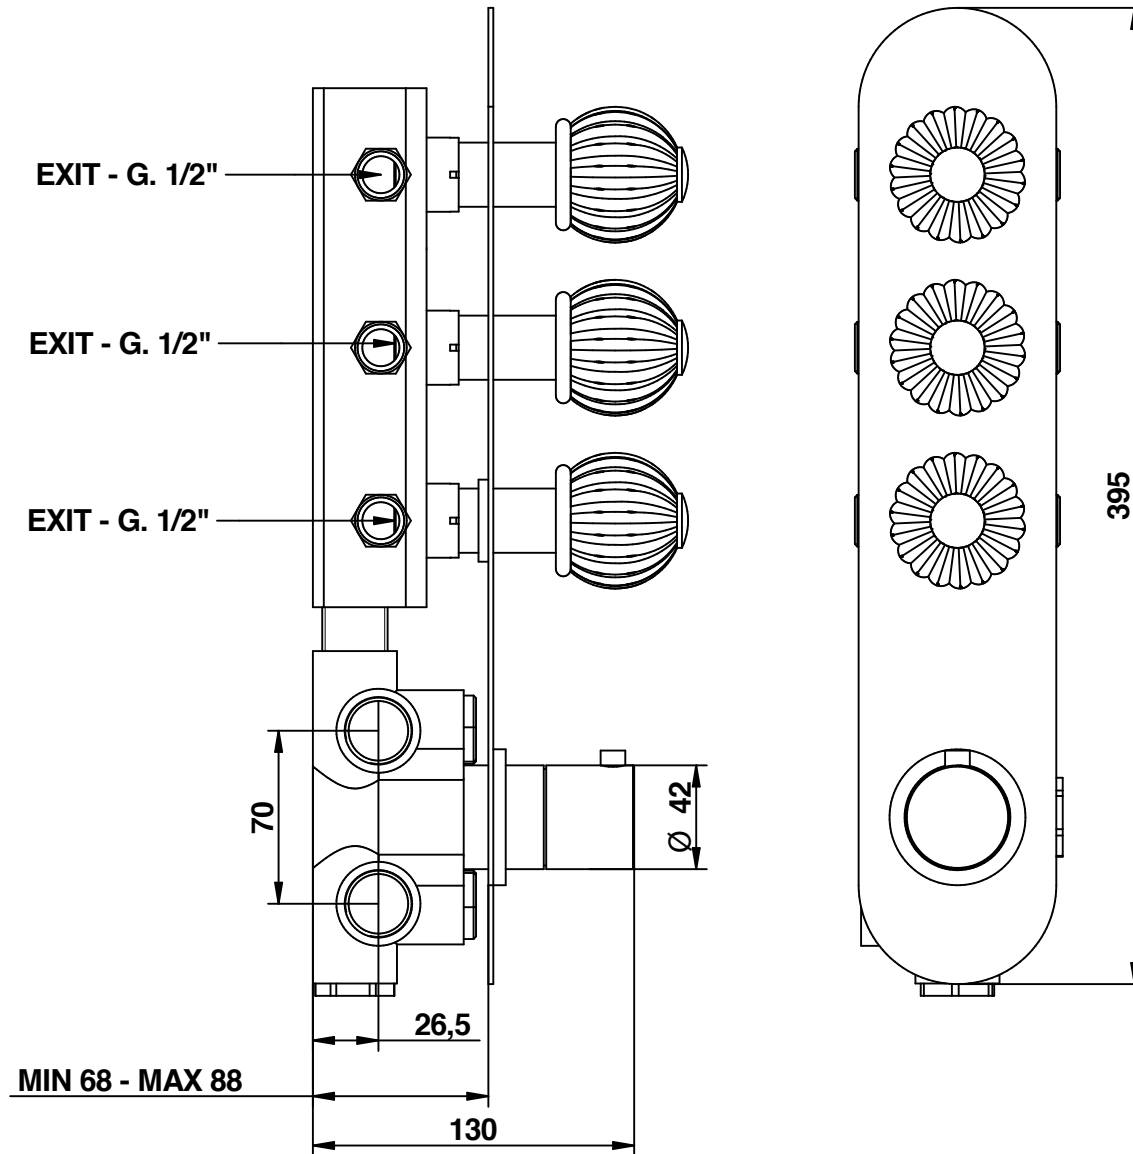

PORTATA MISCELATORE CON USCITE NON COLLEGATE
MIXER FEED WITH EXIT NOT CONNECTED

05542__03EU+973003

RIVOLI

© Copyright of Mario Bongio s.r.l.

Miscelatore termostatico incasso
 con 3 rubinetti di apertura/chiusura
 su piastra unica (3 uscite)

Built-in thermostatic mixer
 with 3 open/close taps
 on single plate (3 ways)

bongio

Mario Bongio s.r.l.
 Via Aldo Moro, 2
 28017 San Maurizio d'Opaglio (NO) - Italy
 tel: +39 0322 967248 fax: +39 0322 950012
 www.bongio.com