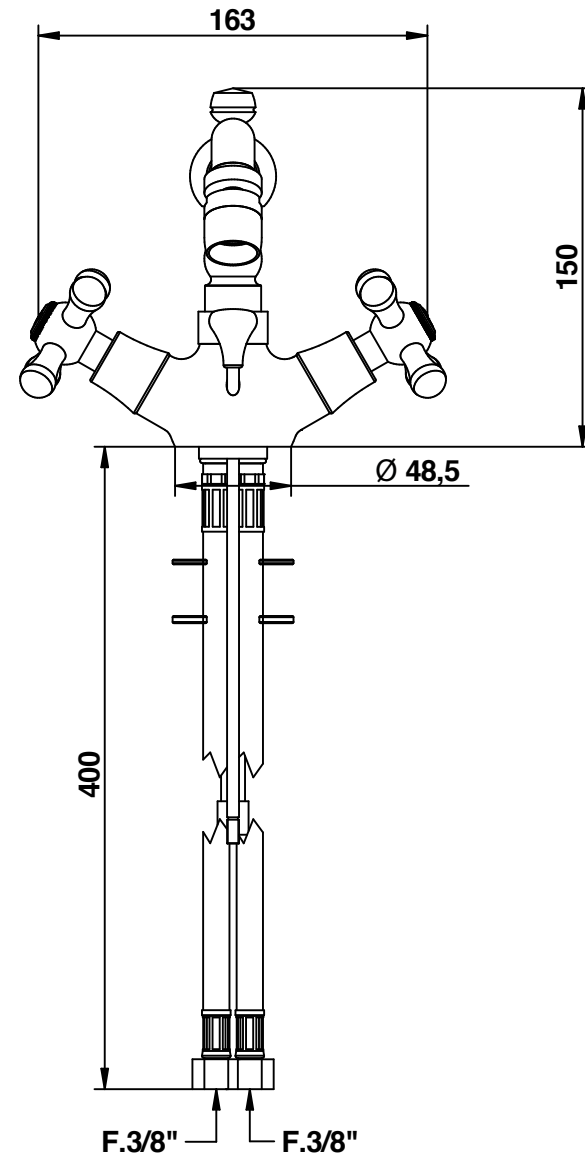

Cod. 09522__AE
AXEL

© Copyright of Mario Bongio s.r.l.

**Monoforo bidet con
bocca girevole
completo di scarico 1.1/4"**

**Single hole bidet mixer with
swivel spout and
1.1/4" pop-up waste**

bongio

Mario Bongio s.r.l.
Via Aldo Moro, 2
28017 San Maurizio d'Opaglio (NO) - Italy
tel: +39 0322 967248 fax: +39 0322 950012
www.bongio.com