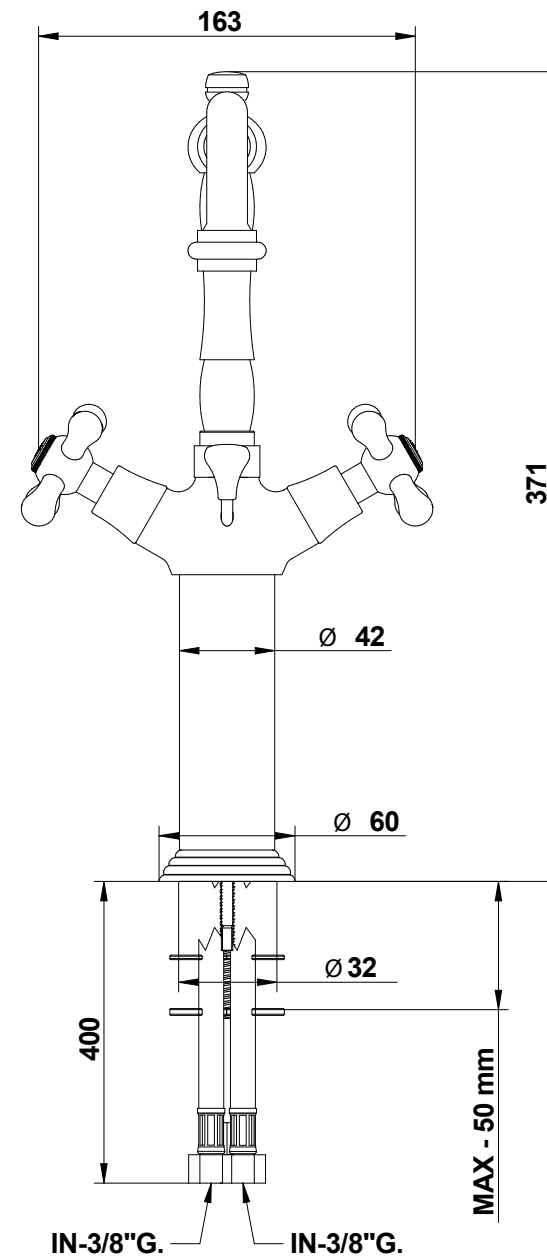

Cod. 09532__AE
AXEL

**Monoforo lavabo con bocca
girevole completo di scarico 1.1/4"
con prolunga mm. 135**

© Copyright of Mario Bongio s.r.l.

**Single hole basin mixer with
swivel spout and 1.1/4" pop-up waste
and extension 135 mms.**