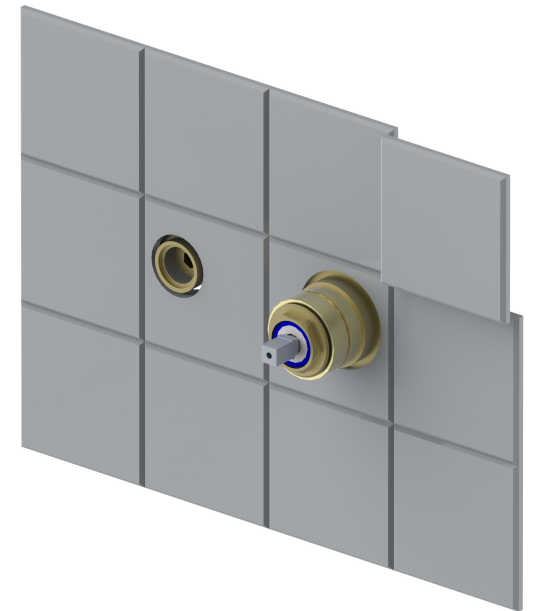

MAX-74mm
MIN-54mm

9690SC

Scatola incasso

Built-in box

38538__1AEU, 68539__22EU, 68538__2AEU, 42338__1AEU, 31338__1AEU, 30338__1AEU,
64538__2AEU, 80538__2AEU, 07538__1AEU, 73539__2AEU, 86338__1AEU, 68638__1AEU,
81538__2AEU, 88538__2AEU, 86338__2AEU, 63338__1AEU, 30338__2AEU, 31338__2AEU,
42338__2AEU, 07538__2AEU, 83538__1AEU, TO539__1AEU, 73539__1AEU, 38738__1AMAEU,
MA338__1AEU