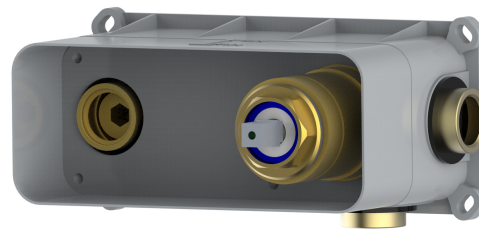

MAX-74mm
MIN-54mm

9690SC

Scatola incasso

Built-in box

38538__1AEU, 68539__22EU, 68538__2AEU, 42338__1AEU, 31338__1AEU, 30338__1AEU,
64538__2AEU, 80538__2AEU, 07538__1AEU, 73539__2AEU, 86338__1AEU, 68638__1AEU,
81538__2AEU, 88538__2AEU, 86338__2AEU, 63338__1AEU, 30338__2AEU, 31338__2AEU,
42338__2AEU, 07538__2AEU, 83538__1AEU, TO539__1AEU, 73539__1AEU, 38738__1AMAEU,
MA338__1AEU