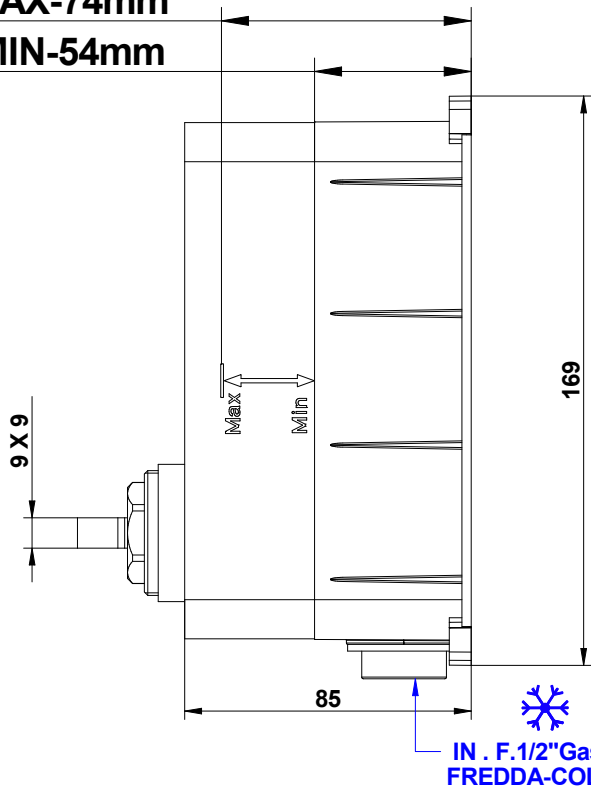

MAX-74mm
MIN-54mm

9690SC

Scatola incasso

Built-in box

38538__1AEU, 68539__22EU, 68538__2AEU, 42338__1AEU, 31338__1AEU, 30338__1AEU,
64538__2AEU, 80538__2AEU, 07538__1AEU, 73539__2AEU, 86338__1AEU, 68638__1AEU,
81538__2AEU, 88538__2AEU, 86338__2AEU, 63338__1AEU, 30338__2AEU, 31338__2AEU,
42338__2AEU, 07538__2AEU, 83538__1AEU, TO539__1AEU, 73539__1AEU, 38738__1AMAEU,
MA338__1AEU