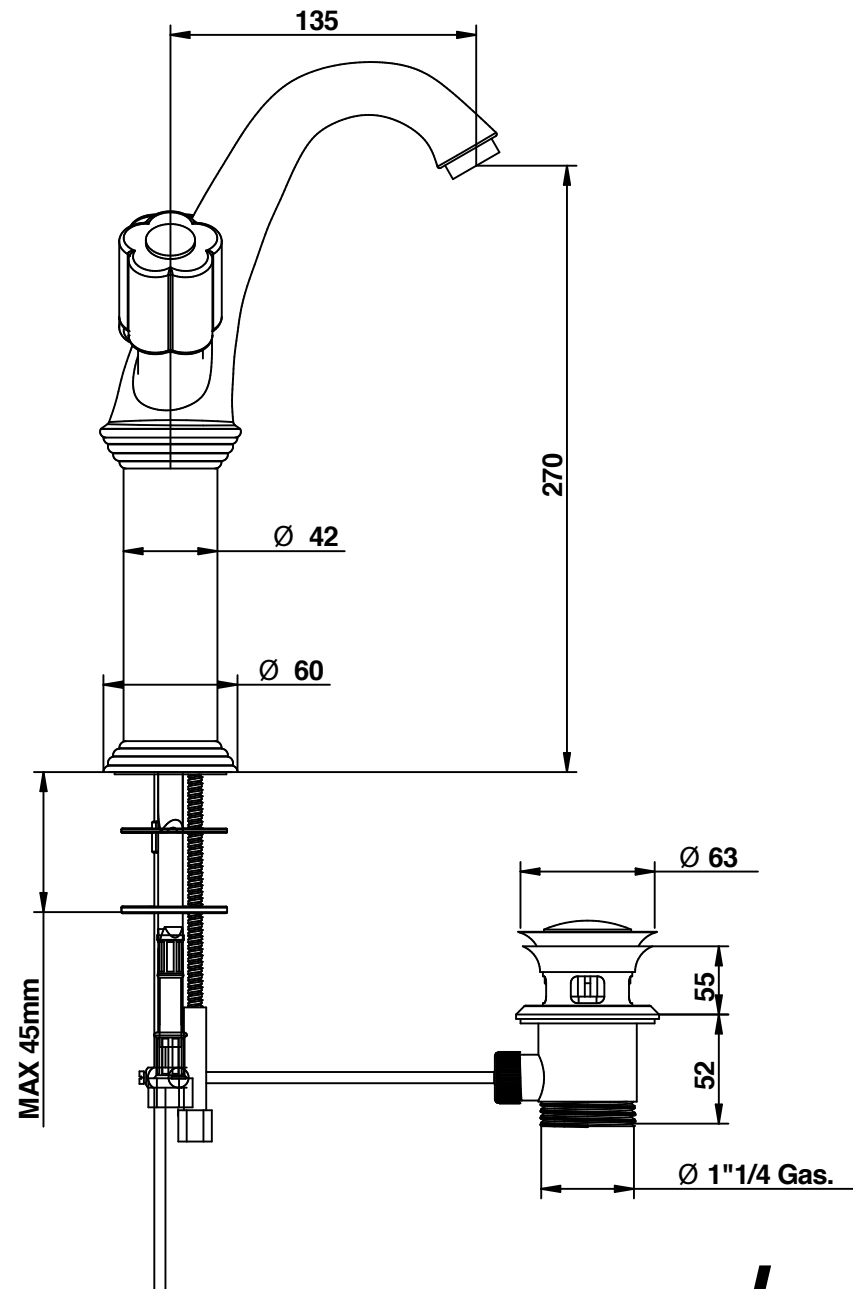

11532_____

Fleur

© Copyright of Mario Bongio s.r.l.

**Miscelatore lavabo
con prolunga mm. 150
completo di scarico 1.1/4"**

**Basin mixer
with extension 150 mms.
and 1.1/4" pop-up waste**

bongio

Mario Bongio s.r.l.
Via Aldo Moro, 2
28017 San Maurizio d'Opaglio (NO) - Italy
tel: +39 0322 967248 fax: +39 0322 950012
www.bongio.com