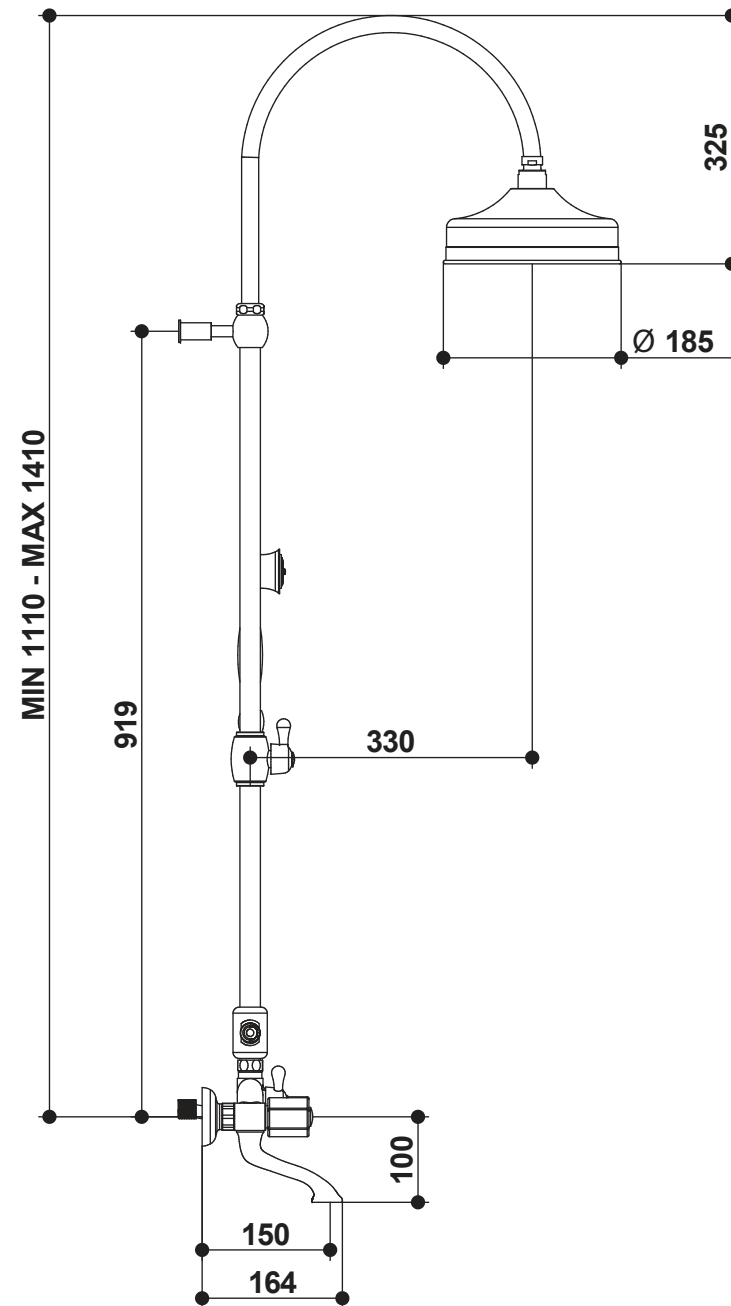

IN-M.1/2" Gas  
HOT - CALDO

IN-M.1/2" Gas  
COLD - FREDDO

REVISIONE  
00 DEL 2025

**11536 \_ \_ \_ \_ 0D**  
**FLEUR BLANC**

Gruppo Vasca/Doccia esterno con tubo,  
soffione e set doccia duplex

External Bath/Shower mixer with tube,  
shower head and duplex shower set.