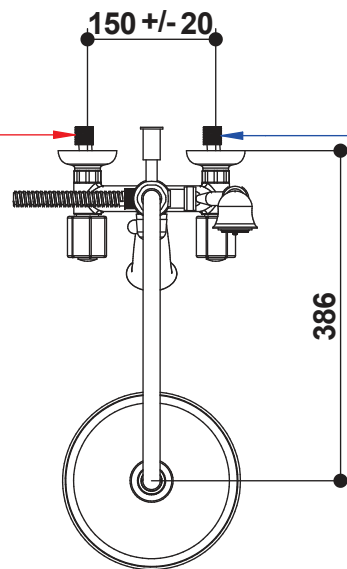

IN-M.1/2" Gas  
HOT - CALDO

IN-M.1/2" Gas  
COLD - FREDDO

REVISIONE  
00 DEL 2025

**11536 \_ \_ \_ \_ 0D**  
**FLEUR BLANC**

Gruppo Vasca/Doccia esterno con tubo,  
soffione e set doccia duplex

External Bath/Shower mixer with tube,  
shower head and duplex shower set.