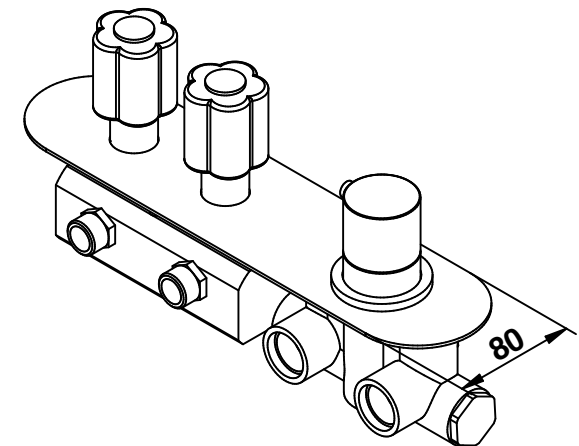

PORTATA MISCELATORE CON USCITE NON COLLEGATE
MIXER FEED WITH EXIT NOT CONNECTED

11542__02EU+973002

Fleur

**Miscelatore termostatico incasso
 con 2 rubinetti di apertura/chiusura
 su piastra unica (2 uscite)**

**Built-in thermostatic mixer
 with 2 open/close taps
 on single plate (2 ways)**

Mario Bongio s.r.l.
 Via Aldo Moro, 2
 28017 San Maurizio d'Opaglio (NO) - Italy
 tel: +39 0322 967248 fax: +39 0322 950012
 www.bongio.com