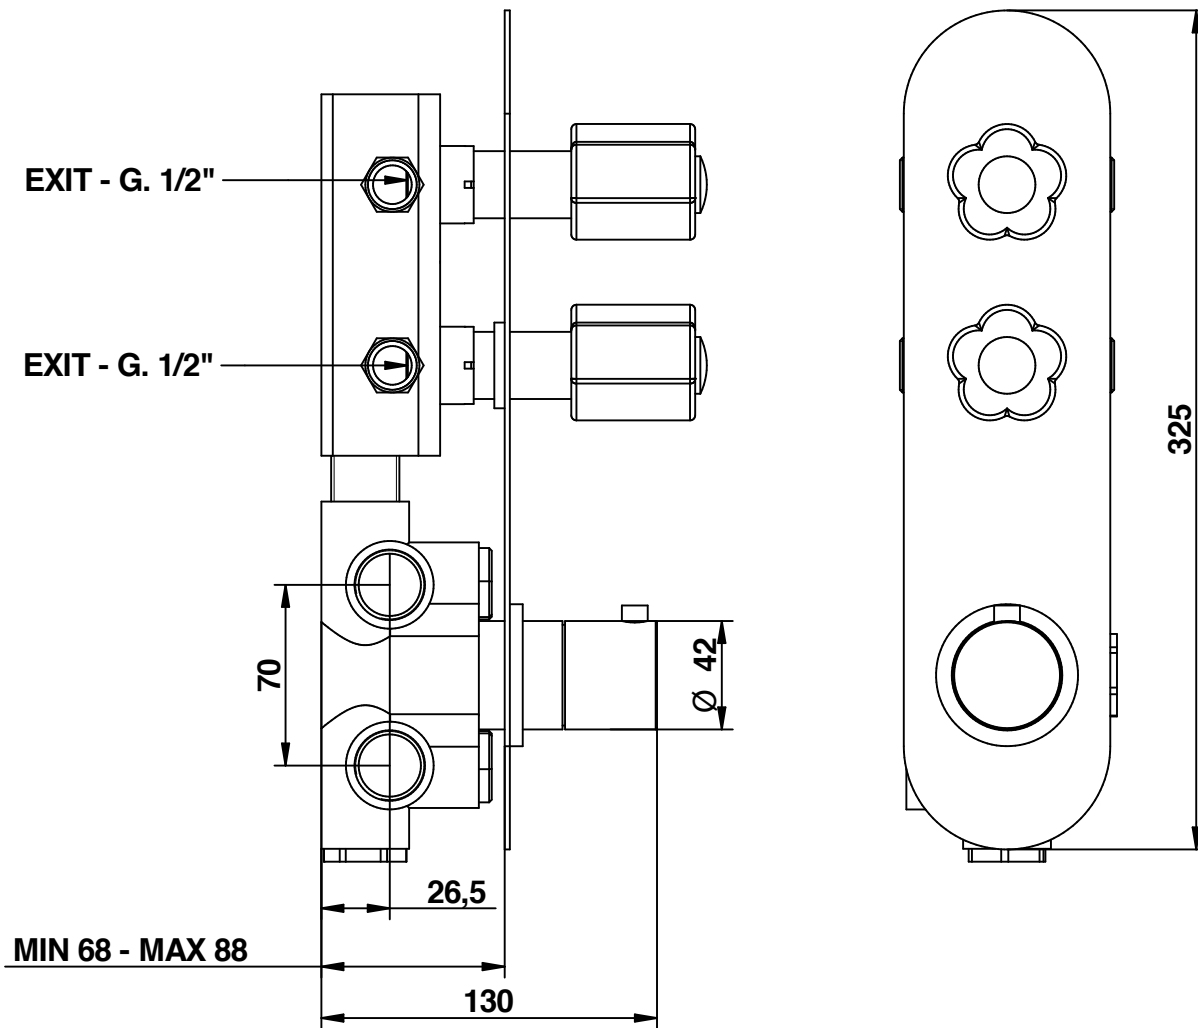

PORTATA MISCELATORE CON USCITE NON COLLEGATE
MIXER FEED WITH EXIT NOT CONNECTED

11542__02EU+973002

Fleur

**Miscelatore termostatico incasso
 con 2 rubinetti di apertura/chiusura
 su piastra unica (2 uscite)**

**Built-in thermostatic mixer
 with 2 open/close taps
 on single plate (2 ways)**

Mario Bongio s.r.l.
 Via Aldo Moro, 2
 28017 San Maurizio d'Opaglio (NO) - Italy
 tel: +39 0322 967248 fax: +39 0322 950012
 www.bongio.com