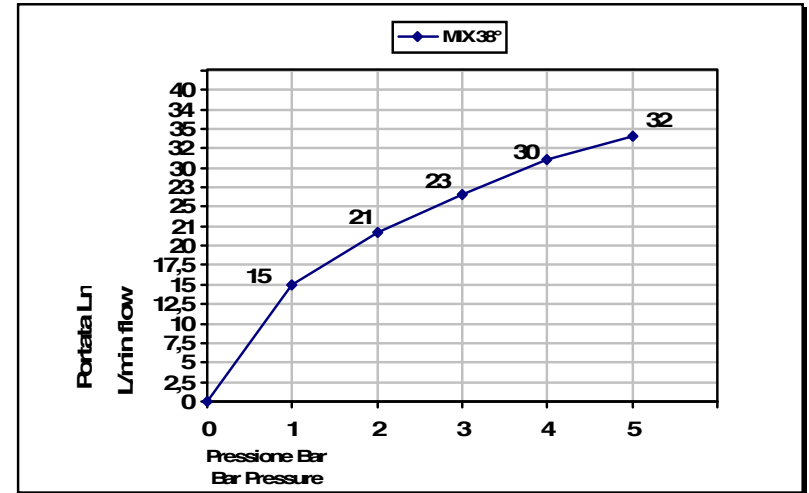

PORTATA MISCELATORE CON USCITE NON COLLEGATE
MIXER FEED WITH EXIT NOT CONNECTED

11542__02EU+973002

Fleur

**Miscelatore termostatico incasso
 con 2 rubinetti di apertura/chiusura
 su piastra unica (2 uscite)**