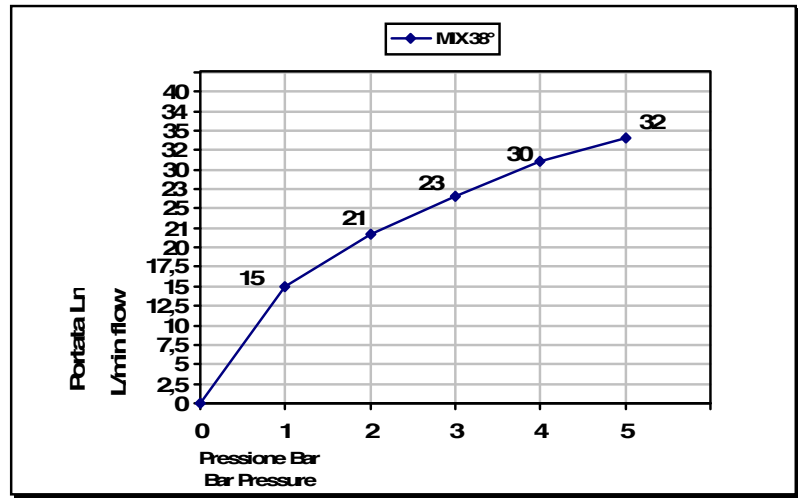

**PORTATA MISCELATORE CON USCITE NON COLLEGATE**  
**MIXER FEED WITH EXIT NOT CONNECTED**

11542\_\_03EU+973003

**Fleur**

© Copyright of Mario Bongio s.r.l.

**Miscelatore termostatico incasso  
 con 3 rubinetti di apertura/chiusura  
 su piastra unica (3 uscite)**