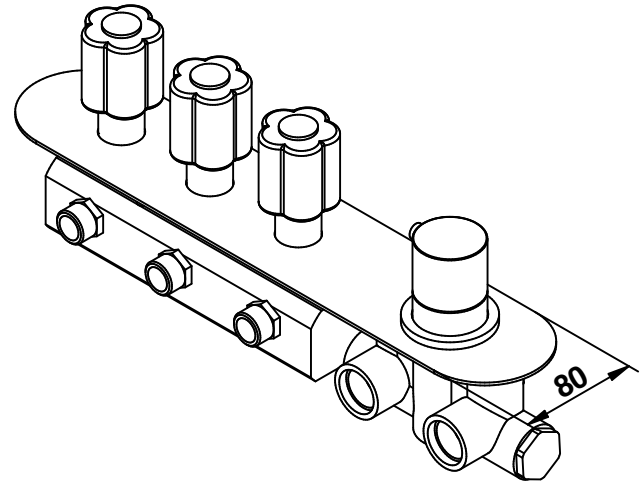

**PORTATA MISCELATORE CON USCITE NON COLLEGATE**  
**MIXER FEED WITH EXIT NOT CONNECTED**

11542\_\_03EU+973003

**Fleur**

© Copyright of Mario Bongio s.r.l.

**Miscelatore termostatico incasso  
 con 3 rubinetti di apertura/chiusura  
 su piastra unica (3 uscite)**

**Built-in thermostatic mixer  
 with 3 open/close taps  
 on single plate (3 ways)**

Mario Bongio s.r.l.  
 Via Aldo Moro, 2  
 28017 San Maurizio d'Opaglio (NO) - Italy  
 tel: +39 0322 967248 fax: +39 0322 950012  
 www.bongio.com