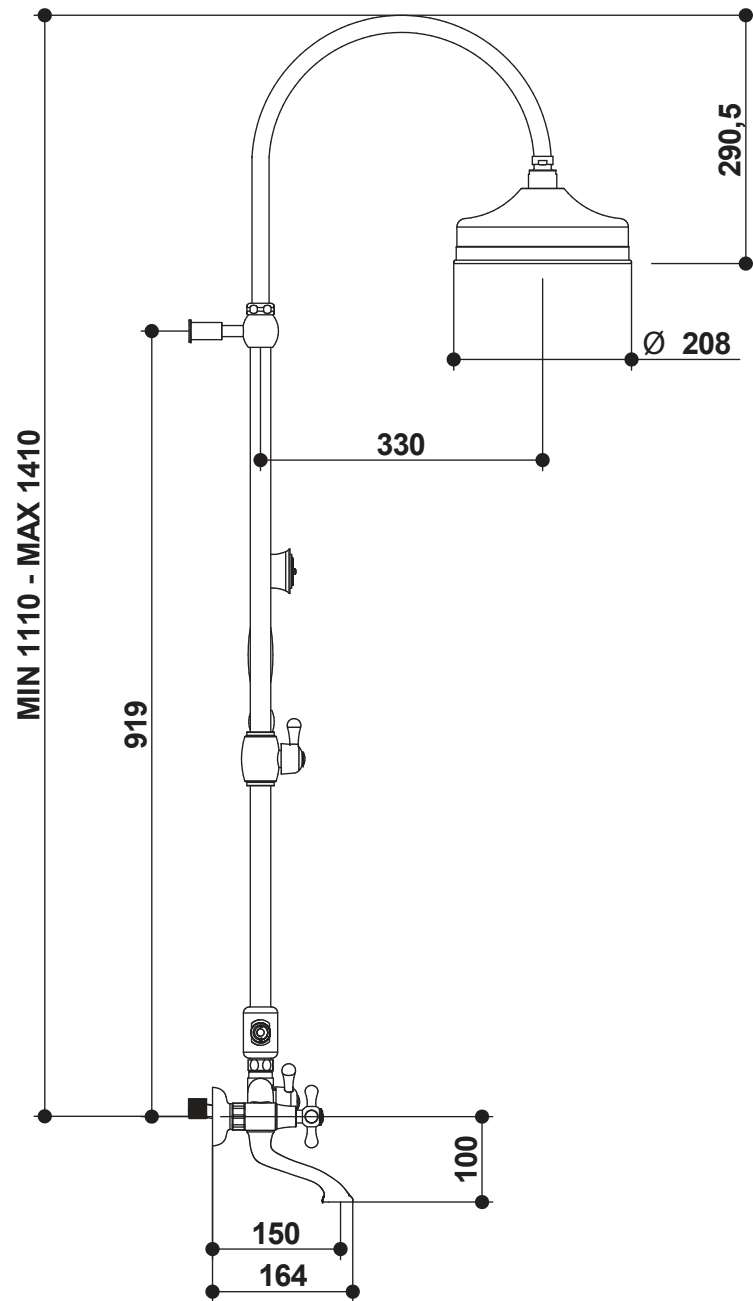

IN-M.1/2" Gas
HOT - CALDO

IN-M.1/2" Gas
COLD - FREDDO

REVISIONE
00 DEL 2025

15536_0D
AXEL

**Gruppo Vasca/Doccia esterno con tubo,
 soffione e set doccia duplex**

**External Bath/Shower mixer with tube,
 shower head and duplex shower set.**