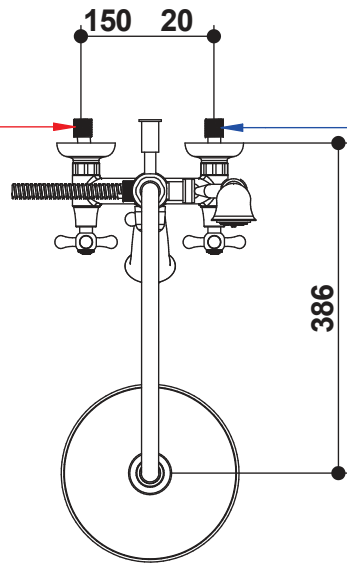

IN-M.1/2" Gas
HOT - CALDO

IN-M.1/2" Gas
COLD - FREDDO

REVISIONE
00 DEL 2025

15536_0D
AXEL

**Gruppo Vasca/Doccia esterno con tubo,
 soffione e set doccia duplex**

**External Bath/Shower mixer with tube,
 shower head and duplex shower set.**