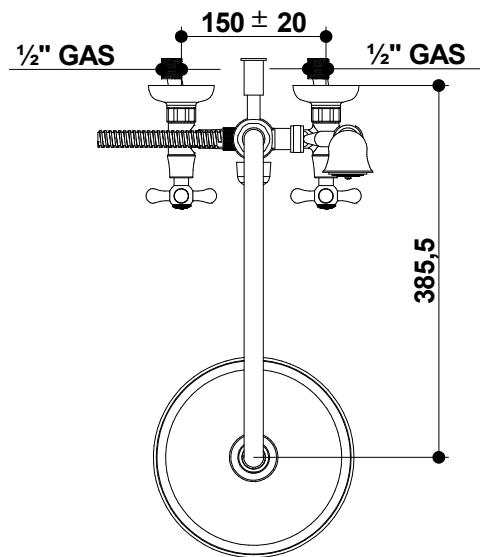

15537\_\_0D  
**AXEL**

**Gruppo doccia esterno con tubo,  
soffione e set doccia duplex**

**External shower mixer with tube,  
shower head and duplex shower set**

Mario Bongio s.r.l.  
Via Aldo Moro, 2  
28017 San Maurizio d'Opaglio (NO) - Italy  
tel: +39 0322 967248 fax: +39 0322 950012  
www.bongio.com