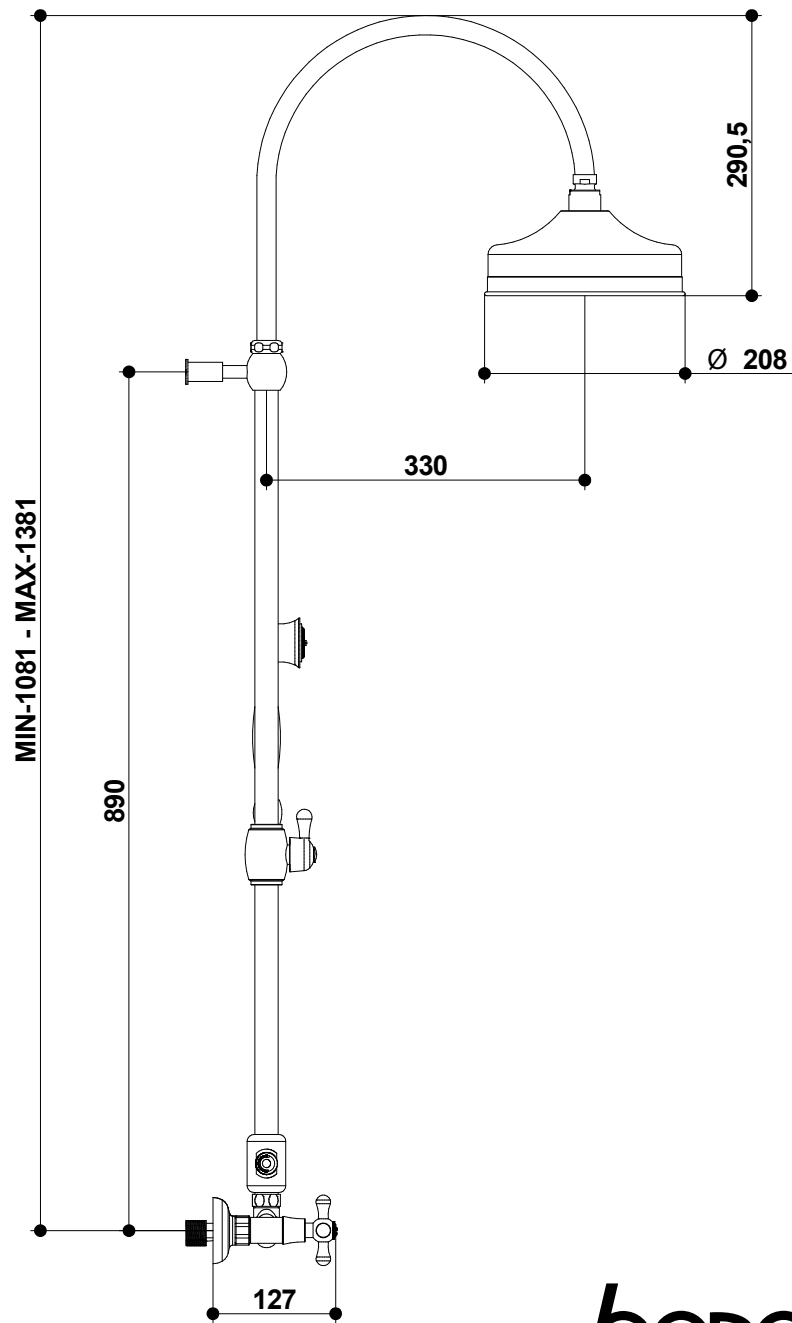

15537\_\_0D  
**AXEL**

**Gruppo doccia esterno con tubo,  
soffione e set doccia duplex**

**External shower mixer with tube,  
shower head and duplex shower set**

Mario Bongio s.r.l.  
Via Aldo Moro, 2  
28017 San Maurizio d'Opaglio (NO) - Italy  
tel: +39 0322 967248 fax: +39 0322 950012  
www.bongio.com