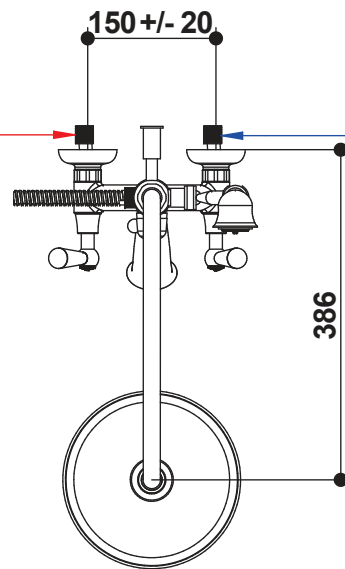

IN-M.1/2" Gas  
HOT - CALDO

IN-M.1/2" Gas  
COLD - FREDDO

REVISIONE  
00 DEL 2025

**19536** **0D** Gruppo Vasca/Doccia esterno con tubo,  
**OXFORD** soffione e set doccia duplex

External Bath/Shower mixer with tube,  
shower head and duplex shower set.