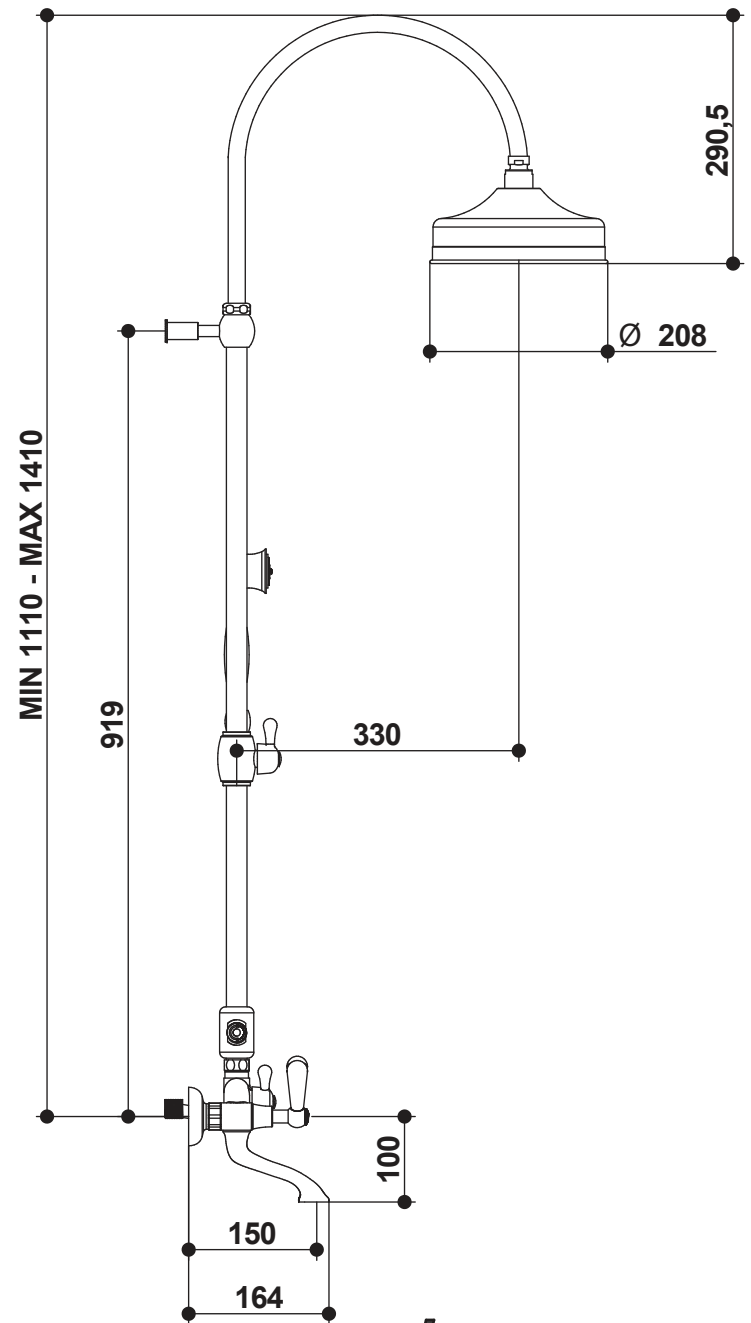

IN-M.1/2" Gas  
HOT - CALDO

IN-M.1/2" Gas  
COLD - FREDDO

REVISIONE  
00 DEL 2025

**19536** **0D** Gruppo Vasca/Doccia esterno con tubo,  
**OXFORD** soffione e set doccia duplex

External Bath/Shower mixer with tube,  
shower head and duplex shower set.