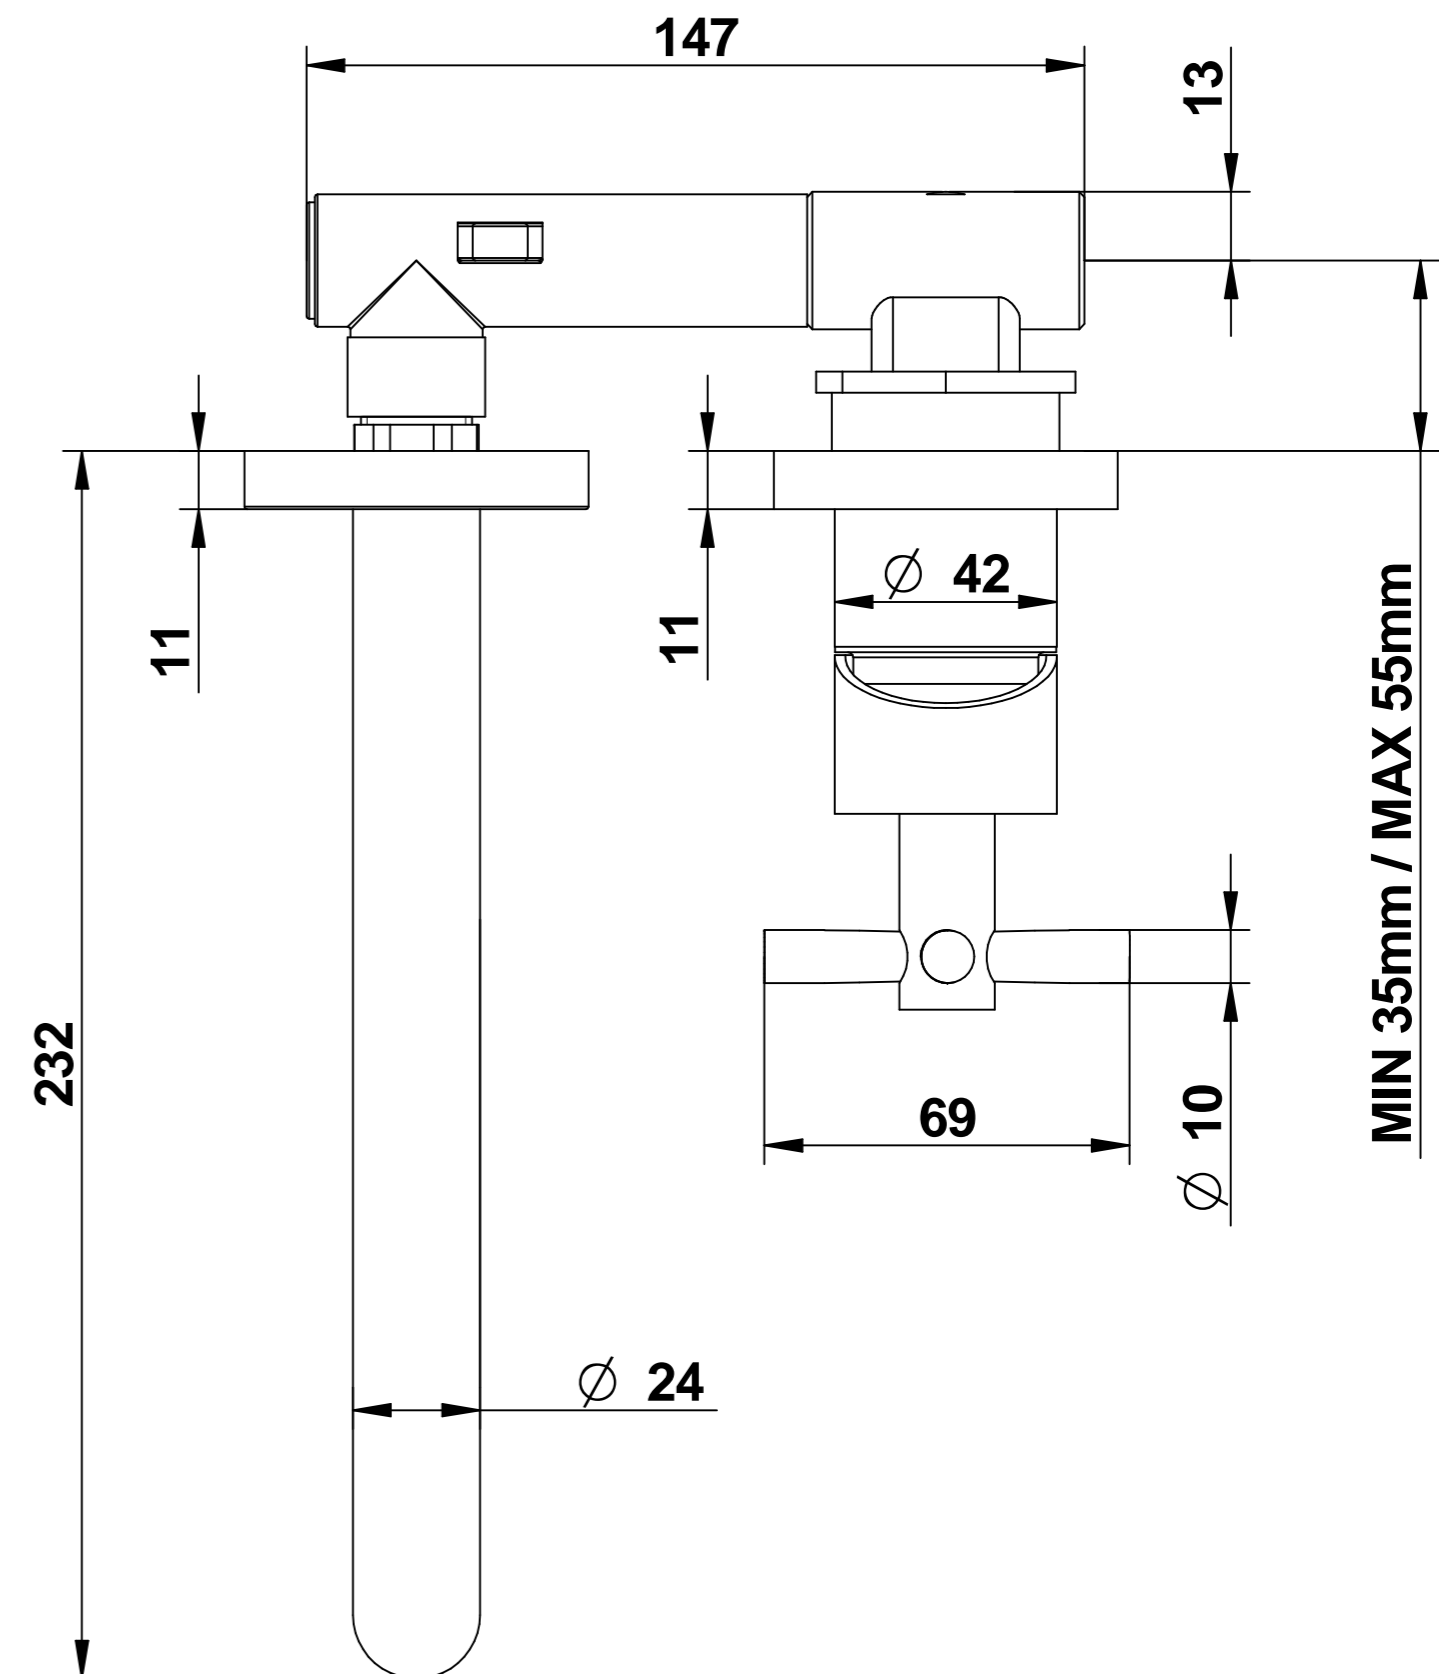

❄️ IN-F.1/2" Gas  
COLD - FREDDO

☀️ IN-F.1/2" Gas  
HOT - CALDO

REVISIONE
00 DEL 2025

**30338\_\_2AEU+9690**  
**T.CROSS**

Miscelatore lavabo incasso a parete con bocca lunghezza 232 mm. completo di connessione

Built-in basin mixer with 232 mm spout, complete with built-in connection

**bongio**

Mario Bongio s.r.l.  
Via Aldo Moro, 2  
28017 San Maurizio d'Opaglio (NO) - Italy  
tel: +39 0322 967248 fax: +39 0322 950012  
www.bongio.com