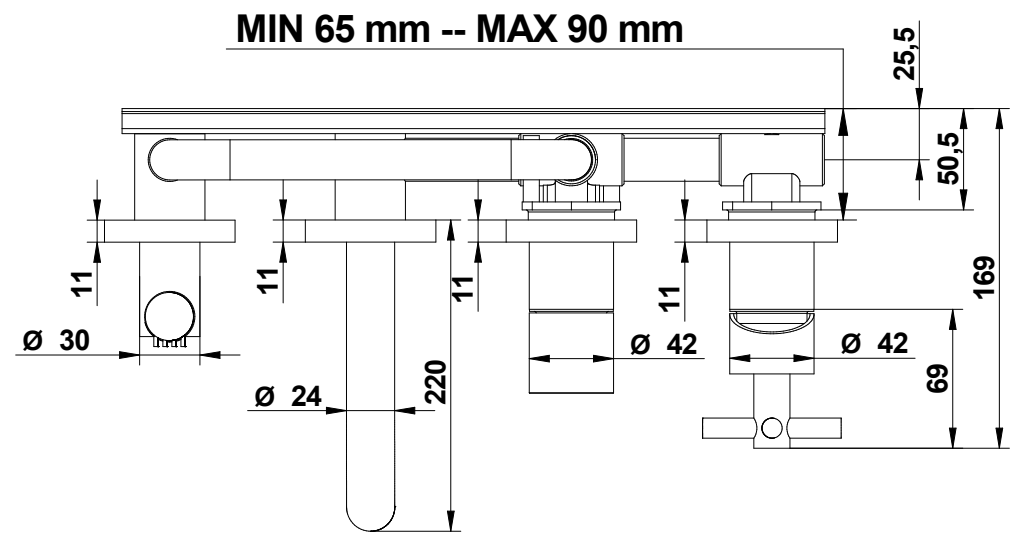

IN-1/2"Gas. COLD - FREDDO ❄️
 IN - 1/2"Gas. HOT - CALDO 🔥

MIN 65 mm -- MAX 90 mm

30550_ADEU
+ 09690VA
T-CROSS

Miscelatore vasca incasso completo di
 connessioni e set doccia
 con piastra interna per fissaggio semplificato.

Built-in bath mixer with
 connection and handshower set
 with easy installation internal plate.

Mario Bongio s.r.l.
 Via Aldo Moro, 2
 28017 San Maurizio d'Opaglio (NO) - Italy
 tel: +39 0322 967248 fax: +39 0322 950012
 www.bongio.com