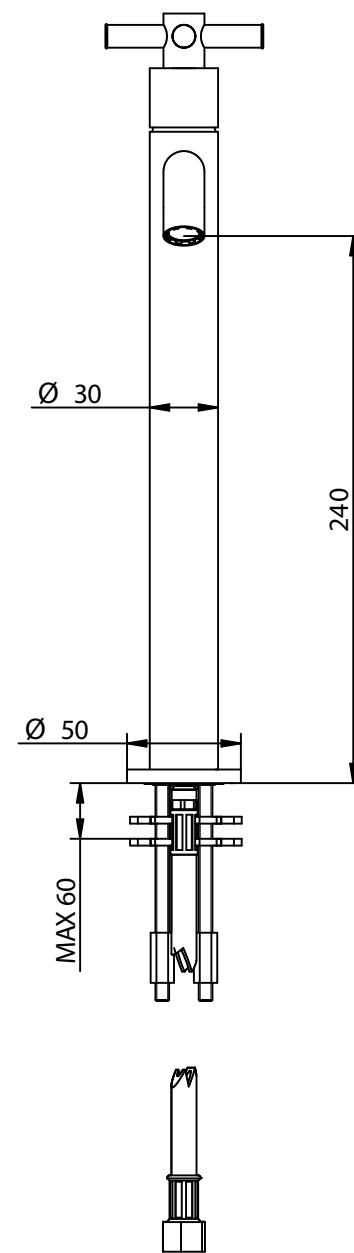

3/8" F. 3/8" F.

MAX 60

30720__
T Cross

Miscelatore lavabo alto
con cartuccia tradizionale

High basin mixer with
traditional cartridge

bongio

Mario Bongio s.r.l.
Via Aldo Moro, 2
28017 San Maurizio d'Opaglio (NO) - Italy
tel: +39 0322 967248 fax: +39 0322 950012
www.bongio.com