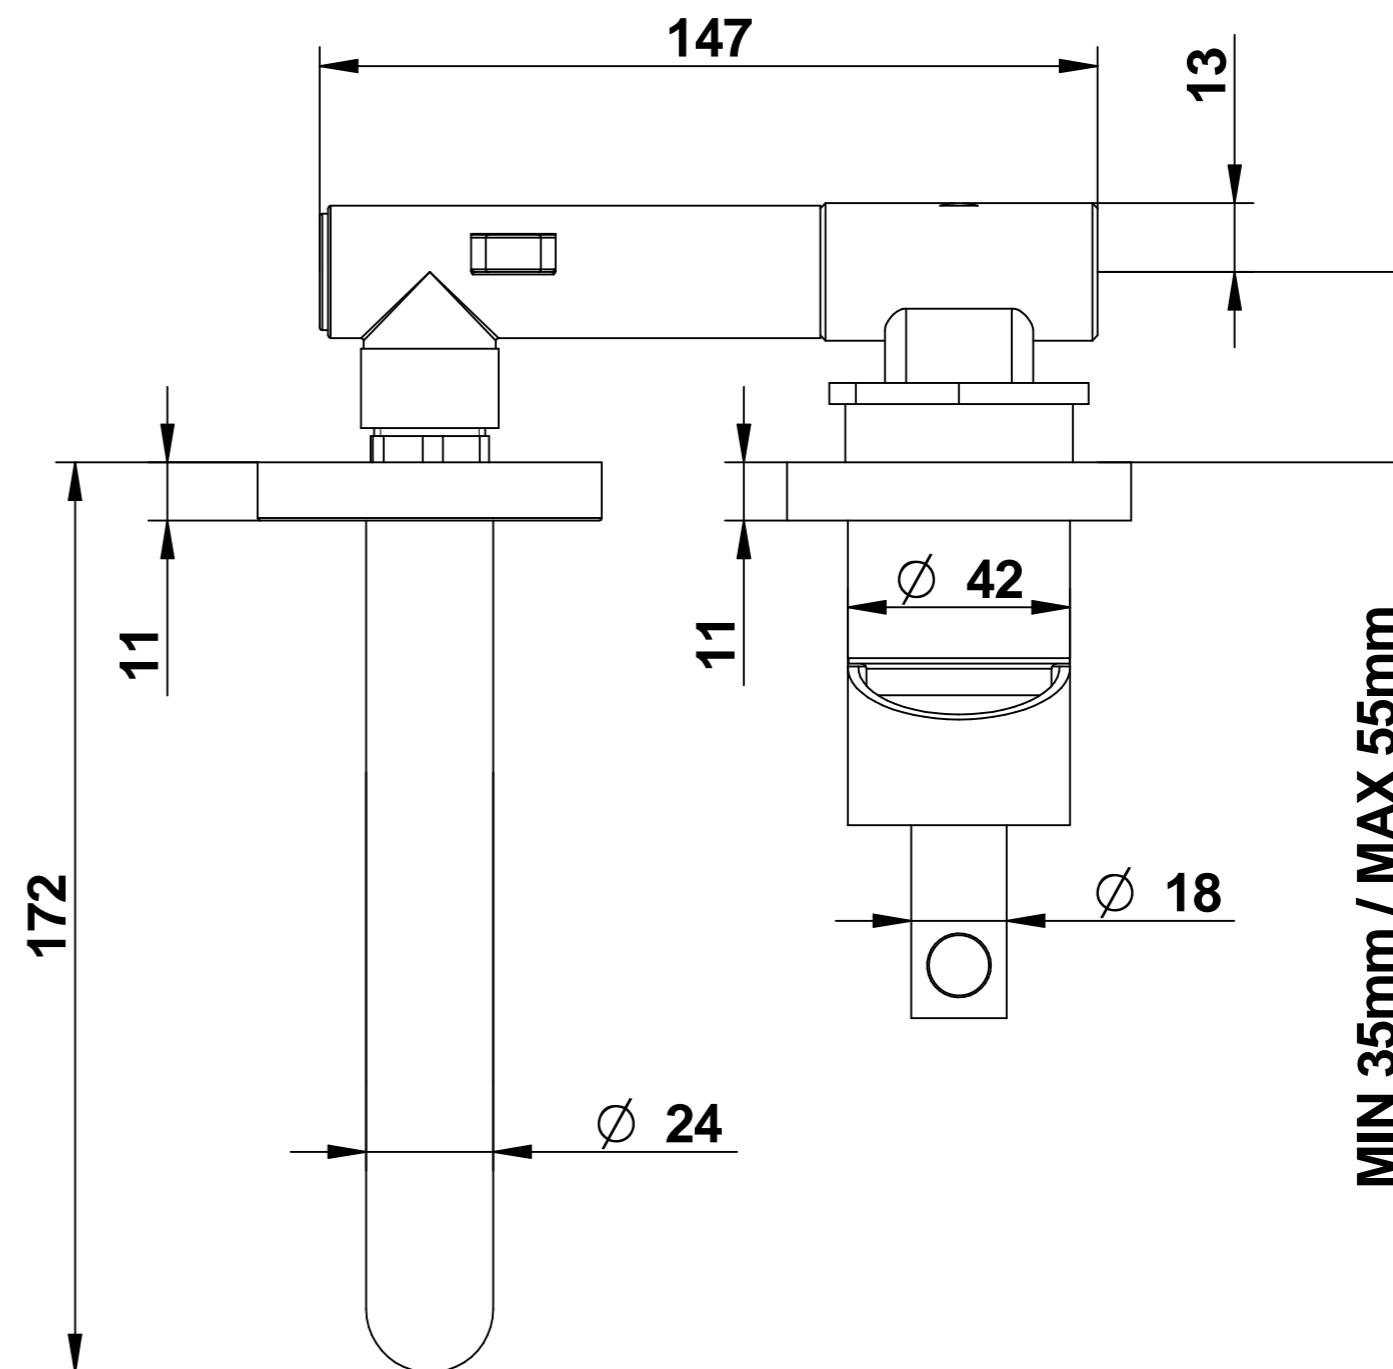

❄️ IN-F.1/2" Gas COLD - FREDDO

☀️ IN-F.1/2" Gas HOT - CALDO

REVISIONE
00 DEL 2025

**31338\_\_1AEU+9690**  
**T.LEVER**

Miscelatore lavabo incasso a parete con bocca lunghezza 172 mm. completo di connessione

Built-in basin mixer with 172 mm spout, complete with built-in connection

**bongio**

Mario Bongio s.r.l.  
Via Aldo Moro, 2  
28017 San Maurizio d'Opaglio (NO) - Italy  
tel: +39 0322 967248 fax: +39 0322 950012  
www.bongio.com