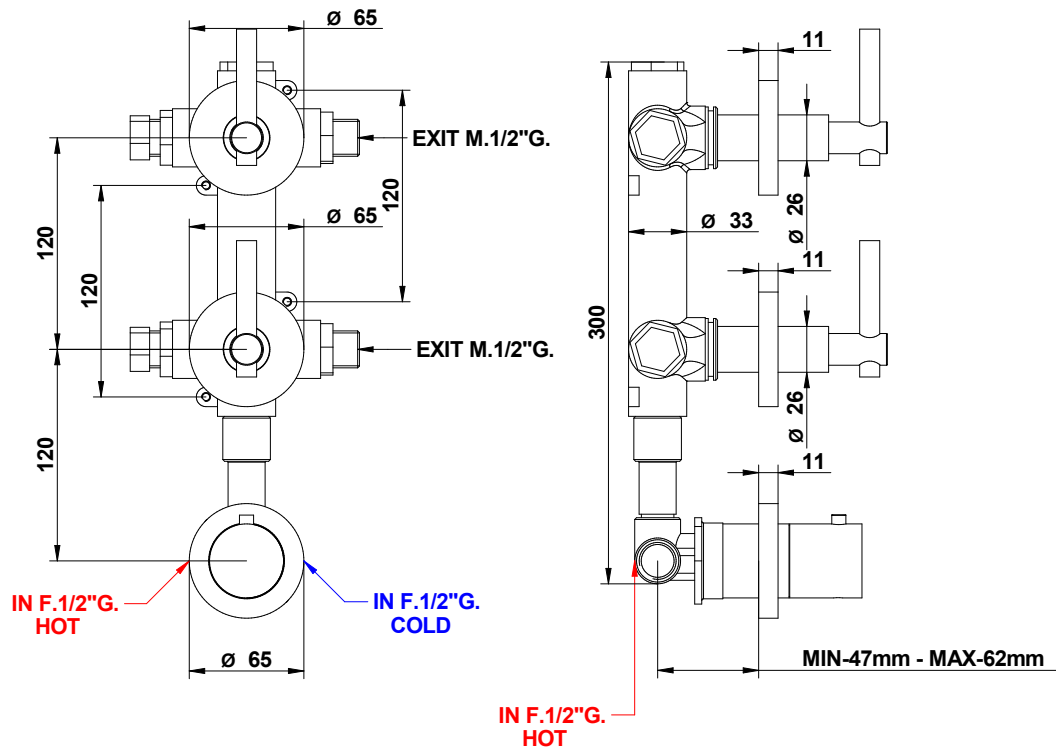

INSTALLAZIONE VERTICALE

INSTALLAZIONE ORIZZONTALE

31542__02SPEU+974002
T CROSS

© Copyright of Mario Bongio s.r.l.

Miscelatore termostatico incasso
con 2 rubinetti di apertura/chiusura

Built-in thermostatic mixer
with 2 open/close taps