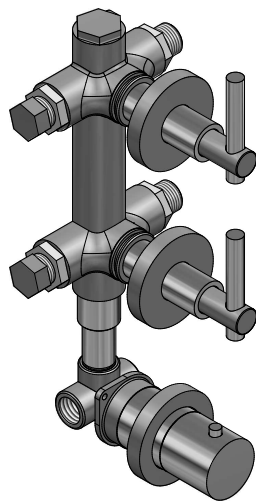

INSTALLAZIONE VERTICALE

INSTALLAZIONE ORIZZONTALE

31542__02SPEU+974002
T CROSS

© Copyright of Mario Bongio s.r.l.

Miscelatore termostatico incasso
con 2 rubinetti di apertura/chiusura

Built-in thermostatic mixer
with 2 open/close taps