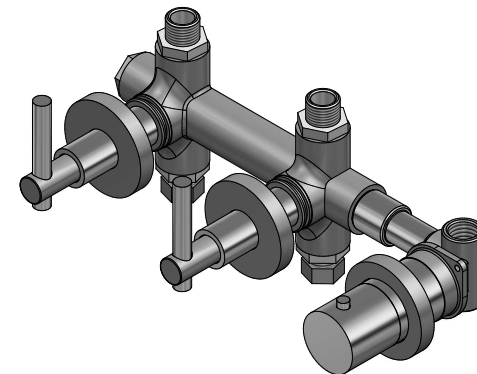

INSTALLAZIONE VERTICALE

INSTALLAZIONE ORIZZONTALE

31542__02SPEU+974002
T CROSS

© Copyright of Mario Bongio s.r.l.

Miscelatore termostatico incasso
con 2 rubinetti di apertura/chiusura

Built-in thermostatic mixer
with 2 open/close taps