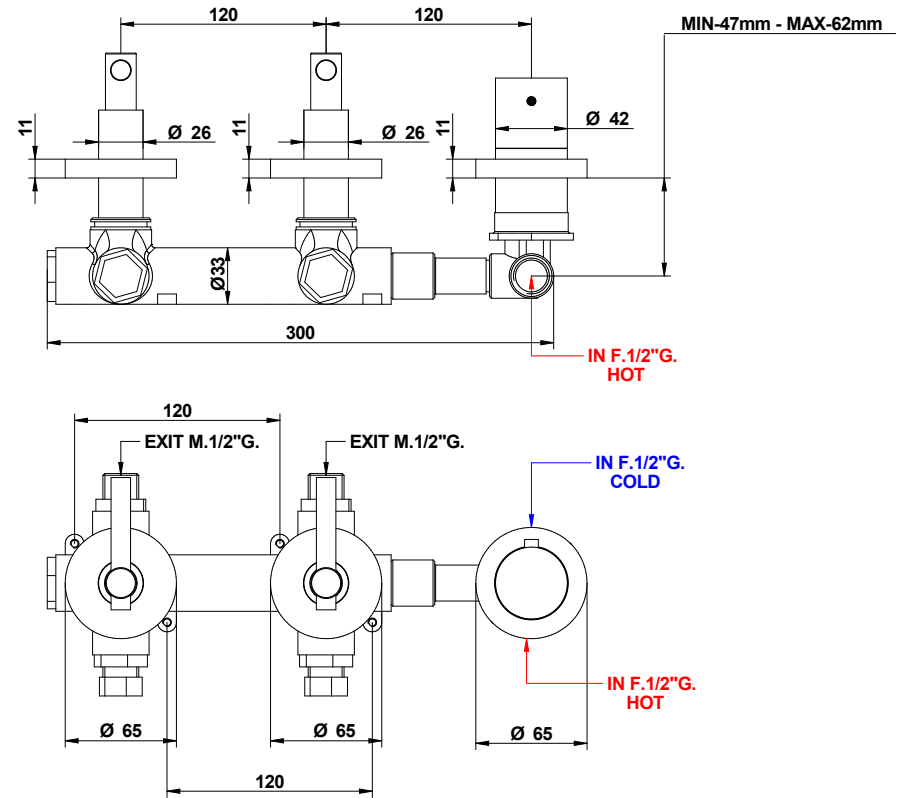

INSTALLAZIONE VERTICALE

INSTALLAZIONE ORIZZONTALE

31542__02SPEU+974002
T CROSS

© Copyright of Mario Bongio s.r.l.

Miscelatore termostatico incasso
con 2 rubinetti di apertura/chiusura

Built-in thermostatic mixer
with 2 open/close taps