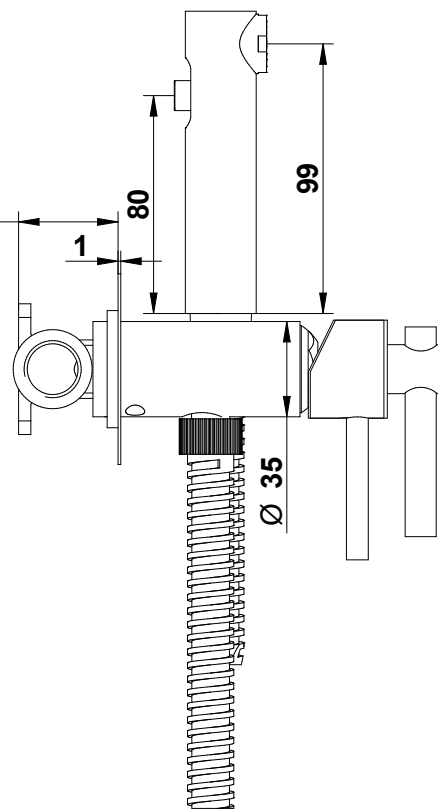

MIN - 43mm -- MAX-50mm

flex - 1000mm

IN - 1/2" Gas.
HOT CALDA

IN - 1/2" Gas.
COLD FREDDA

31916_ _EU+9490TC T Lever

© Copyright of Mario Bongio s.r.l.

Set doccia bidet per wc ad incasso
con miscelatore tradizionale integrato
e doccetta.

Shattaf shower set for wc with
integrated traditional mixer
and handshower.

bongio

Mario Bongio s.r.l.
Via Aldo Moro, 2
28017 San Maurizio d'Opaglio (NO) - Italy
tel: +39 0322 967248 fax: +39 0322 950012
www.bongio.com