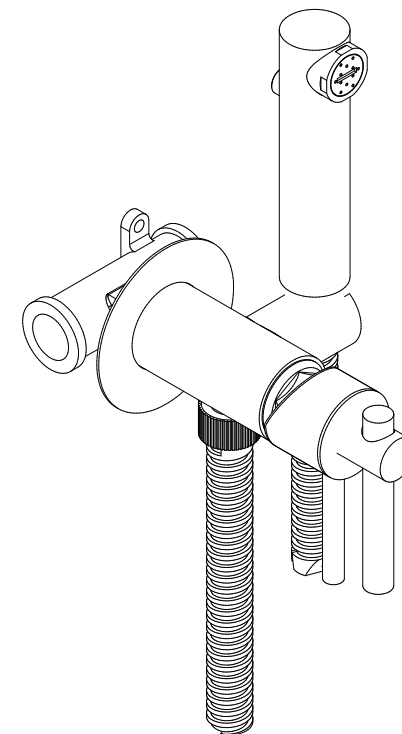

MIN - 43mm -- MAX-50mm

flex - 1000mm

IN - 1/2" Gas.
HOT CALDA

IN - 1/2" Gas.
COLD FREDDA

31916_ _EU+9490TC T Lever

© Copyright of Mario Bongio s.r.l.

Set doccia bidet per wc ad incasso
con miscelatore tradizionale integrato
e doccetta.

Shattaf shower set for wc with
integrated traditional mixer
and handshower.

bongio

Mario Bongio s.r.l.
Via Aldo Moro, 2
28017 San Maurizio d'Opaglio (NO) - Italy
tel: +39 0322 967248 fax: +39 0322 950012
www.bongio.com