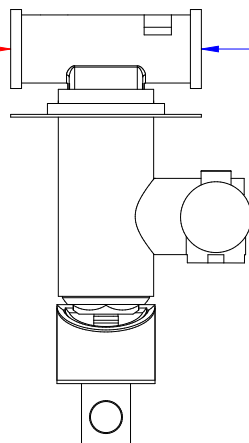

MIN - 43mm -- MAX-50mm

flex - 1000mm

IN - 1/2" Gas.
HOT CALDA

IN - 1/2" Gas.
COLD FREDDA

31916_ _EU+9490TC T Lever

© Copyright of Mario Bongio s.r.l.

Set doccia bidet per wc ad incasso
con miscelatore tradizionale integrato
e doccetta.

Shattaf shower set for wc with
integrated traditional mixer
and handshower.

bongio

Mario Bongio s.r.l.
Via Aldo Moro, 2
28017 San Maurizio d'Opaglio (NO) - Italy
tel: +39 0322 967248 fax: +39 0322 950012
www.bongio.com