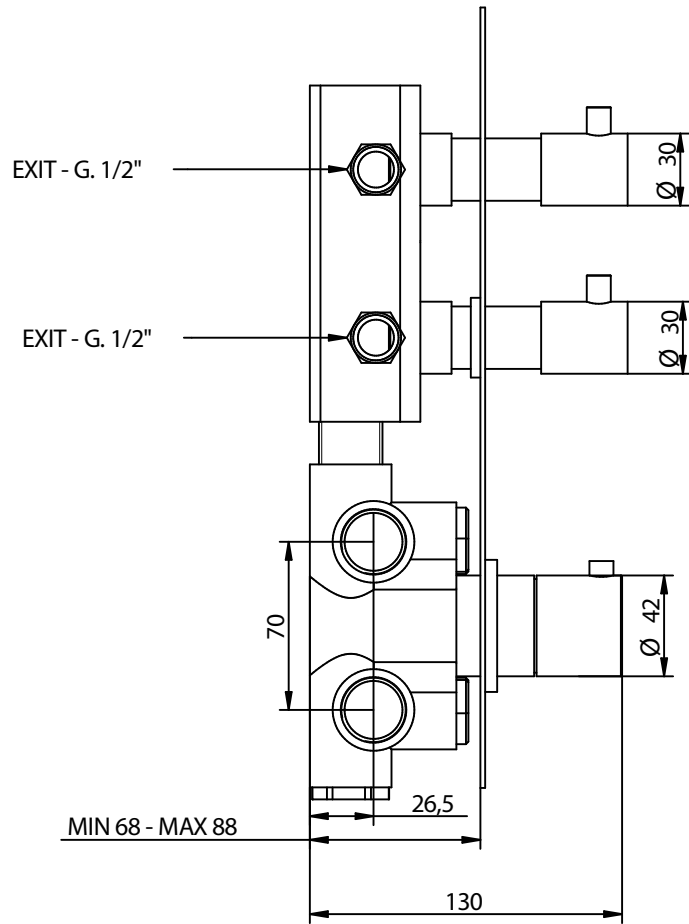

PORTATA MISCELATORE CON USCITE NON COLLEGATE
MIXER FEED WITH EXIT NOT CONNECTED

32542__02EU+973002

Wellness

© Copyright of Mario Bongio s.r.l.

Miscelatore termostatico incasso
con 2 rubinetti di apertura/chiusura
su piastra unica (2 uscite)

Built-in thermostatic mixer
with 2 open/close taps
on single plate (2 ways)

bongio

Mario Bongio s.r.l.
Via Aldo Moro, 2
28017 San Maurizio d'Opaglio (NO) - Italy
tel: +39 0322 967248 fax: +39 0322 950012
www.bongio.com