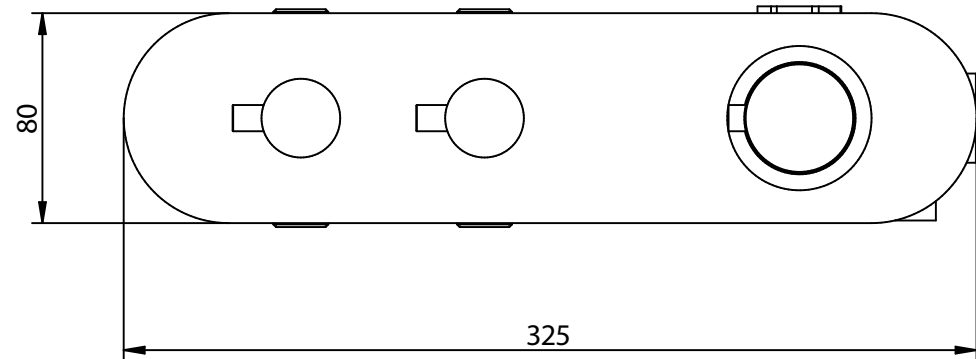

PORTATA MISCELATORE CON USCITE NON COLLEGATE
MIXER FEED WITH EXIT NOT CONNECTED

32542__02EU+973002

Wellness

© Copyright of Mario Bongio s.r.l.

Miscelatore termostatico incasso
con 2 rubinetti di apertura/chiusura
su piastra unica (2 uscite)