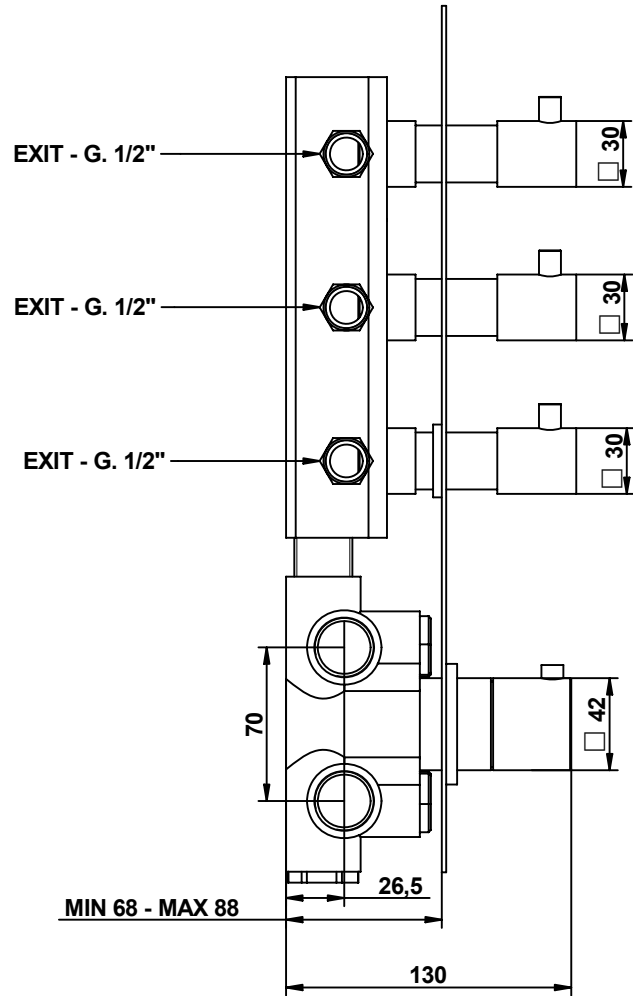

PORTATA MISCELATORE CON USCITE NON COLLEGATE  
MIXER FEED WITH EXIT NOT CONNECTED

32542\_\_03EU+973003  
Wellness

Miscelatore termostatico incasso  
con 3 rubinetti di apertura/chiusura  
su piastra unica (3 uscite)

Built-in thermostatic mixer  
with 3 open/close taps  
on single plate (3 ways)

**bongio**

Mario Bongio s.r.l.  
Via Aldo Moro, 2  
28017 San Maurizio d'Opaglio (NO) - Italy  
tel: +39 0322 967248 fax: +39 0322 950012  
www.bongio.com