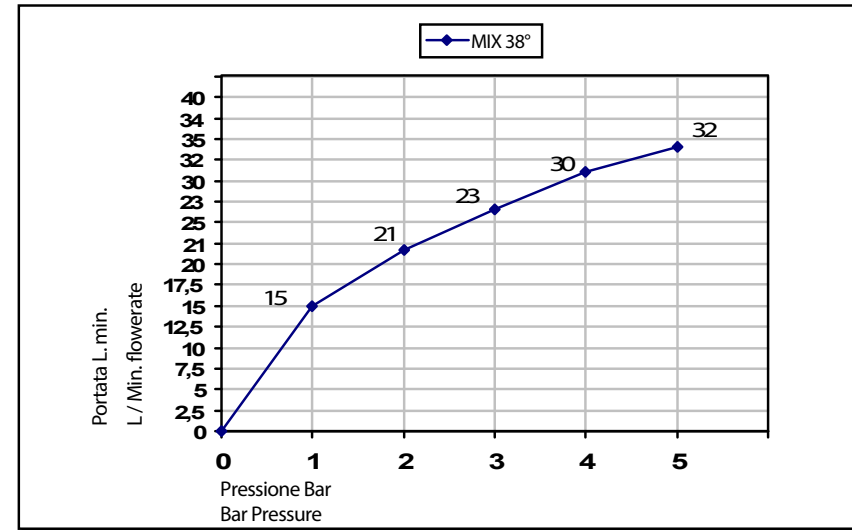

PORTATA MISCELATORE CON USCITE NON COLLEGATE  
MIXER FEED WITH EXIT NOT CONNECTED

32542\_\_03EU+973003  
Wellness

Miscelatore termostatico incasso  
con 3 rubinetti di apertura/chiusura  
su piastra unica (3 uscite)