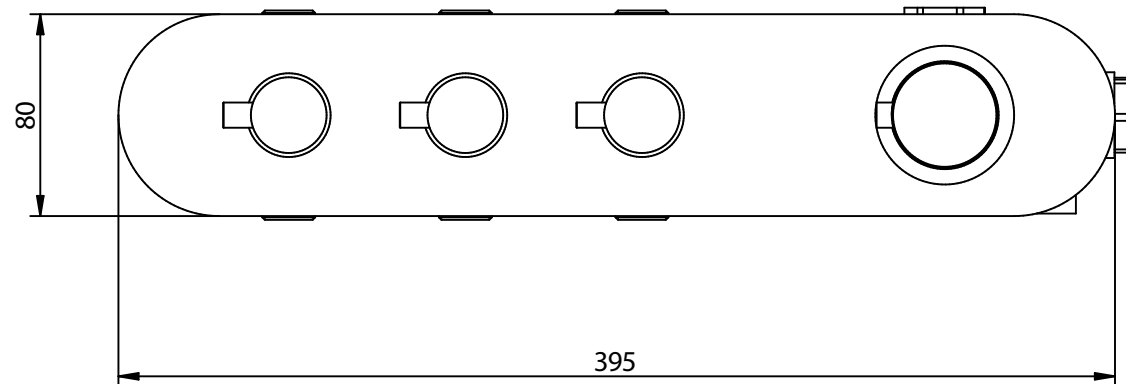

PORTATA MISCELATORE CON USCITE NON COLLEGATE  
MIXER FEED WITH EXIT NOT CONNECTED

32542\_\_03EU+973003  
Wellness

Miscelatore termostatico incasso  
con 3 rubinetti di apertura/chiusura  
su piastra unica (3 uscite)