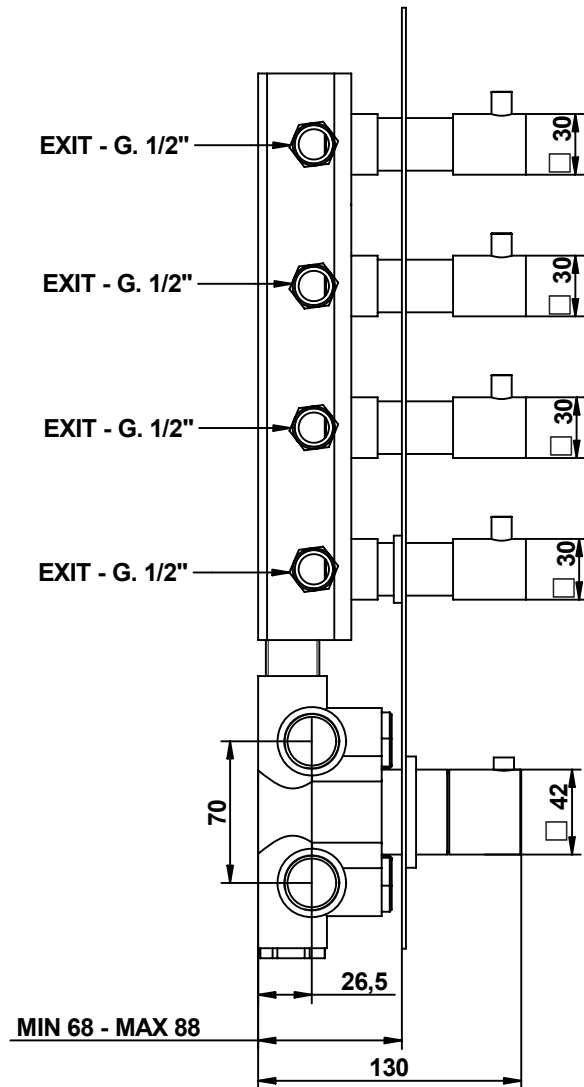

PORTATA MISCELATORE CON USCITE NON COLLEGATE
MIXER FEED WITH EXIT NOT CONNECTED

32542__04EU+973004

Wellness

© Copyright of Mario Bongio s.r.l.

Miscelatore termostatico incasso
con 4 rubinetti di apertura/chiusura
su piastra unica (4 uscite)

Built-in thermostatic mixer
with 4 open/close taps
on single plate (4 ways)

bongio

Mario Bongio s.r.l.
Via Aldo Moro, 2
28017 San Maurizio d'Opaglio (NO) - Italy
tel: +39 0322 967248 fax: +39 0322 950012
www.bongio.com