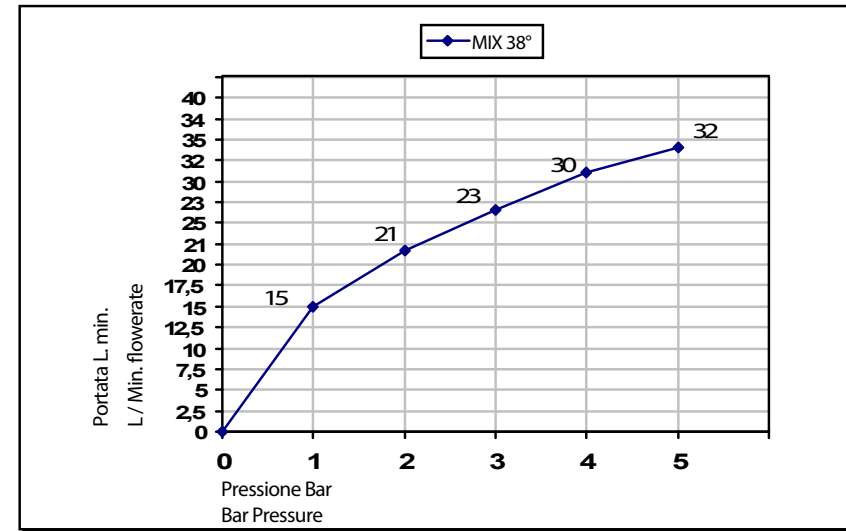

PORTATA MISCELATORE CON USCITE NON COLLEGATE
MIXER FEED WITH EXIT NOT CONNECTED

32542__04EU+973004

Wellness

© Copyright of Mario Bongio s.r.l.

Miscelatore termostatico incasso
con 4 rubinetti di apertura/chiusura
su piastra unica (4 uscite)