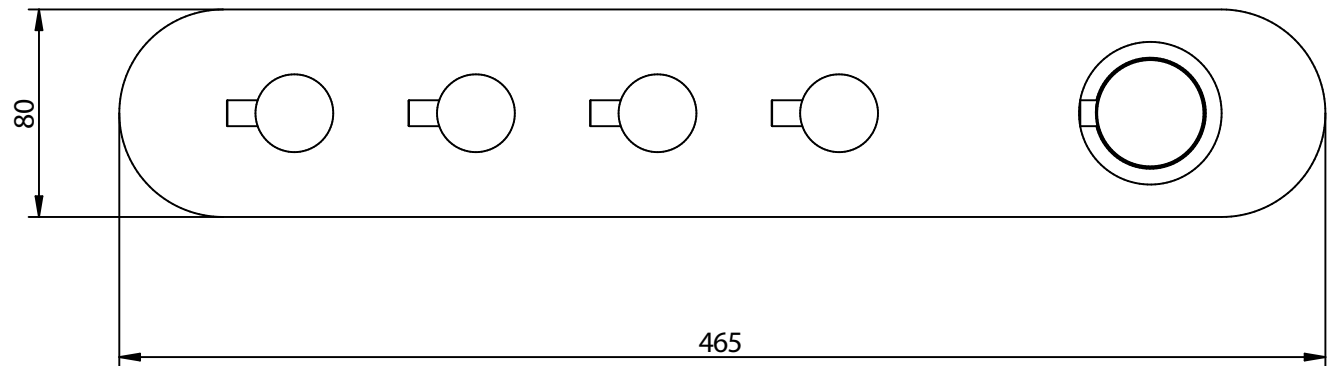

PORTATA MISCELATORE CON USCITE NON COLLEGATE
MIXER FEED WITH EXIT NOT CONNECTED

32542__04EU+973004

Wellness

© Copyright of Mario Bongio s.r.l.

Miscelatore termostatico incasso
con 4 rubinetti di apertura/chiusura
su piastra unica (4 uscite)