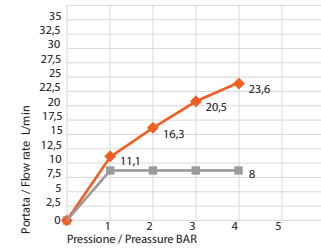

Portate a pressione dinamica. Pressione dinamica minima di utilizzo consigliata 1 bar.  
Flow rates at dynamic pressure. Minimum dynamic pressure of use: 1 bar.

Soffione doccia 880 è dotato di limitatore di portata da 8 l/min da 1 a 5 bar.  
The shower head 880 has a limitation system of 8 l/m for 1 to 5 Bar

Pressione / Pressure BAR	Miscelata / Mix 38° Senza Limitatore Without limitation system	Con Limitatore With limitation system
1 bar	11,1 l/min	8 l/min
2 bar	16,3 l/min	8 l/min
3 bar	20,5 l/min	8 l/min
4 bar	23,6 l/min	8 l/min

La doccetta 850 è dotata di limitatore di portata da 5 l/min da 1 a 5 bar.  
The handshower 850/E has a limitation system of 5 l/m for 1 to 5 Bar.

Pressione / Pressure BAR	Miscelata / Mix 38° Senza Limitatore Without limitation system	Con Limitatore With limitation system
1 bar	11,1 l/min	5 l/min
2 bar	16,3 l/min	5 l/min
3 bar	20,5 l/min	5 l/min
4 bar	23,6 l/min	5 l/min