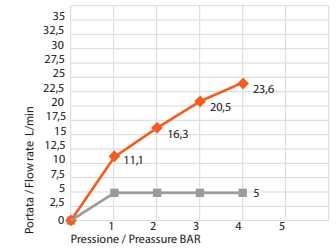

Portate a pressione dinamica. Pressione dinamica minima di utilizzo consigliata 1 bar.  
Flow rates at dynamic pressure. Minimum dynamic pressure of use: 1 bar.

Soffione doccia 880 è dotato di limitatore di portata da 8 l/min da 1 a 5 bar.  
The shower head 880 has a limitation system of 8 l/m for 1 to 5 Bar

Pressione / Pressure BAR	Miscelata / Mix 38° Senza Limitatore Without limitation system	Con Limitatore With limitation system
1 bar	11,1 l/min	8 l/min
2 bar	16,3 l/min	8 l/min
3 bar	20,5 l/min	8 l/min
4 bar	23,6 l/min	8 l/min

La doccetta 850 è dotata di limitatore di portata da 5 l/min da 1 a 5 bar.  
The handshower 850/E has a limitation system of 5 l/m for 1 to 5 Bar.

Pressione / Pressure BAR	Miscelata / Mix 38° Senza Limitatore Without limitation system	Con Limitatore With limitation system
1 bar	11,1 l/min	5 l/min
2 bar	16,3 l/min	5 l/min
3 bar	20,5 l/min	5 l/min
4 bar	23,6 l/min	5 l/min