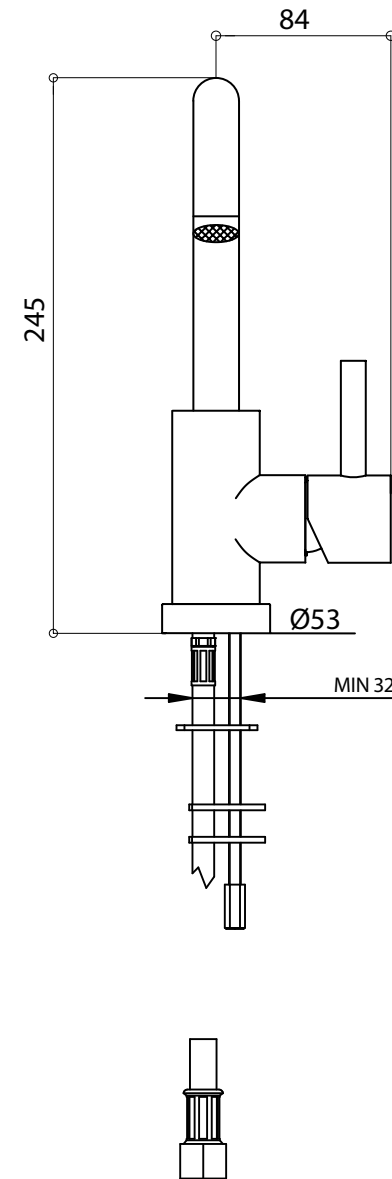

32781__
T Leva Laterale

Miscelatore lavabo con bocca bassa
girevole

Basin mixer with short swivel
spout