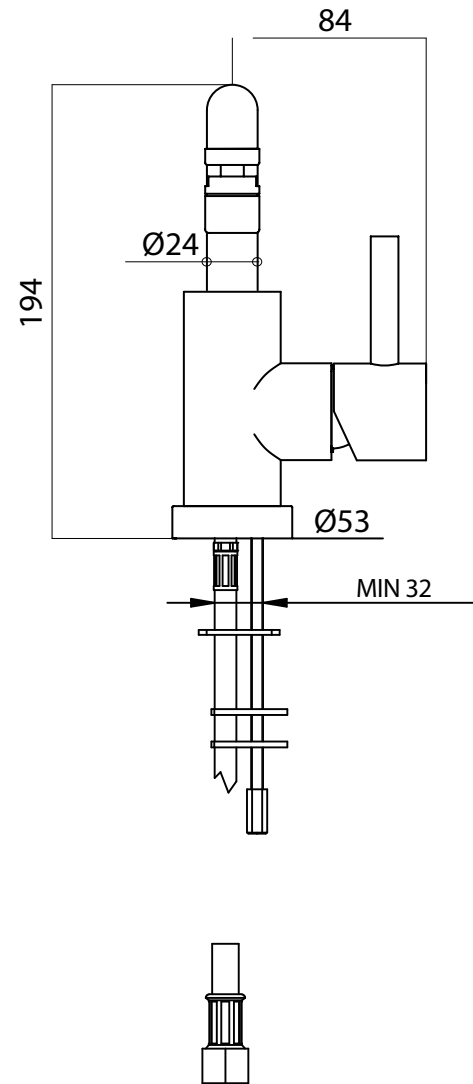

32782\_\_  
T Leva Laterale

Miscelatore bidet con  
bocca girevole

Bidet mixer with swivel spout