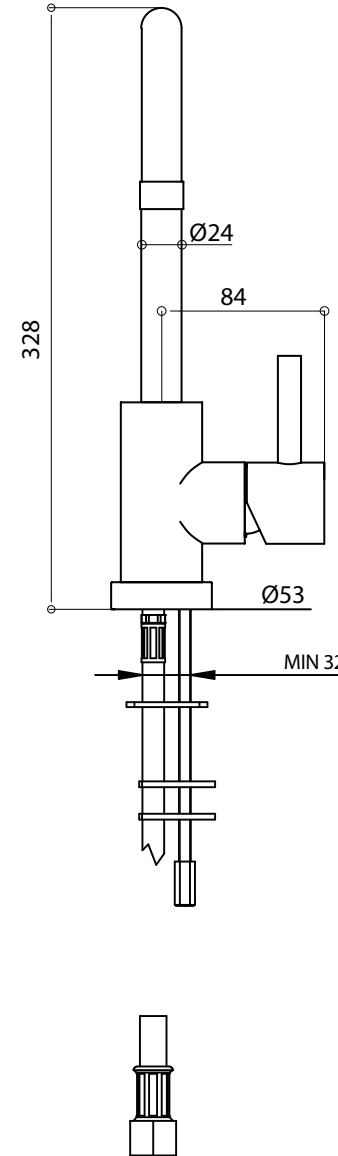

32783__
T Leva Laterale

Miscelatore lavabo con bocca alta
girevole

Basin mixer with high swivel
spout