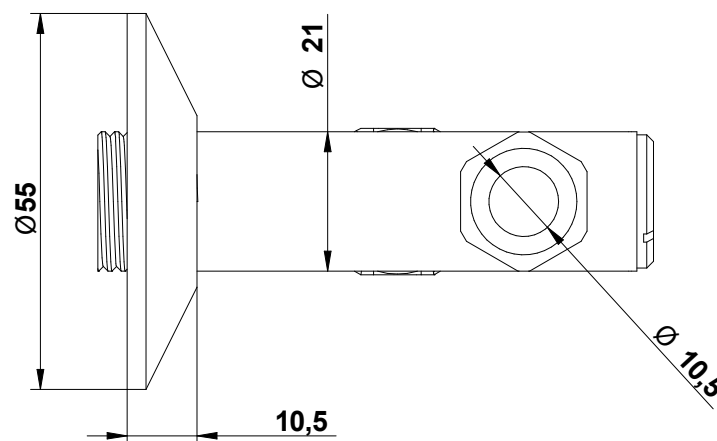

IN- M.1/2"Gas

EXIT-M. 3/8"G,

37_
COMPLEMENTI

**Coppia rubinetti
sottolavabo 1/2M con filtro.**

**Pair of 1/2M valve
under basin with filter.**

bongio

Mario Bongio s.r.l.
Via Aldo Moro, 2
28017 San Maurizio d'Opaglio (NO) - Italy
tel: +39 0322 967248 fax: +39 0322 950012
www.bongio.com