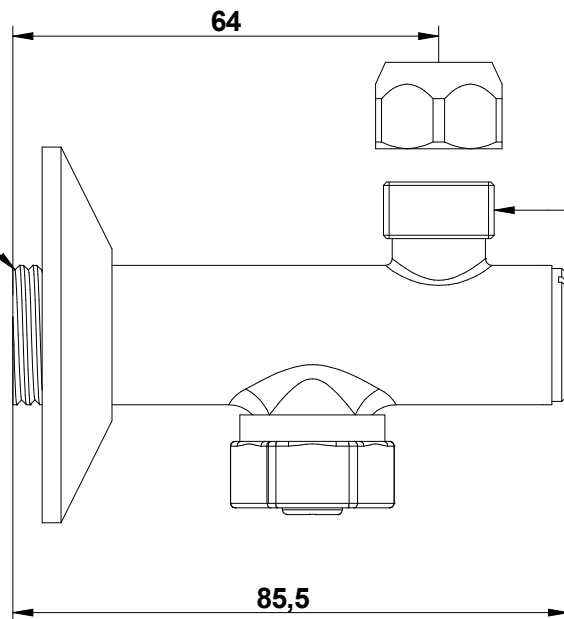

IN- M.1/2"Gas

EXIT-M. 3/8"G,

37_
COMPLEMENTI

**Coppia rubinetti
sottolavabo 1/2M con filtro.**

**Pair of 1/2M valve
under basin with filter.**

bongio

Mario Bongio s.r.l.
Via Aldo Moro, 2
28017 San Maurizio d'Opaglio (NO) - Italy
tel: +39 0322 967248 fax: +39 0322 950012
www.bongio.com