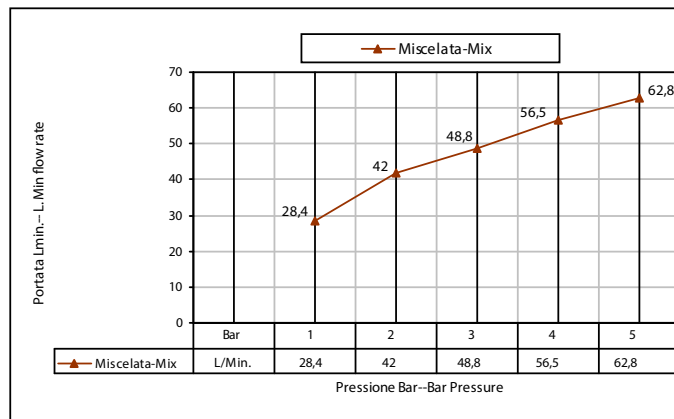

Pressione dinamica minima di utilizzo 0,5 bar.
Minimum dynamic pressure of use: 0,5 Bar.

PORTATE A PRESSIONE DINAMICA SENZA LIMITATORE
FLOW RATES AT DYNAMIC PRESSURE WITHOUT LIMITATION S YSTEM

40498__EU+9772

AQUA-MARMO

AQUA - rubinetto incasso da 3/4"
vitone tradizionale

AQUA - 3/4" built-in tap
traditional mechanism

© Copyright of Mario Bongio s.r.l.

bongio

Mario Bongio s.r.l.
Via Aldo Moro, 2
28017 San Maurizio d'Opaglio (NO) - Italy
tel: +39 0322 967248 fax: +39 0322 950012
www.bongio.com