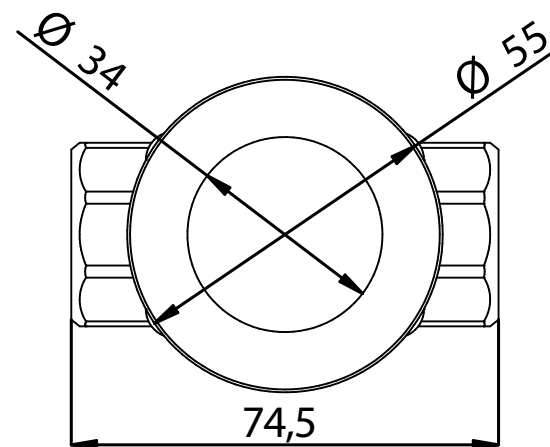

Pressione dinamica minima di utilizzo 0,5 bar.
Minimum dynamic pressure of use: 0,5 Bar.

PORTATE A PRESSIONE DINAMICA SENZA LIMITATORE
FLOW RATES AT DYNAMIC PRESSURE WITHOUT LIMITATION S YSTEM