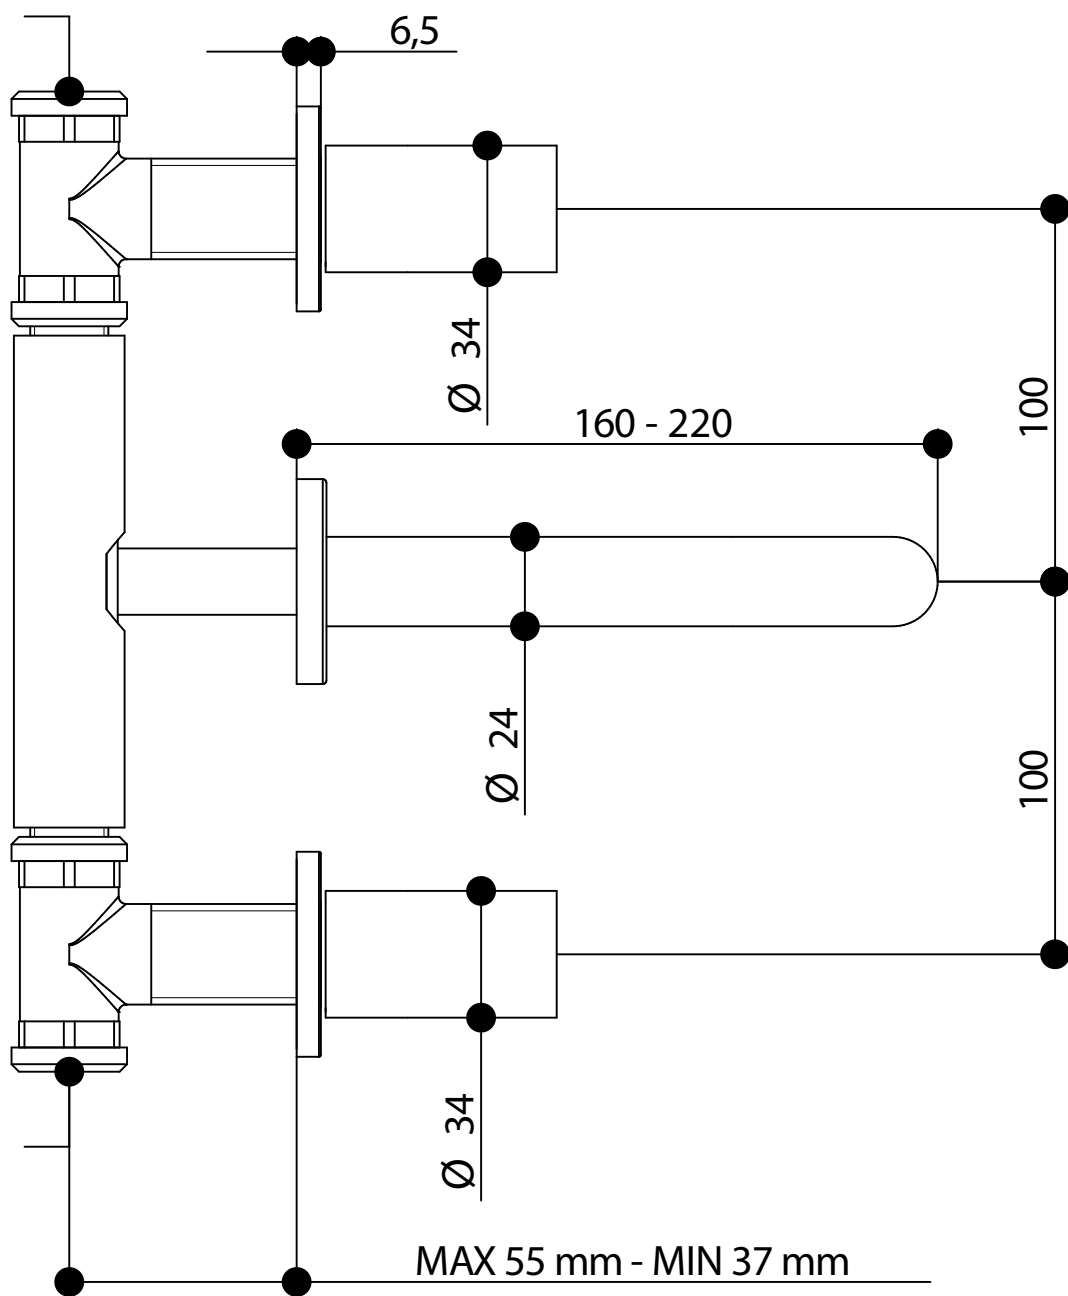

1/2"GAS.

1/2"GAS.

MAX 55 mm - MIN 37 mm

40538_1A/2A0REU+9767AT
AQUA

Gruppo lavabo a parete
con bocca mm 160-220

Wall basin mixer
with 160 - 220mms spout

bongio

Mario Bongio s.r.l.
Via Aldo Moro, 2
28017 San Maurizio d'Opaglio (NO) - Italy
tel: +39 0322 967248 fax: +39 0322 950012
www.bongio.com