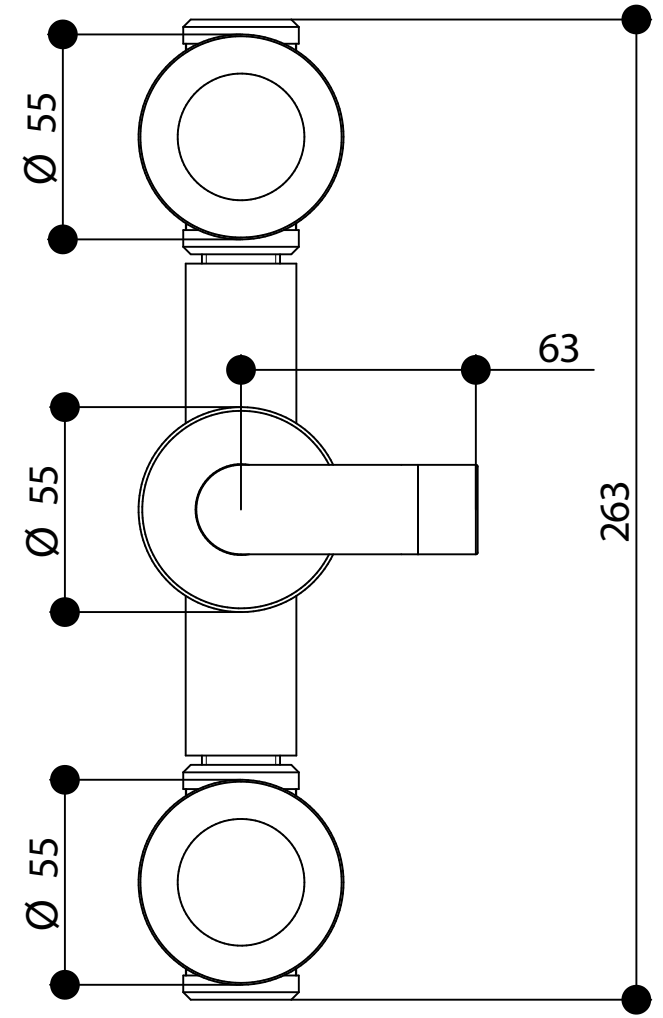

1/2"GAS.

1/2"GAS.

MAX 55 mm - MIN 37 mm

40538_1A/2A0REU+9767AT
AQUA

Gruppo lavabo a parete
con bocca mm 160-220

Wall basin mixer
with 160 - 220mms spout

bongio

Mario Bongio s.r.l.
Via Aldo Moro, 2
28017 San Maurizio d'Opaglio (NO) - Italy
tel: +39 0322 967248 fax: +39 0322 950012
www.bongio.com