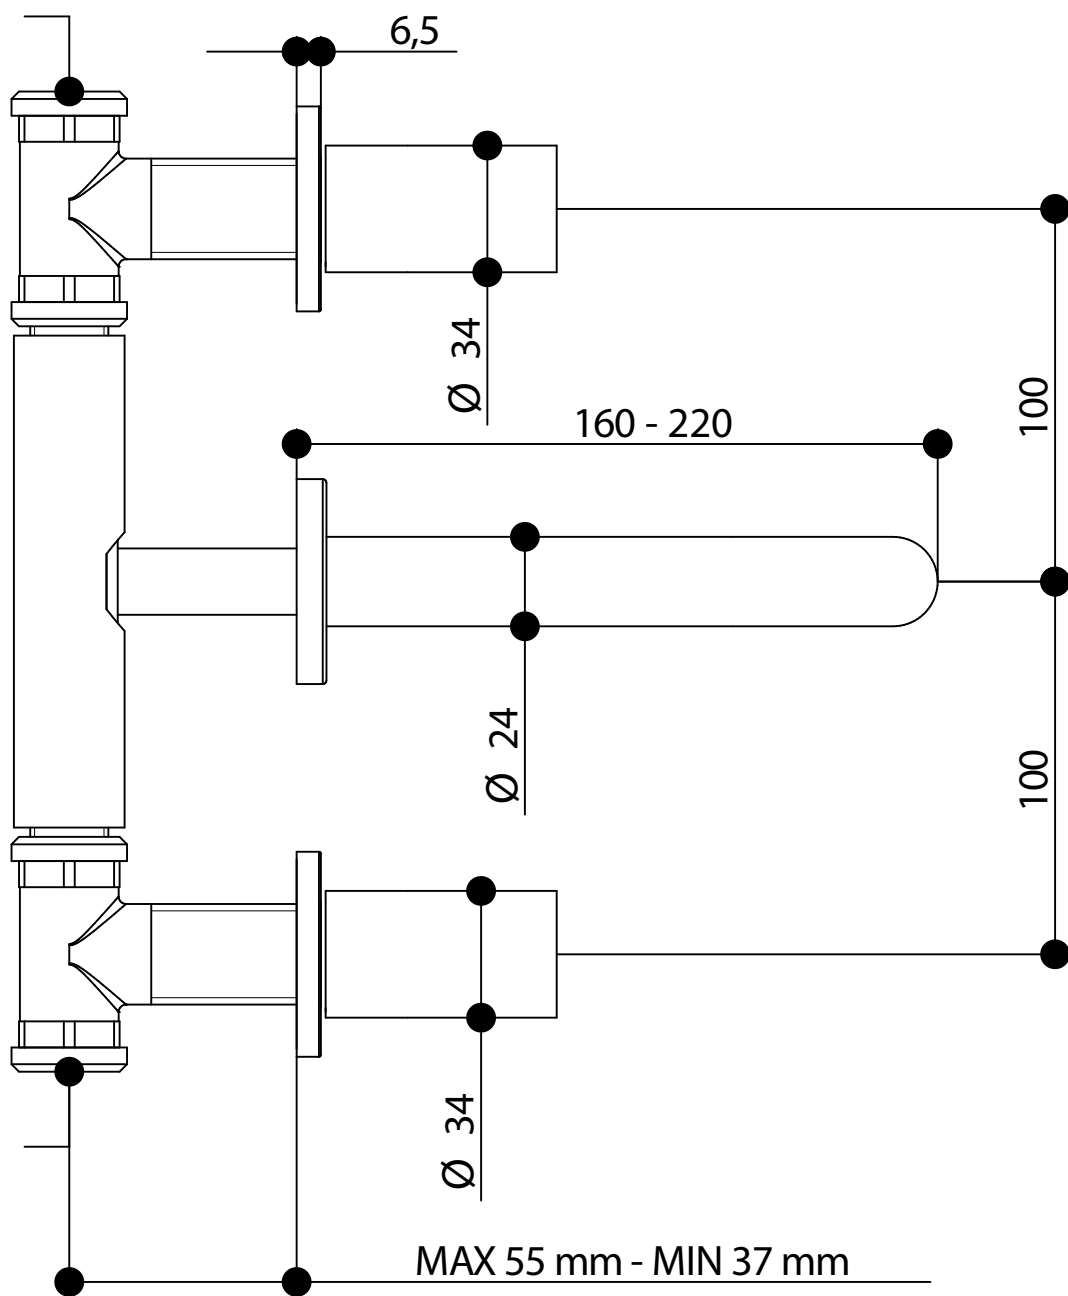

1/2"GAS.

1/2"GAS.

40538_1A/2A0REU+9767AT Gruppo lavabo a parete
 AQUA con bocca mm 160-220

Wall basin mixer
 with 160 - 220mms spout

Mario Bongio s.r.l.
 Via Aldo Moro, 2
 28017 San Maurizio d'Opaglio (NO) - Italy
 tel: +39 0322 967248 fax: +39 0322 950012
 www.bongio.com