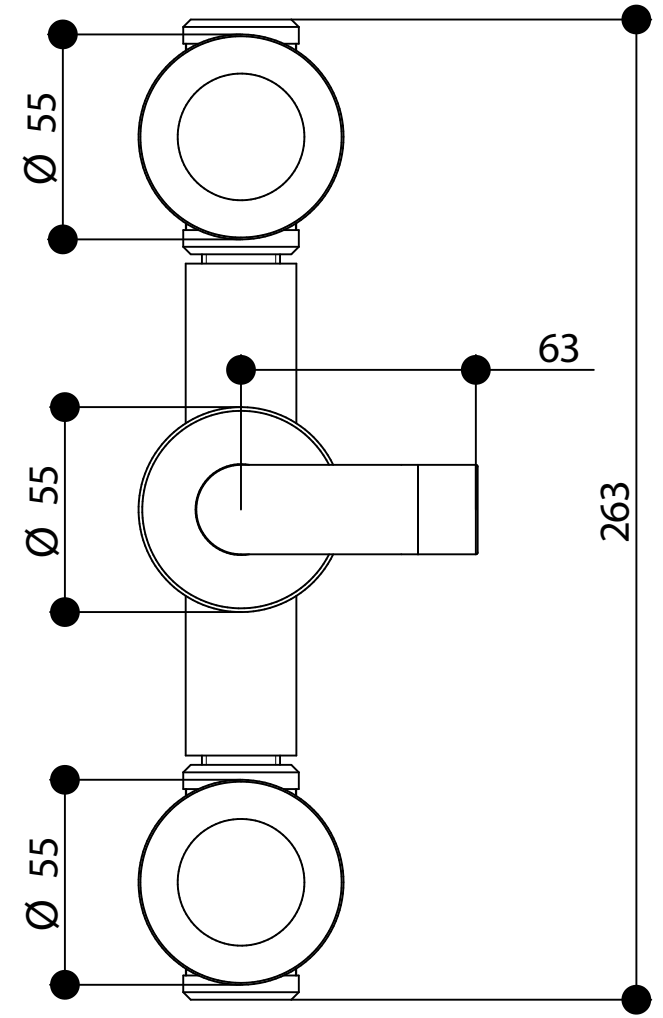

1/2"GAS.

1/2"GAS.

40538_1A/2A0REU+9767AT Gruppo lavabo a parete
 AQUA con bocca mm 160-220

Wall basin mixer
 with 160 - 220mms spout

Mario Bongio s.r.l.
 Via Aldo Moro, 2
 28017 San Maurizio d'Opaglio (NO) - Italy
 tel: +39 0322 967248 fax: +39 0322 950012
 www.bongio.com