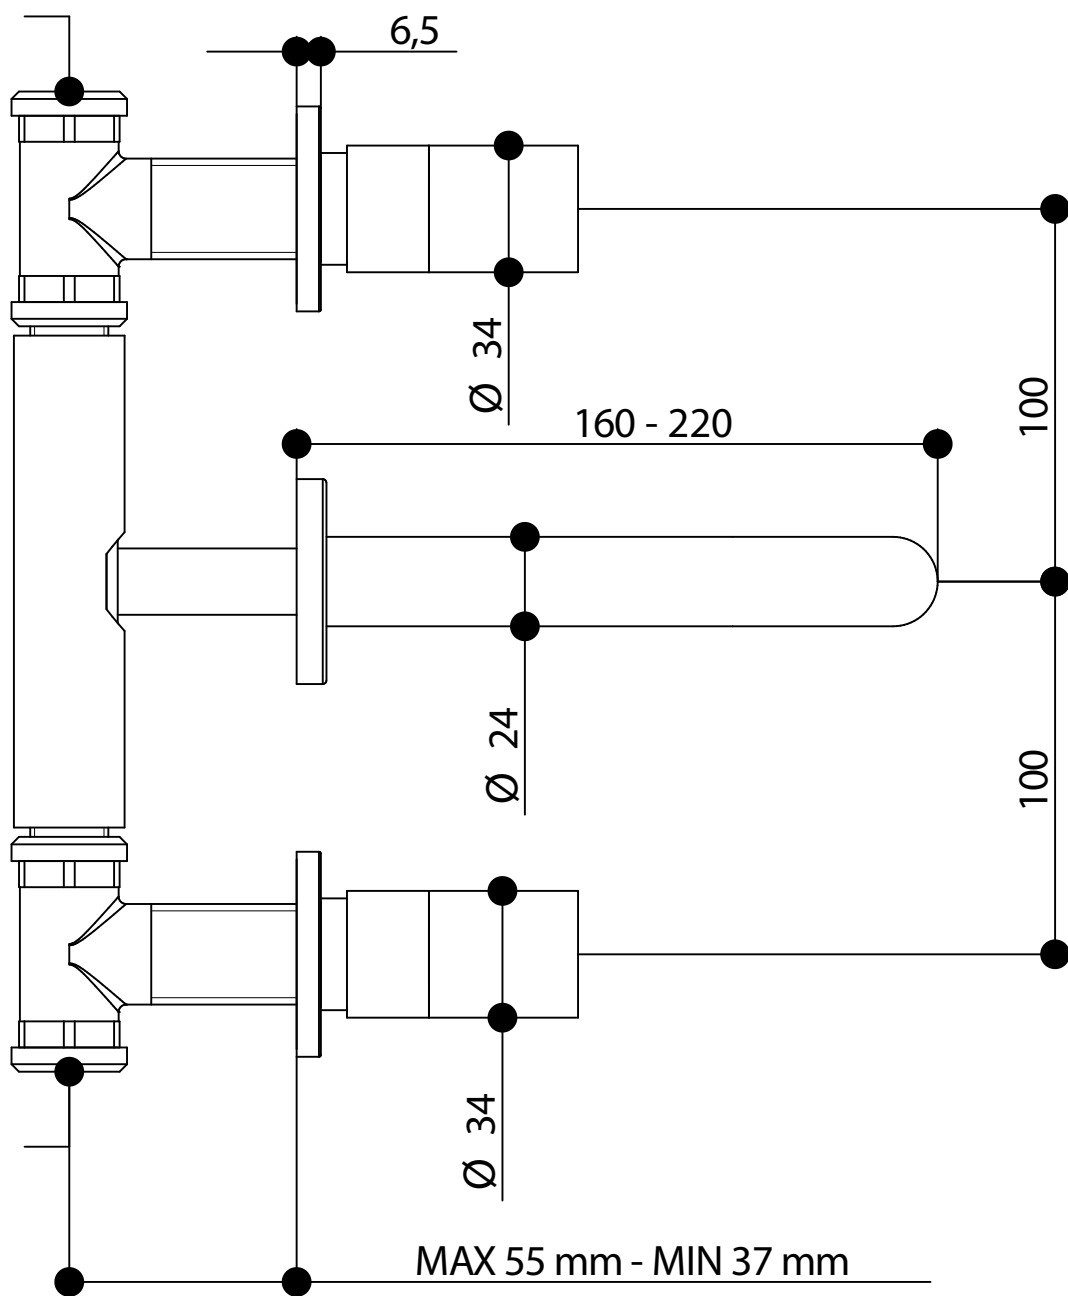

1/2"GAS.

1/2"GAS.

40538_1A/2AEU+9767AT
AQUA-MARMO

Gruppo lavabo a parete
 con bocca mm 160 - 220

Wall basin mixer
 with 160 - 220 mms spout

Mario Bongio s.r.l.
 Via Aldo Moro, 2
 28017 San Maurizio d'Opaglio (NO) - Italy
 tel: +39 0322 967248 fax: +39 0322 950012
 www.bongio.com