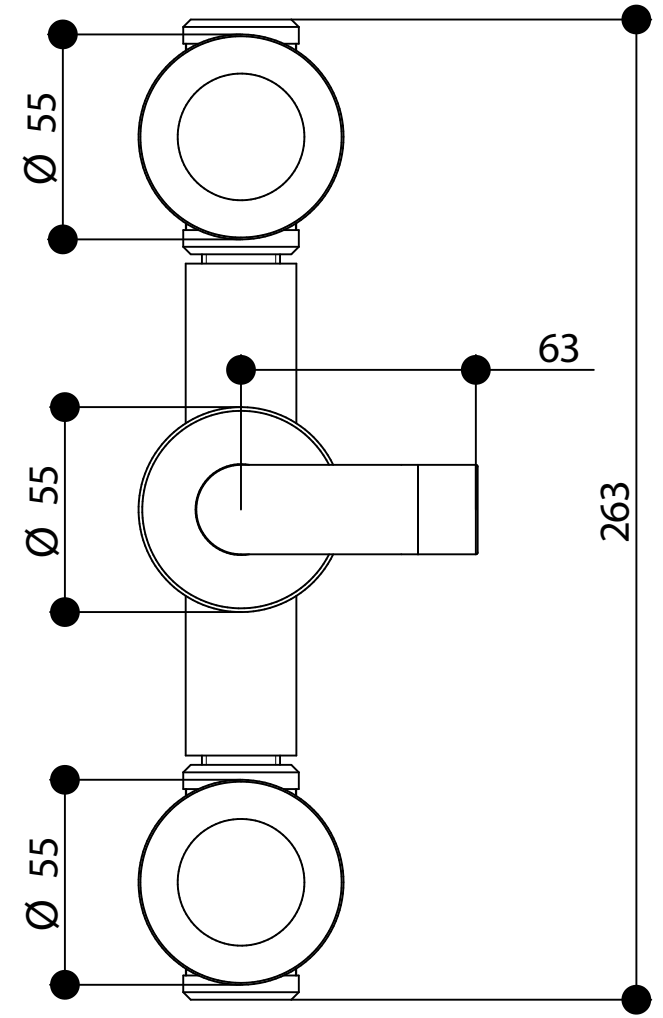

1/2"GAS.

1/2"GAS.

40538_1A/2AEU+9767AT
AQUA-MARMO

Gruppo lavabo a parete
 con bocca mm 160 - 220

Wall basin mixer
 with 160 - 220 mms spout

Mario Bongio s.r.l.
 Via Aldo Moro, 2
 28017 San Maurizio d'Opaglio (NO) - Italy
 tel: +39 0322 967248 fax: +39 0322 950012
 www.bongio.com